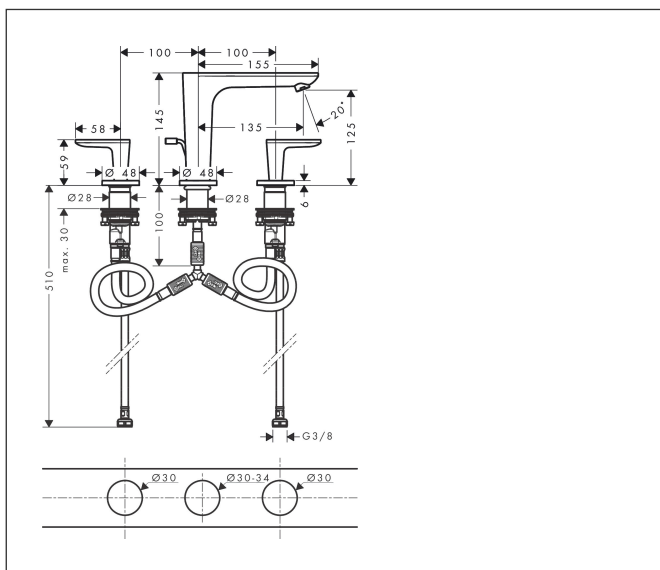

Varumärke	AXOR
Art. Namn	AXOR Citterio C 3-håls tvättställsblandare 125 med lyftventil - cubic cut
Art. Nr.	49061000
RSK-nr.	8258017
Ytskikt	Krom
Pos	1

Produktbild

Funktioner

- består av: 3-håls tvättställsblandare, bottenventil
- ComfortZone: 125
- överhäng: 135 mm
- kranhöjd: 125 mm
- handtagsvariant: spakhandtag
- stråltyp: normalstråle
- maximal flödesmängd vid 3 bar: 5 l/min
- med avstängningsventiler varmt/kallt 90°
- Lyftventil G 1/4
- ljudklass: I
- flödesklass: O
- EU taxonomy: max. 6 l/min - Substantial Contribution (SC) möjligt
- LEED: 35 % reduktion - max. 5,4 l/min
- BREEAM: nivå 2 - max. 7,5 l/min

Ritning

Teknologi

Certifikat

Koder/standarder

- STA 1763

Varumärke AXOR
Art. Namn **AXOR Citterio C** 3-håls tvättställsblandare 125 med lyftventil - cubic cut
Art. Nr. 49061000
RSK-nr. 8258017
Ytskikt Krom
Pos 1

Flödesdiagram

Varumärke	AXOR
Art. Namn	AXOR Citterio C 3-håls tvättställsblandare 125 med lyftventil - cubic cut
Art. Nr.	49061000
RSK-nr.	8258017
Ytskikt	Krom
Pos	1

Reservdelsritning för byggnadsår: >06/24

Varumärke AXOR
 Art. Namn **AXOR Citterio C** 3-håls tvättställsblandare 125 med lyftventil - cubic cut
 Art. Nr. 49061000
 RSK-nr. 8258017
 Ytskikt Krom
 Pos 1

Reservdelslista för byggnadsår: >06/24

Pos.	Beskrivning	Art.nr.
1	Pip kpl.	87821000
2	Luftblandare M18x1 (5 l/min)	95384000
3	Rosett	87795000
4	O-ring 25x1,5	98146000
5	O-ring 26x4	92191000
6	null	92913000
7	O-ring 8x1,75	97827000
8	null	92909000
9	Glidring	97548000
10	Slanganslutningsvinkel	92905000
11	Grepp	87823000
12	O-Ring 14x1,5	98201000
13	Rosett varmvattenssida	87820000
14	null	98932000
15	null	92907000
16	Avstängningsventil vänsterstängande	95366000
17	Avstängningsventil högerstängande	98817000
18	null	92914000
19	Anslutningsslang 450 mm M8x0,75 G3/8	97206000
20	O-ring 6,6x1,6	93019000
21	Lyftstång	96923000
a	Avlöppsventil	51302000