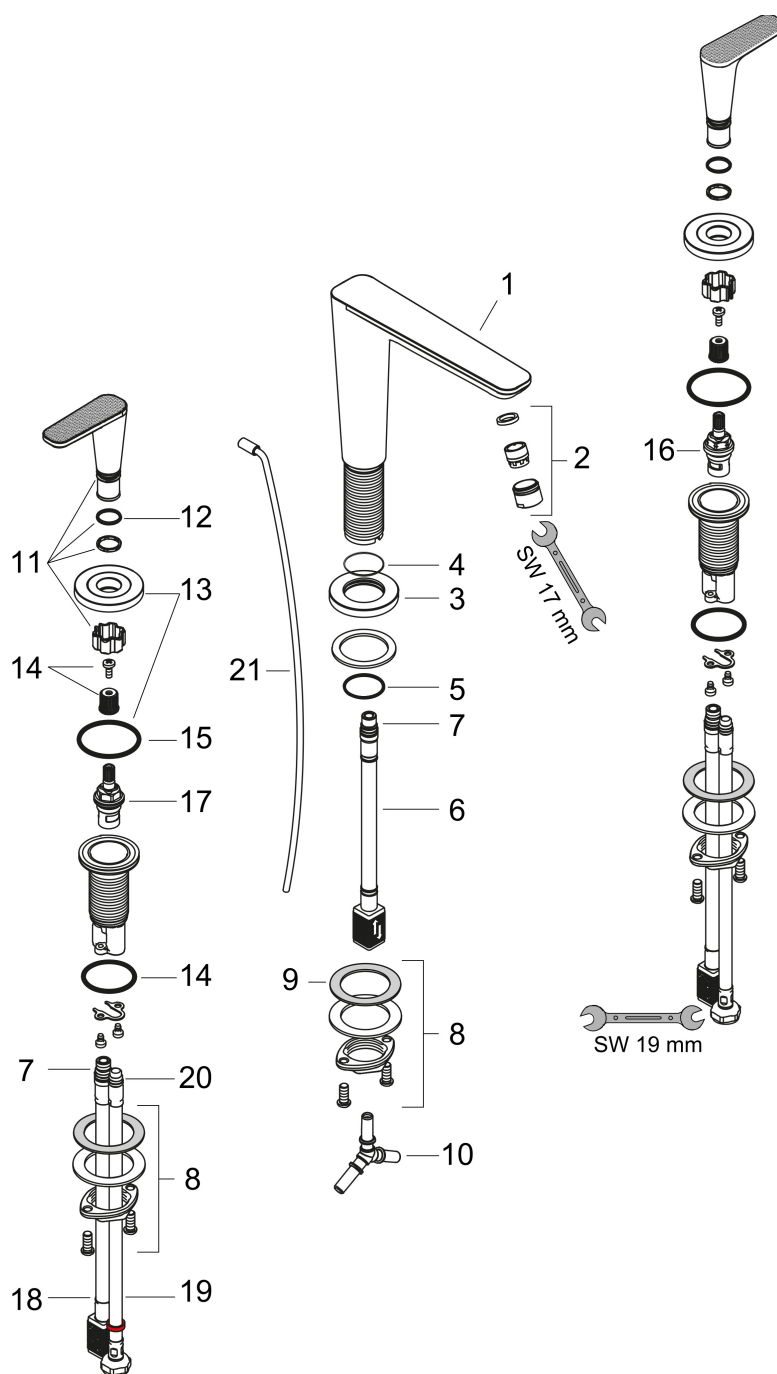

Varumärke	AXOR
Art. Namn	AXOR Citterio C 3-håls tvättställsblandare 125 med lyftventil - cubic cut
Art. Nr.	49061000
RSK-nr.	8258017
Ytskikt	Krom
Pos	1

Produktbild

Funktioner

- består av: 3-håls tvättställsblandare, bottenventil
- ComfortZone: 125
- överhäng: 135 mm
- kranhöjd: 125 mm
- handtagsvariant: spakhandtag
- stråltyp: normalstråle
- maximal flödesmängd vid 3 bar: 5 l/min
- med avstängningsventiler varmt/kallt 90°
- Lyftventil G 1/4
- ljudklass: I
- flödesklass: O
- EU taxonomy: max. 6 l/min - Substantial Contribution (SC) möjligt
- LEED: 35 % reduktion - max. 5,4 l/min
- BREEAM: nivå 2 - max. 7,5 l/min

Ritning

Teknologi

Certifikat

Koder/standarder

- STA 1763

Varumärke AXOR
Art. Namn **AXOR Citterio C** 3-håls tvättställsblandare 125 med lyftventil - cubic cut
Art. Nr. 49061000
RSK-nr. 8258017
Ytskikt Krom
Pos 1

Flödesdiagram

Varumärke	AXOR
Art. Namn	AXOR Citterio C 3-håls tvättställsblandare 125 med lyftventil - cubic cut
Art. Nr.	49061000
RSK-nr.	8258017
Ytskikt	Krom
Pos	1

Reservdelsritning för byggnadsår: >06/24

Varumärke AXOR
 Art. Namn **AXOR Citterio C** 3-håls tvättställsblandare 125 med lyftventil - cubic cut
 Art. Nr. 49061000
 RSK-nr. 8258017
 Ytskikt Krom
 Pos 1

Reservdelslista för byggnadsår: >06/24

Pos.	Beskrivning	Art.nr.
1	Pip kpl.	87821000
2	Luftblandare M18x1 (5 l/min)	95384000
3	Rosett	87795000
4	O-ring 25x1,5	98146000
5	O-ring 26x4	92191000
6	null	92913000
7	O-ring 8x1,75	97827000
8	null	92909000
9	Glidring	97548000
10	Slanganslutningsvinkel	92905000
11	Grepp	87823000
12	O-Ring 14x1,5	98201000
13	Rosett varmvattenssida	87820000
14	null	98932000
15	null	92907000
16	Avstängningsventil vänsterstängande	95366000
17	Avstängningsventil högerstängande	98817000
18	null	92914000
19	Anslutningsslang 450 mm M8x0,75 G3/8	97206000
20	O-ring 6,6x1,6	93019000
21	Lyftstång	96923000
a	Avlöppsventil	51302000