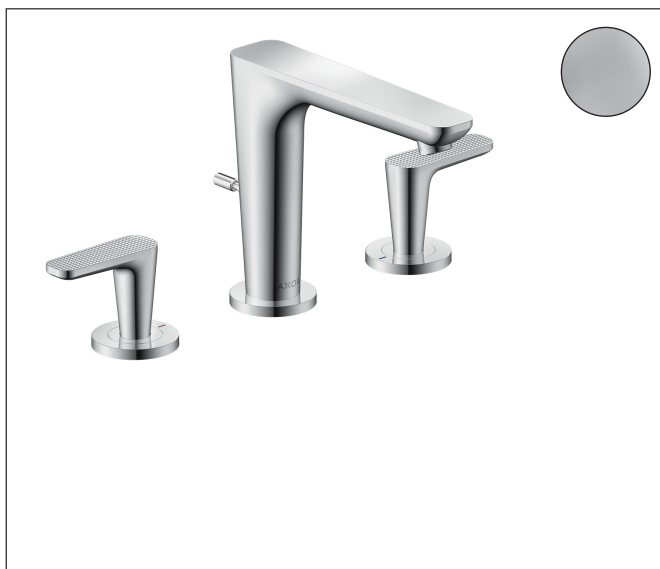

Varumärke	AXOR
Art. Namn	AXOR Citterio C 3-håls tvättställsblandare 125 med lyftventil - cubic cut
Art. Nr.	49061000
RSK-nr.	8258017
Ytskikt	Krom
Pos	1

Produktbild

Funktioner

- består av: 3-håls tvättställsblandare, bottenventil
- ComfortZone: 125
- överhäng: 135 mm
- kranhöjd: 125 mm
- handtagsvariant: spakhandtag
- stråltyp: normalstråle
- maximal flödesmängd vid 3 bar: 5 l/min
- med avstängningsventiler varmt/kallt 90°
- Lyftventil G 1/4
- ljudklass: I
- flödesklass: O
- EU taxonomy: max. 6 l/min - Substantial Contribution (SC) möjligt
- LEED: 35 % reduktion - max. 5,4 l/min
- BREEAM: nivå 2 - max. 7,5 l/min

Ritning

Teknologi

Certifikat

Koder/standarder

- STA 1763

Varumärke AXOR
Art. Namn **AXOR Citterio C** 3-håls tvättställsblandare 125 med lyftventil - cubic cut
Art. Nr. 49061000
RSK-nr. 8258017
Ytskikt Krom
Pos 1

Flödesdiagram

Varumärke	AXOR
Art. Namn	AXOR Citterio C 3-håls tvättställsblandare 125 med lyftventil - cubic cut
Art. Nr.	49061000
RSK-nr.	8258017
Ytskikt	Krom
Pos	1

Reservdelsritning för byggnadsår: >06/24

Varumärke AXOR
 Art. Namn **AXOR Citterio C** 3-håls tvättställsblandare 125 med lyftventil - cubic cut
 Art. Nr. 49061000
 RSK-nr. 8258017
 Ytskikt Krom
 Pos 1

Reservdelslista för byggnadsår: >06/24

Pos.	Beskrivning	Art.nr.
1	Pip kpl.	87821000
2	Luftblandare M18x1 (5 l/min)	95384000
3	Rosett	87795000
4	O-ring 25x1,5	98146000
5	O-ring 26x4	92191000
6	null	92913000
7	O-ring 8x1,75	97827000
8	null	92909000
9	Glidring	97548000
10	Slanganslutningsvinkel	92905000
11	Grepp	87823000
12	O-Ring 14x1,5	98201000
13	Rosett varmvattenssida	87820000
14	null	98932000
15	null	92907000
16	Avstängningsventil vänsterstängande	95366000
17	Avstängningsventil högerstängande	98817000
18	null	92914000
19	Anslutningsslang 450 mm M8x0,75 G3/8	97206000
20	O-ring 6,6x1,6	93019000
21	Lyftstång	96923000
a	Avlöppsventil	51302000