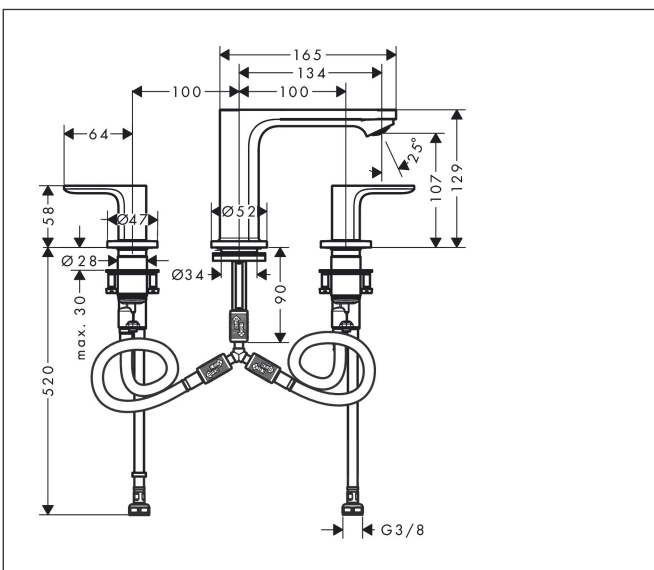

Ritning

Teknologi

Certifikat

Koder/standarder

- STA 1763