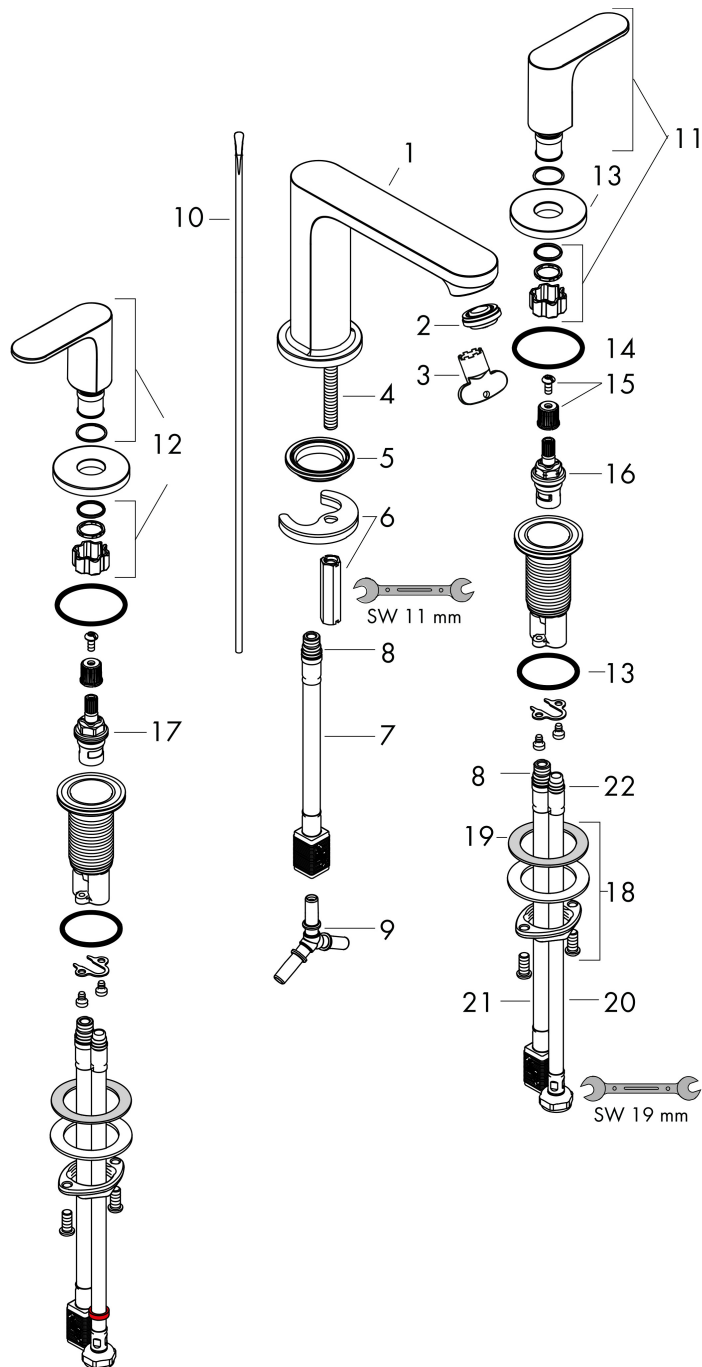

## Koder/standarder

- STA 1763

Varumärke hansgrohe  
 Art. Namn **Rebris S** 3-håls tvättställsblandare 110 med lyftventil  
 Art. Nr. 72530000  
 RSK-nr. 8258029  
 Ytskikt Krom  
 Pos 1

## Flödesdiagram

Varumärke	hansgrohe
Art. Namn	<b>Rebris S</b> 3-håls tvättställsblandare 110 med lyftventil
Art. Nr.	72530000
RSK-nr.	8258029
Ytskikt	Krom
Pos	1

## Reservdelsritning för byggnadsår: >06/22

Varumärke hansgrohe  
 Art. Namn **Rebris S** 3-håls tvättställsblandare 110 med lyftventil  
 Art. Nr. 72530000  
 RSK-nr. 8258029  
 Ytskikt Krom  
 Pos 1

## Reservdelista för byggnadsår: >06/22

Pos.	Beskrivning	Art.nr.
1	Pip kpl.	94667000
2	Luftblandare M24x1 (5 l/min)	94364000
3	Monteringsverktyg	92206000
4	Skruv M8 x 68	97736000
5	Tätning Ø 42	98722000
6	null	96016000
7	null	92913000
8	O-ring 8x1,75	97827000
9	Slanganslutningsvinkel	92905000
10	Lyftstång	96657000
11	Grepp varmvattensida	94665000
12	Grepp kallvattensida	94666000
13	Rosett till grepp	92956000
14	null	92907000
15	null	98932000
16	Avstängningsventil högerstängande	98817000
17	Avstängningsventil vänsterstängande	95366000
18	null	92909000
19	Glidring	97548000
20	Anslutningsslang 450 mm M8x0,75 G3/8	97206000
21	null	92914000
22	O-ring 6,6x1,6	93019000
a	Avläppsventil	92168000