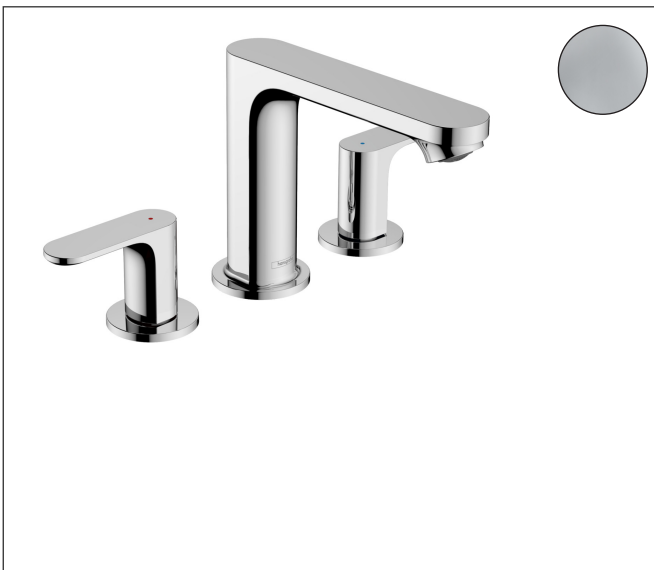

Varumärke	hansgrohe
Art. Namn	<b>Rebris S</b> 3-håls tvättställsblandare 110 med lyftventil
Art. Nr.	72530000
RSK-nr.	8258029
Ytsikt	Krom
Pos	1

## Funktioner

- består av: 3-håls tvättställsblandare, bottenventil
- ComfortZone: 110
- överhäng: 134 mm
- kranhöjd: 107 mm
- handtagsvariant: spakhandtag
- stråltyp: normalstråle
- maximal flödesmängd vid 3 bar: 5 l/min
- med avstängningsventiler varmt/kallt 90°
- Lyftventil G 1/4
- material bottenventil: syntetisk
- ljudklass: I
- flödesklass: O
- EU taxonomy: max. 6 l/min - Substantial Contribution (SC) möjligt
- LEED: 35 % reduktion - max. 5,4 l/min
- BREEAM: nivå 2 - max. 7,5 l/min

## Koder/standarder

- STA 1763

Varumärke hansgrohe  
 Art. Namn **Rebris S** 3-håls tvättställsblandare 110 med lyftventil  
 Art. Nr. 72530000  
 RSK-nr. 8258029  
 Ytskikt Krom  
 Pos 1

## Flödesdiagram

Varumärke	hansgrohe
Art. Namn	<b>Rebris S</b> 3-håls tvättställsblandare 110 med lyftventil
Art. Nr.	72530000
RSK-nr.	8258029
Ytskikt	Krom
Pos	1