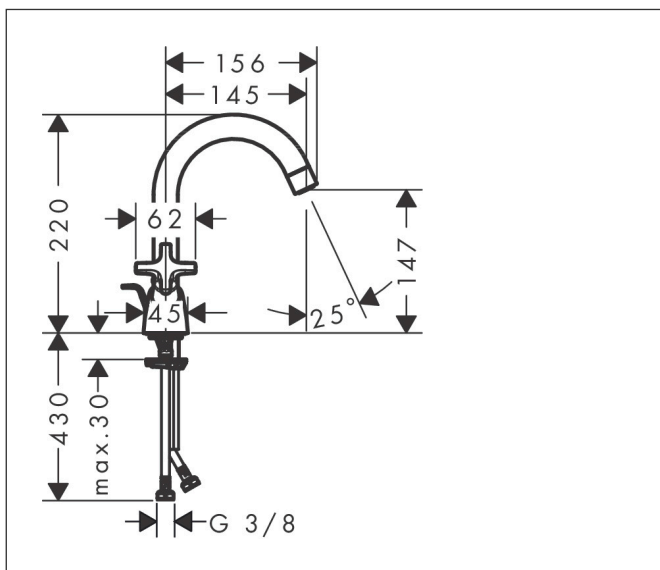

Varumärke	hansgrohe
Art. Namn	Logis Classic 2-grepps tvättställsblandare 150 med svängbar pip och lyftventil
Art. Nr.	71270000
Ytskikt	Krom
Pos	1

Produktbild

Funktioner

- består av: 2-grepps tvättställsblandare, bottenventil
- ComfortZone 150
- svängradie 120°
- stråltyp: normalstråle
- maximal flödesmängd vid 3 bar: 5 l/min
- med keramikventil 90°
- med lyftventil
- material bottenventil: syntetisk
- ljudklass: I
- flödesklass: O

Ritning

Teknologi

Koder/standarder

- PIX 28135/IO