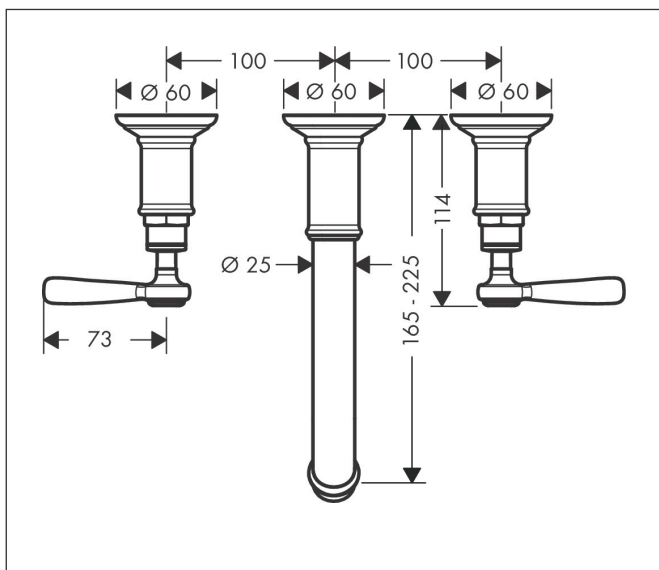

Varumärke	AXOR
Art. Namn	AXOR Montreux 3-håls tvättställsblandare för inbyggnad i vägg
Art. Nr.	16534000
RSK-nr.	8258332
Ytskikt	Krom
Pos	1

Produktbild

Funktioner

- består av: 3-håls tvättställsblandare för inbyggnad i vägg, bottenventil
- överhäng: 165 - 225 mm
- handtagsvariant: spakhandtag
- stråltyp: normalstråle
- maximal flödesmängd vid 3 bar: 5 l/min
- med avstängningsventiler varmt/kallt 90°
- öppen bottenventil
- EU taxonomy: max. 6 l/min - Substantial Contribution (SC) möjligt
- LEED: 35 % reduktion - max. 5,4 l/min
- BREEAM: nivå 5 - max. 3,0 l/min

Ritning

Teknologi

Certifikat

Koder/standarder

- STA 1420

Varumärke AXOR
 Art. Namn **AXOR Montreux** 3-håls tvättställsblandare för inbyggnad i vägg
 Art. Nr. 16534000
 RSK-nr. 8258332
 Ytskikt Krom
 Pos 1

Flödesdiagram

Varumärke AXOR
 Art. Namn **AXOR Montreux** 3-håls tvättställsblandare för inbyggnad i vägg
 Art. Nr. 16534000
 RSK-nr. 8258332
 Ytskikt Krom
 Pos 1

Reservdelslista för byggnadsår: >01/17

Pos.	Beskrivning	Art.nr.
1	Grepp	16691000
2	täckbricksset för grepp kall/varm/neutral	97987000
3	O-ring 16x2	98133000
4	Rosett till grepp	98578000
5	O-ring 10x2	98170000
6	O-ring 12x2	98214000
7	Skruvhylsor set	96392000
8	Avstängningsventil högerstängande	96350000
9	Avstängningsventil vänsterstängande	96351000
10	Pip kpl.	98574000
11	Luftblandare M22x1 (5 l/min + 25 l/min)	95381000
12	Rosett till pip	98576000
13	O-ring 25x2	98389000
14	Förlängare 25 mm	96259000
15	Förlängare 25 mm	95413000
16	Avlopp	50001000
a	inbyggnadsdel	10303180
b	Monteringsset V+B	96142000