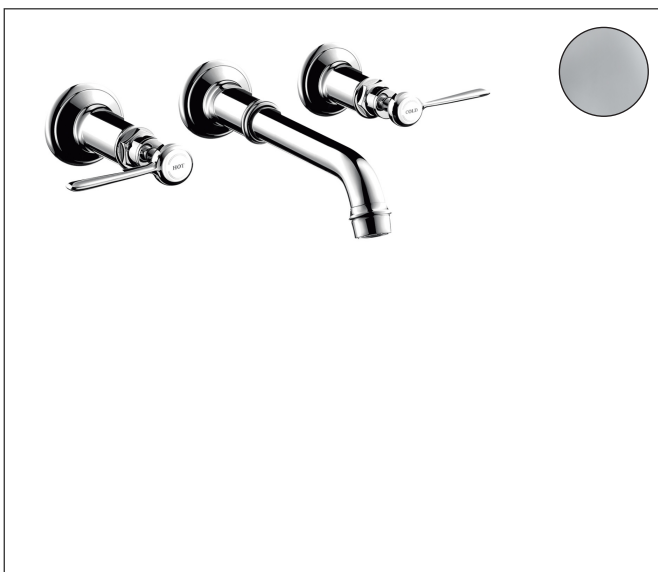

Varumärke	AXOR
Art. Namn	AXOR Montreux 3-håls tvättställsblandare för inbyggnad i vägg
Art. Nr.	16534000
RSK-nr.	8258332
Ytskikt	Krom
Pos	1

Produktbild

Funktioner

- består av: 3-håls tvättställsblandare för inbyggnad i vägg, bottenventil
- överhäng: 165 - 225 mm
- handtagsvariant: spakhandtag
- stråltyp: normalstråle
- maximal flödesmängd vid 3 bar: 5 l/min
- med avstängningsventiler varmt/kallt 90°
- öppen bottenventil
- EU taxonomy: max. 6 l/min - Substantial Contribution (SC) möjligt
- LEED: 35 % reduktion - max. 5,4 l/min
- BREEAM: nivå 5 - max. 3,0 l/min

Ritning

Teknologi

Certifikat

Koder/standarder

- STA 1420

Varumärke AXOR
 Art. Namn **AXOR Montreux** 3-håls tvättställsblandare för inbyggnad i vägg
 Art. Nr. 16534000
 RSK-nr. 8258332
 Ytskikt Krom
 Pos 1

Flödesdiagram

Varumärke AXOR
 Art. Namn **AXOR Montreux** 3-håls tvättställsblandare för inbyggnad i vägg
 Art. Nr. 16534000
 RSK-nr. 8258332
 Ytskikt Krom
 Pos 1

Reservdelslista för byggnadsår: >01/17

Pos.	Beskrivning	Art.nr.
1	Grepp	16691000
2	täckbricksset för grepp kall/varm/neutral	97987000
3	O-ring 16x2	98133000
4	Rosett till grepp	98578000
5	O-ring 10x2	98170000
6	O-ring 12x2	98214000
7	Skruvhylsor set	96392000
8	Avstängningsventil högerstängande	96350000
9	Avstängningsventil vänsterstängande	96351000
10	Pip kpl.	98574000
11	Luftblandare M22x1 (5 l/min + 25 l/min)	95381000
12	Rosett till pip	98576000
13	O-ring 25x2	98389000
14	Förlängare 25 mm	96259000
15	Förlängare 25 mm	95413000
16	Avlopp	50001000
a	inbyggnadsdel	10303180
b	Monteringsset V+B	96142000