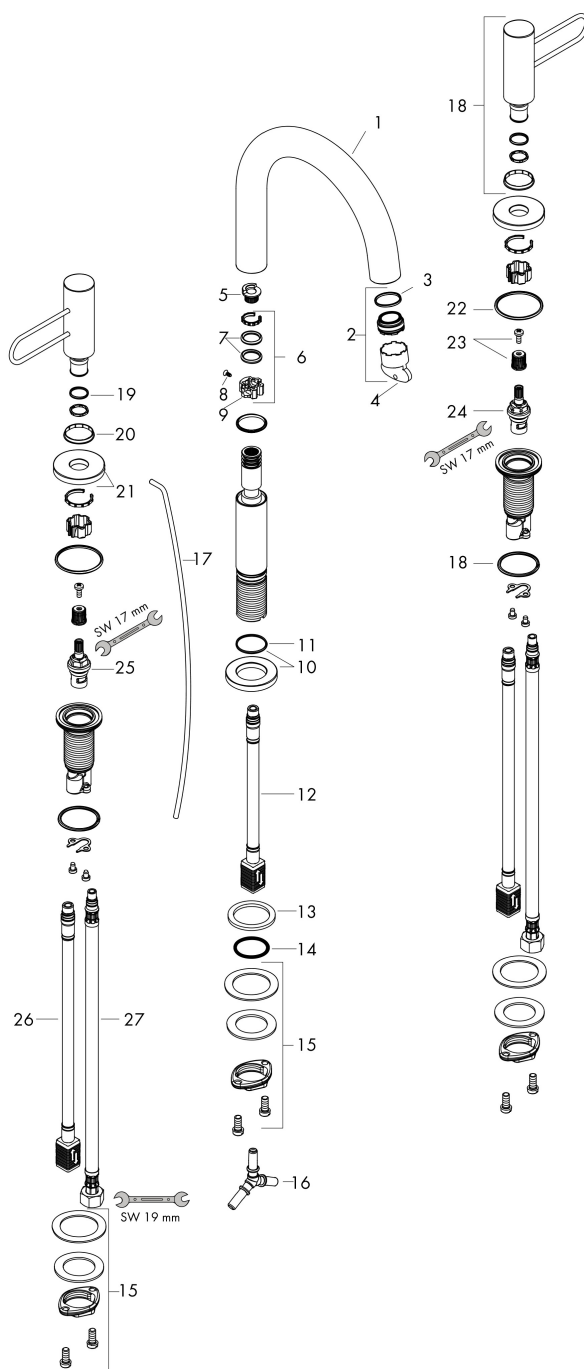

## Koder/standarder

- STA 1426

Varumärke	AXOR
Art. Namn	<b>AXOR Uno</b> 3-håls tvättställsblandare 160 med bygelgrepp och lyftventil
Art. Nr.	38054000
RSK-nr.	8258358
Ytskikt	Krom
Pos	1

## Reservdelsritning för byggnadsår: >04/17

Varumärke	AXOR
Art. Namn	<b>AXOR Uno</b> 3-håls tvättställsblandare 160 med bygelgrepp och lyftventil
Art. Nr.	38054000
RSK-nr.	8258358
Ytskikt	Krom
Pos	1

## Reservdelslista för byggnadsår: >04/17

Pos.	Beskrivning	Art.nr.
1	Pip kpl.	93149000
2	Luftblandare M24x1 (5 l/min)	92895000
3	O-ring 20x1,5	98197000
4	Monteringsverktyg	95290000
5	set av låsringar för pip (110° / 150°)	98486000
6	Tätningssät	92646000
7	O-Ring 14x2,5	98189000
8	Skruv	97662000
9	axialring	97558000
10	Rosett till pip	92957000
11	O-ring 25x1,5	98146000
12	null	92913000
13	null	98749000
14	O-ring 26x4	92191000
15	null	92909000
16	Slanganslutningsvinkel	92905000
17	Lyftstång	97158000
18	Grepp	92958000
19	O-Ring 14x1,5	98201000
20	Färgringsset kall/varm	96319000
21	Rosett till grepp	92956000
22	null	92907000
23	null	98932000
24	Avstängningsventil vänsterstängande	95366000
25	Avstängningsventil högerstängande	98817000
26	Anslutningsslang 450 mm M8x0,75 G3/8	97206000
27	null	92914000
a	Avlöppsventil	94139000