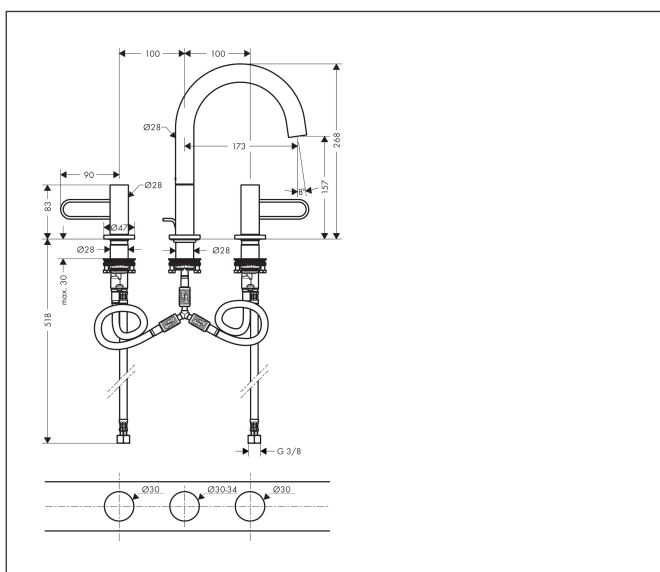

Ritning

Teknologi

Certifikat

Koder/standarder

- STA 1426