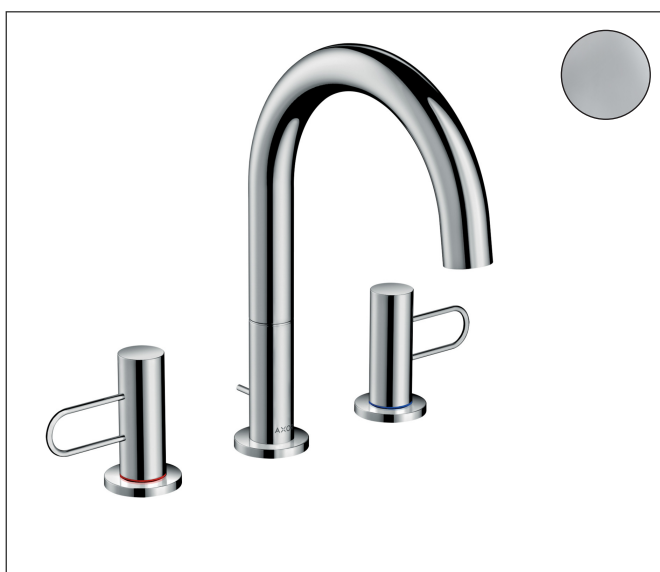

Varumärke	AXOR
Art. Namn	<b>AXOR Uno</b> 3-håls tvättställsblandare 160 med bygelgrepp och lyftventil
Art. Nr.	38054000
RSK-nr.	8258358
Ytskikt	Krom
Pos	1

## Funktioner

- består av: 3-håls tvättställsblandare, bottenventil
- ComfortZone: 160
- överhäng: 173 mm
- kranhöjd: 157 mm
- handtagsvariant: bygelhandtag
- svängradie 110°
- stråltyp: normalstråle
- maximal flödesmängd vid 3 bar: 5 l/min
- med avstängningsventiler varmt/kallt 90°
- Lyftventil G 1¼
- ljudklass: I
- flödesklass: O
- EU taxonomy: max. 6 l/min - Substantial Contribution (SC) möjligt
- LEED: 35 % reduktion - max. 5,4 l/min
- BREEAM: nivå 2 - max. 7,5 l/min

## Koder/standarder

- STA 1426

Varumärke	AXOR
Art. Namn	<b>AXOR Uno</b> 3-håls tvättställsblandare 160 med bygelgrepp och lyftventil
Art. Nr.	38054000
RSK-nr.	8258358
Ytskikt	Krom
Pos	1

## Reservdelsritning för byggnadsår: >04/17

Varumärke	AXOR
Art. Namn	<b>AXOR Uno</b> 3-håls tvättställsblandare 160 med bygelgrepp och lyftventil
Art. Nr.	38054000
RSK-nr.	8258358
Ytskikt	Krom
Pos	1