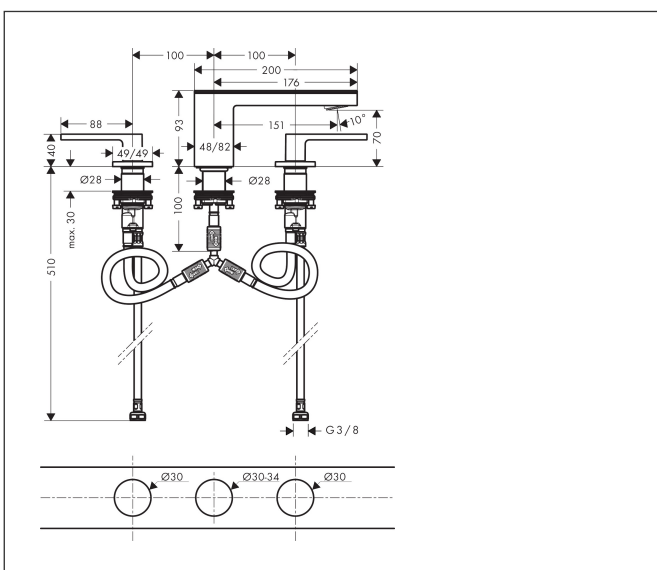

Ritning

Teknologi

Certifikat

Koder/standarder

- STA 1426