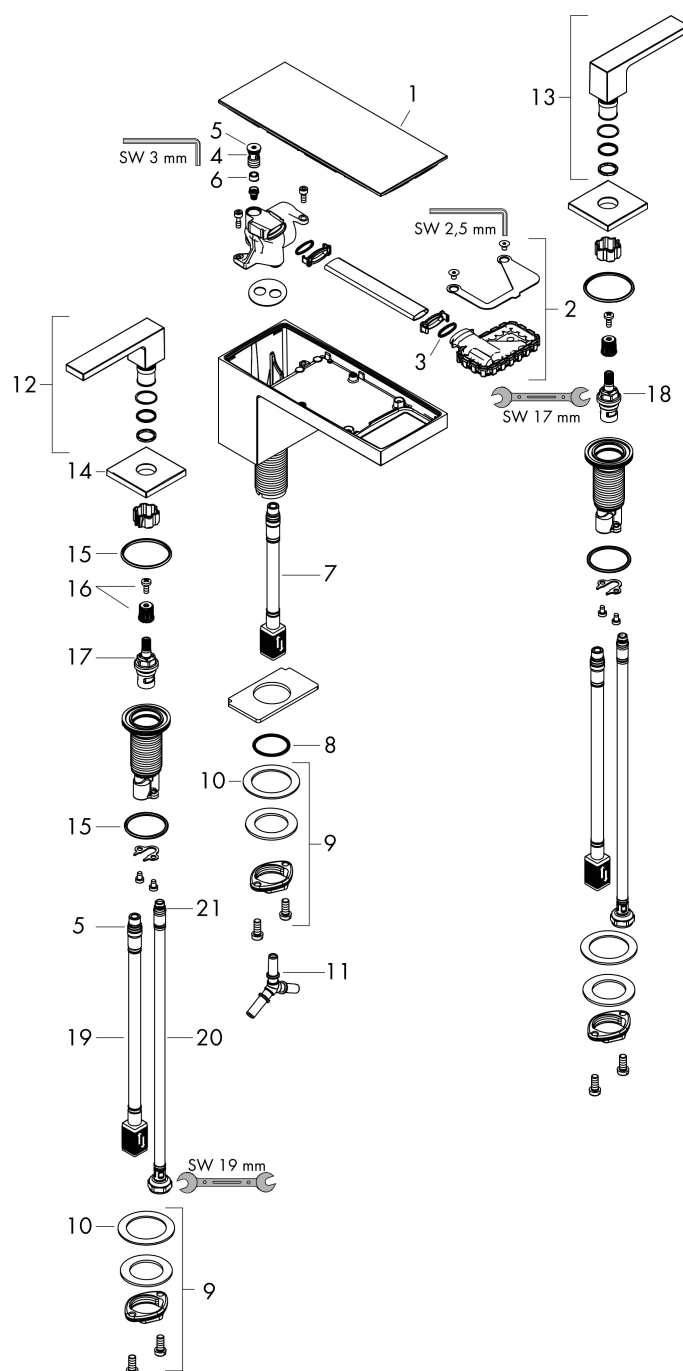

Funktioner

- består av: 3-håls tvättställsblandare, platta, bottenventil
- ComfortZone: 70
- överhäng: 151 mm
- kranhöjd: 70 mm
- handtagsvariant: spakhandtag
- glasplatta av säkerhetsglas
- stråltyp: PowderRain
- maximal flödesmängd vid 3 bar: 5 l/min
- med avstängningsventiler varmt/kallt 90°
- med isolerade vattenslangar - utan kontakt med nickel och bly
- push-open avloppsventil G 1 ¼
- EU taxonomy: max. 6 l/min - Substantial Contribution (SC) möjligt
- LEED: 35 % reduktion - max. 5,4 l/min
- BREEAM: nivå 2 - max. 7,5 l/min

Ritning

Teknologi

Certifikat

Koder/standarder

- STA 1426

Varumärke AXOR
Art. Namn **AXOR MyEdition** 3-håls tvättställsblandare 70 med push-open ventil
Art. Nr. 47050000
RSK-nr. 8258360
Ytskikt Krom/Spegelglas
Pos 1

Flödesdiagram

Varumärke	AXOR
Art. Namn	AXOR MyEdition 3-håls tvättställsblandare 70 med push-open ventil
Art. Nr.	47050000
RSK-nr.	8258360
Ytskikt	Krom/Spiegelglas
Pos	1

Reservdelsritning för byggnadsår: >01/19

Varumärke	AXOR
Art. Namn	AXOR MyEdition 3-håls tvättställsblandare 70 med push-open ventil
Art. Nr.	47050000
RSK-nr.	8258360
Ytskikt	Krom/Spiegelglas
Pos	1

Reservdelstilla för byggnadsår: >01/19

Pos.	Beskrivning	Art.nr.
1	null	47900000
2	Strålformare	93385000
3	O-ring 13x1,5	98475000
4	serviceenhet	93384007
5	O-ring 8x1,75	97827000
6	Flödesbegränsare (5 l/min)	95311000
7	null	92913000
8	O-ring 26x4	92191000
9	null	92909000
10	Glidring	97548000
11	Slanganslutningsvinkel	92905000
12	Grepp varmvattensida	93379000
13	Grepp kallvattensida	93380000
14	Rosett till grepp	93381000
15	null	92907000
16	null	98932000
17	Avstängningsventil högerstängande	98817000
18	Avstängningsventil vänsterstängande	95366000
19	null	92914000
20	Anslutningsslang 450 mm M8x0,75 G3/8	97206000
21	O-ring 6,6x1,6	93019000
a	Push-open bottenventil	51300000
b	serviceenhet	93384000
c	null	98749000
d	null	47903000
e	null	47906000
f	null	47909000
g	null	47913000
h	null	47916000