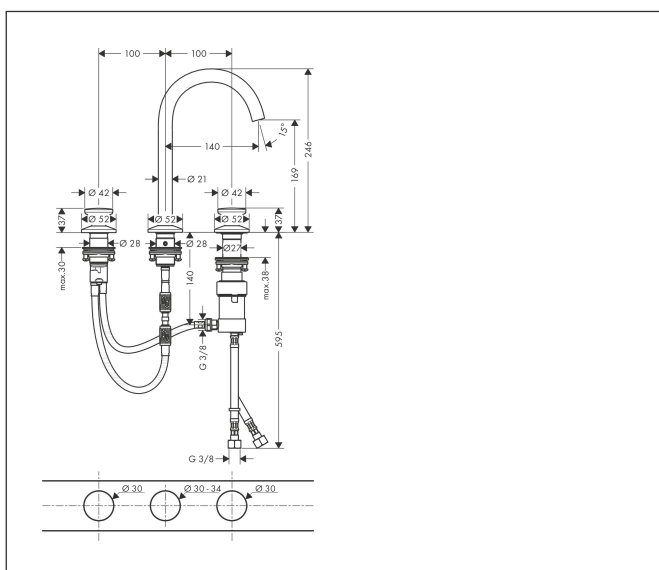

Varumärke	AXOR
Art. Namn	AXOR One 3-håls tvättställsblandare Select 170 med push-open ventil
Art. Nr.	48070000
RSK-nr.	8258363
Ytskikt	Krom
Pos	1

Produktbild

Funktioner

- består av: 3-håls tvättställsblandare, bottenventil
- ComfortZone: 170
- överhäng: 140 mm
- kranhöjd: 169 mm
- handtagsvariant: Select
- stråltyp: normalstråle
- maximal flödesmängd vid 3 bar: 5 l/min
- höger grepp: Selectinsats med temperaturkontroll
- vänster grepp: volymkontroll
- temperaturbegränsning inställningsbar
- push-open avloppsventil G 1 ¼
- material bottenventil: metall
- EU taxonomy: max. 6 l/min - Substantial Contribution (SC) möjligt
- LEED: 35 % reduktion - max. 5,4 l/min
- BREEAM: nivå 2 - max. 7,5 l/min

Ritning

Teknologi

Certifikat

Koder/standarder

- STA 1743

Varumärke AXOR
Art. Namn **AXOR One** 3-håls tvättställsblandare Select 170 med push-open ventil
Art. Nr. 48070000
RSK-nr. 8258363
Ytskikt Krom
Pos 1

Flödesdiagram

Varumärke	AXOR
Art. Namn	AXOR One 3-håls tvättställsblandare Select 170 med push-open ventil
Art. Nr.	48070000
RSK-nr.	8258363
Ytsikt	Krom
Pos	1

Reservdelsritning för byggnadsår: >04/21

Varumärke	AXOR
Art. Namn	AXOR One 3-håls tvättställsblandare Select 170 med push-open ventil
Art. Nr.	48070000
RSK-nr.	8258363
Ytskikt	Krom
Pos	1