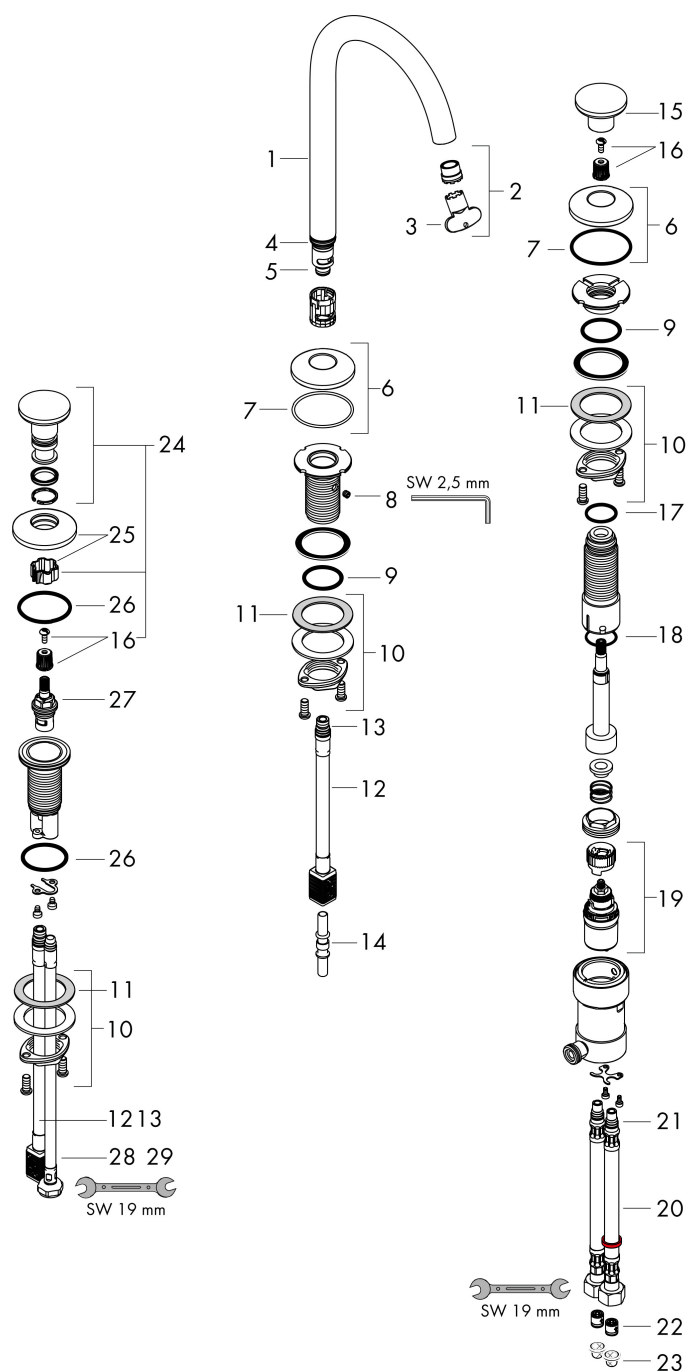

Varumärke	AXOR
Art. Namn	AXOR One 3-håls tvättställsblandare Select 170 med push-open ventil
Art. Nr.	48070000
RSK-nr.	8258363
Ytskikt	Krom
Pos	1

Produktbild

Funktioner

- består av: 3-håls tvättställsblandare, bottenventil
- ComfortZone: 170
- överhäng: 140 mm
- kranhöjd: 169 mm
- handtagsvariant: Select
- stråltyp: normalstråle
- maximal flödesmängd vid 3 bar: 5 l/min
- höger grepp: Selectinsats med temperaturkontroll
- vänster grepp: volymkontroll
- temperaturbegränsning inställningsbar
- push-open avloppsventil G 1 ¼
- material bottenventil: metall
- EU taxonomy: max. 6 l/min - Substantial Contribution (SC) möjligt
- LEED: 35 % reduktion - max. 5,4 l/min
- BREEAM: nivå 2 - max. 7,5 l/min

Ritning

Teknologi

Certifikat

Koder/standarder

- STA 1743

Varumärke AXOR
Art. Namn **AXOR One** 3-håls tvättställsblandare Select 170 med push-open ventil
Art. Nr. 48070000
RSK-nr. 8258363
Ytskikt Krom
Pos 1

Flödesdiagram

Varumärke	AXOR
Art. Namn	AXOR One 3-håls tvättställsblandare Select 170 med push-open ventil
Art. Nr.	48070000
RSK-nr.	8258363
Ytsikt	Krom
Pos	1

Reservdelsritning för byggnadsår: >04/21

Varumärke	AXOR
Art. Namn	AXOR One 3-håls tvättställsblandare Select 170 med push-open ventil
Art. Nr.	48070000
RSK-nr.	8258363
Ytskikt	Krom
Pos	1