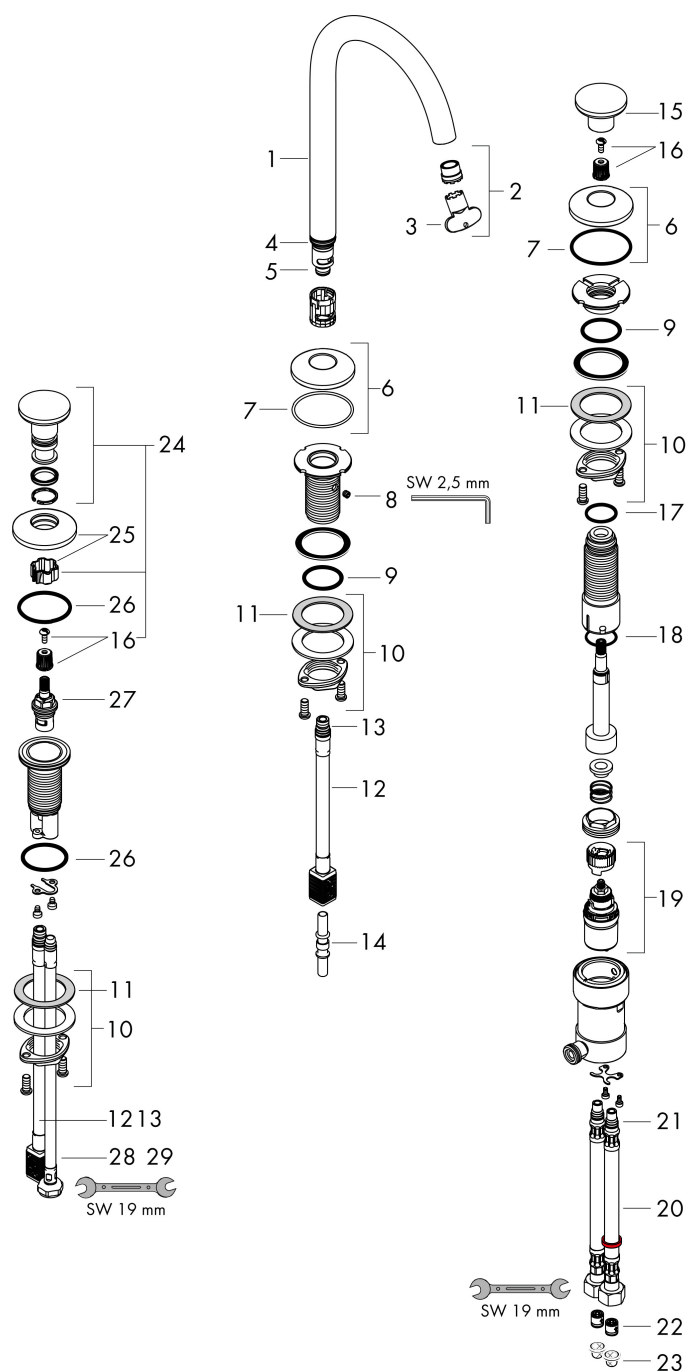

Varumärke	AXOR
Art. Namn	AXOR One 3-håls tvättställsblandare Select 170 med push-open ventil
Art. Nr.	48070670
RSK-nr.	8258364
Ytskikt	Matt svart
Pos	1

Produktbild

Funktioner

- består av: 3-håls tvättställsblandare, bottenventil
- ComfortZone: 170
- överhäng: 140 mm
- kranhöjd: 169 mm
- handtagsvariant: Select
- stråltyp: normalstråle
- maximal flödesmängd vid 3 bar: 5 l/min
- höger grepp: Selectinsats med temperaturkontroll
- vänster grepp: volymkontroll
- temperaturbegränsning inställningsbar
- push-open avloppsventil G 1 ¼
- material bottenventil: metall
- EU taxonomy: max. 6 l/min - Substantial Contribution (SC) möjligt
- LEED: 35 % reduktion - max. 5,4 l/min
- BREEAM: nivå 2 - max. 7,5 l/min

Flödesdiagram

Varumärke	AXOR
Art. Namn	AXOR One 3-håls tvättställsblandare Select 170 med push-open ventil
Art. Nr.	48070670
RSK-nr.	8258364
Ytskikt	Matt svart
Pos	1

Reservdelsritning för byggnadsår: >04/21

Varumärke	AXOR
Art. Namn	AXOR One 3-håls tvättställsblandare Select 170 med push-open ventil
Art. Nr.	48070670
RSK-nr.	8258364
Ytskikt	Matt svart
Pos	1

Reservdelista för byggnadsår: >04/21

Pos.	Beskrivning	Art.nr.
1	Pip kpl.	94100670
2	Luftblandare kpl.	93118000
3	Monteringsverktyg	98987000
4	O-ring 18x1,5	98231000
5	O-ring 9x1,5	98117000
6	Rosett till grepp	94893670
7	O-Ring 46x2	98195000
8	null	98446000
9	O-ring 28x2,5	98209000
10	null	92909000
11	Glidring	97548000
12	null	92914000
13	O-ring 8x1,75	97827000
14	Snabbkoppling	94264000
15	Grepp	93997670
16	null	98932000
17	O-Ring 22x2	98185000
18	O-ring 23x1,5	92287000
19	Kartusch kpl.	92529000
20	Anslutningsslang 450 mm M8x0,75 G3/8	93405000
21	O-ring 7x1,5	98422000
22	Backventil DW 10	96456000
23	Silpackning	95291000
24	Grepp	94263670
25	Rosett till grepp	94162670
26	null	92907000
27	Avstängningsventil högerstängande	98817000
28	Anslutningsslang 450 mm M8x0,75 G3/8	97206000
29	O-ring 6,6x1,6	93019000
a	Push-open bottenventil	50100670