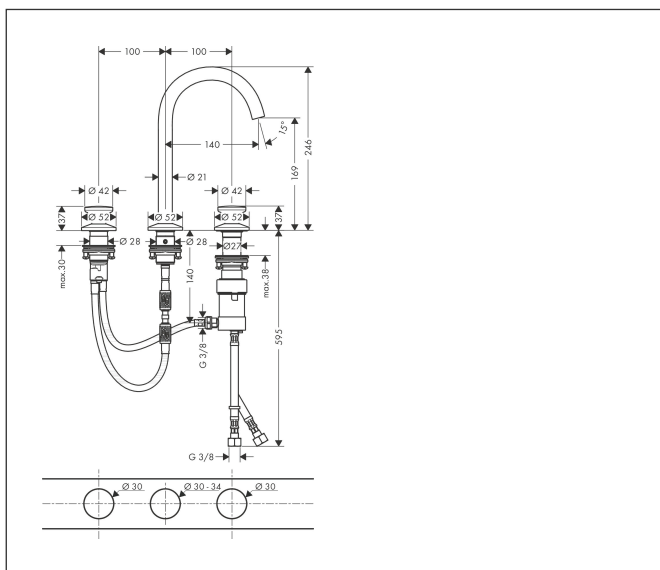

Varumärke	AXOR
Art. Namn	AXOR One 3-håls tvättställsblandare Select 170 med push-open ventil
Art. Nr.	48070670
RSK-nr.	8258364
Ytskikt	Matt svart
Pos	1

Produktbild

Funktioner

- består av: 3-håls tvättställsblandare, bottenventil
- ComfortZone: 170
- överhäng: 140 mm
- kranhöjd: 169 mm
- handtagsvariant: Select
- stråltyp: normalstråle
- maximal flödesmängd vid 3 bar: 5 l/min
- höger grepp: Selectinsats med temperaturkontroll
- vänster grepp: volymkontroll
- temperaturbegränsning inställningsbar
- push-open avloppsventil G 1 ¼
- material bottenventil: metall
- EU taxonomy: max. 6 l/min - Substantial Contribution (SC) möjligt
- LEED: 35 % reduktion - max. 5,4 l/min
- BREEAM: nivå 2 - max. 7,5 l/min

Ritning

Teknologi

Certifikat

Koder/standarder

- STA 1743

Varumärke AXOR
Art. Namn **AXOR One** 3-håls tvättställsblandare Select 170 med push-open ventil
Art. Nr. 48070670
RSK-nr. 8258364
Ytskikt Matt svart
Pos 1

Flödesdiagram

Varumärke	AXOR
Art. Namn	AXOR One 3-håls tvättställsblandare Select 170 med push-open ventil
Art. Nr.	48070670
RSK-nr.	8258364
Ytskikt	Matt svart
Pos	1

Reservdelsritning för byggnadsår: >04/21