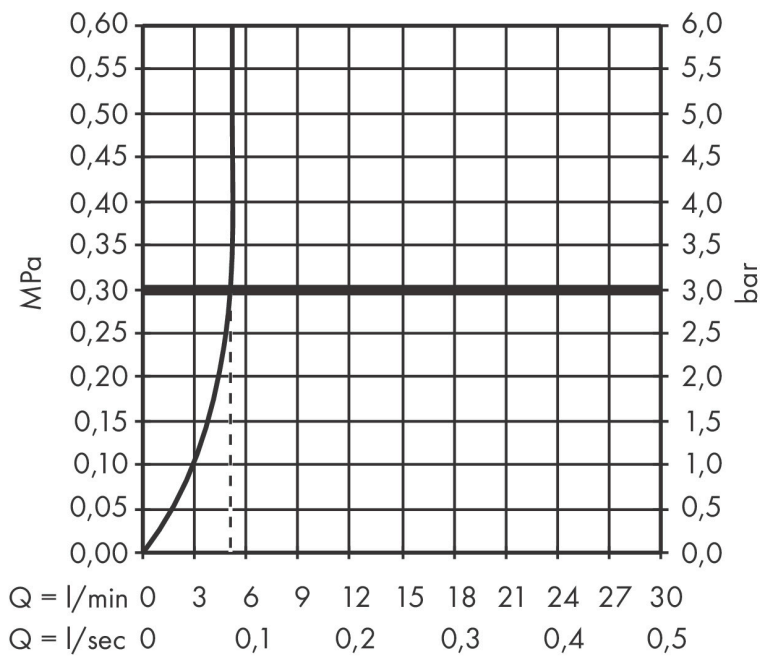

Varumärke hansgrohe
Art. Namn **Rebris S** 1-grepps tvättställsblandare 110 med lyftventil
Art. Nr. 72517000
RSK-nr. 8275128
Ytskikt Krom
Pos 1

Flödesdiagram