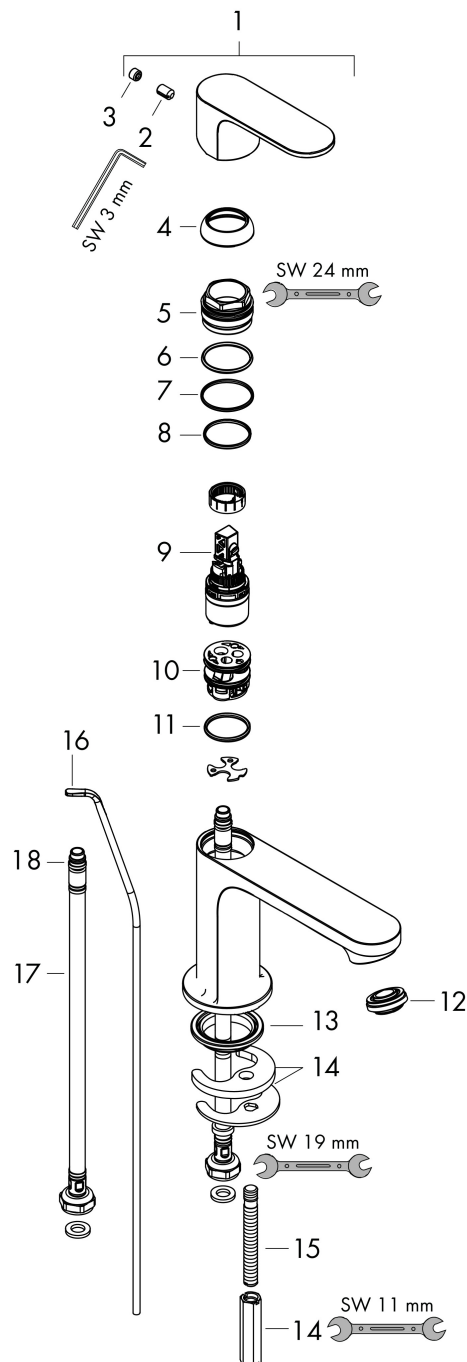

Varumärke	hansgrohe
Art. Namn	Rebris S 1-grepps tvättställsblandare 110 med lyftventil
Art. Nr.	72517000
RSK-nr.	8275128
Ytskikt	Krom
Pos	1

Reservdelsritning för byggnadsår: >06/22