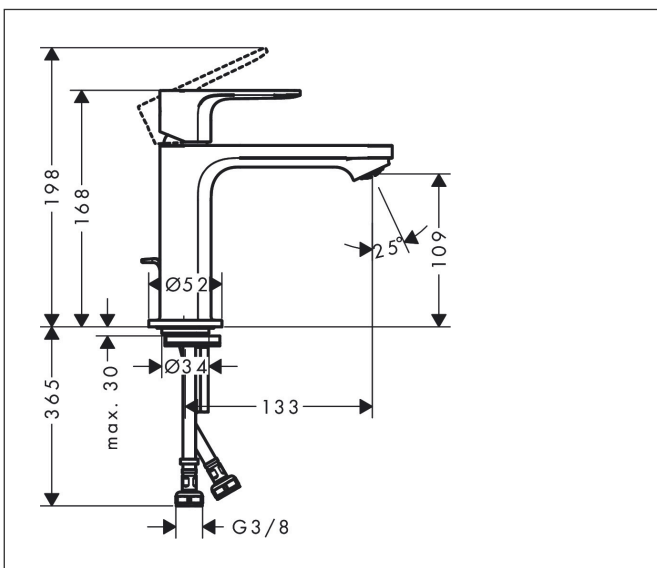

Ritning

Teknologi

Certifikat

Koder/standarder

- STA 1803