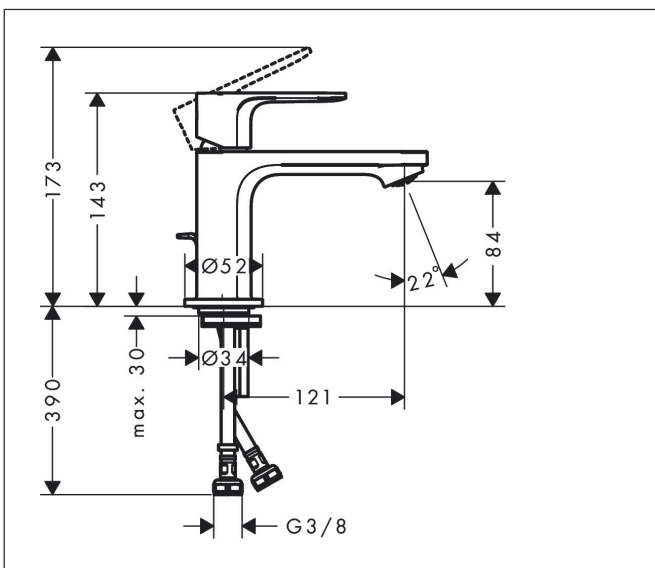

Varumärke	hansgrohe
Art. Namn	Rebris E 1-grepps tvättställsblandare 80 med lyftventil
Art. Nr.	72550000
RSK-nr.	8275150
Ytsikt	Krom
Pos	1

Produktbild

Funktioner

- består av: 1-grepps tvättställsblandare, bottenventil
- ComfortZone: 80
- överhäng: 121 mm
- kranhöjd: 84 mm
- handtagsvariant: spakhandtag
- stråltyp: normalstråle
- maximal flödesmängd vid 3 bar: 5 l/min
- keramisk avstängning
- temperaturbegränsning inställningsbar
- Lyftventil G 1/4
- material bottenventil: syntetisk
- ljudklass: I
- flödesklass: O
- EU taxonomy: max. 6 l/min - Substantial Contribution (SC) möjligt
- LEED: 35 % reduktion - max. 5,4 l/min
- BREEAM: nivå 2 - max. 7,5 l/min

Ritning

Teknologi

Certifikat

Koder/standarder

- STA 1803

Varumärke hansgrohe
 Art. Namn **Rebris E** 1-grepps tvättställsblandare 80 med lyftventil
 Art. Nr. 72550000
 RSK-nr. 8275150
 Ytskikt Krom
 Pos 1

Flödesdiagram

Varumärke	hansgrohe
Art. Namn	Rebris E 1-grepps tvättställsblandare 80 med lyftventil
Art. Nr.	72550000
RSK-nr.	8275150
Ytskikt	Krom
Pos	1

Reservdelsritning för byggnadsår: >06/22

Varumärke hansgrohe
 Art. Namn **Rebris E** 1-grepps tvättställsblandare 80 med lyftventil
 Art. Nr. 72550000
 RSK-nr. 8275150
 Ytskikt Krom
 Pos 1