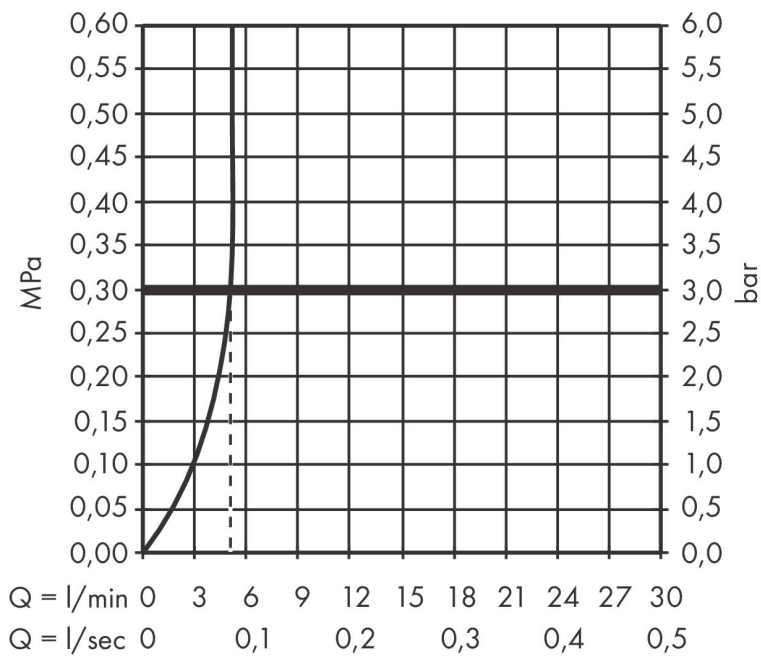

Varumärke	hansgrohe
Art. Namn	Rebris E 1-grepps tvättställsblandare 80 med lyftventil
Art. Nr.	72550000
RSK-nr.	8275150
Ytsikt	Krom
Pos	1

Produktbild

Funktioner

- består av: 1-grepps tvättställsblandare, bottenventil
- ComfortZone: 80
- överhäng: 121 mm
- kranhöjd: 84 mm
- handtagsvariant: spakhandtag
- stråltyp: normalstråle
- maximal flödesmängd vid 3 bar: 5 l/min
- keramisk avstängning
- temperaturbegränsning inställningsbar
- Lyftventil G 1/4
- material bottenventil: syntetisk
- ljudklass: I
- flödesklass: O
- EU taxonomy: max. 6 l/min - Substantial Contribution (SC) möjligt
- LEED: 35 % reduktion - max. 5,4 l/min
- BREEAM: nivå 2 - max. 7,5 l/min

Ritning

Teknologi

Certifikat

Koder/standarder

- STA 1803

Varumärke hansgrohe
 Art. Namn **Rebris E** 1-grepps tvättställsblandare 80 med lyftventil
 Art. Nr. 72550000
 RSK-nr. 8275150
 Ytskikt Krom
 Pos 1

Flödesdiagram