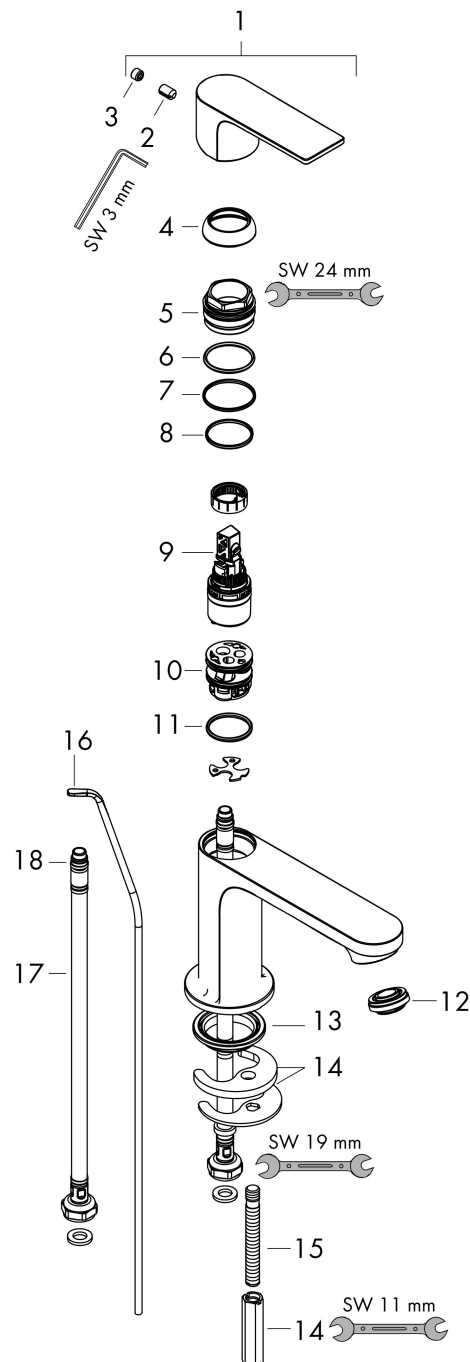

Varumärke	hansgrohe
Art. Namn	Rebris E 1-grepps tvättställsblandare 80 med lyftventil
Art. Nr.	72550000
RSK-nr.	8275150
Ytsikt	Krom
Pos	1

Produktbild

Funktioner

- består av: 1-grepps tvättställsblandare, bottenventil
- ComfortZone: 80
- överhäng: 121 mm
- kranhöjd: 84 mm
- handtagsvariant: spakhandtag
- stråltyp: normalstråle
- maximal flödesmängd vid 3 bar: 5 l/min
- keramisk avstängning
- temperaturbegränsning inställningsbar
- Lyftventil G 1/4
- material bottenventil: syntetisk
- ljudklass: I
- flödesklass: O
- EU taxonomy: max. 6 l/min - Substantial Contribution (SC) möjligt
- LEED: 35 % reduktion - max. 5,4 l/min
- BREEAM: nivå 2 - max. 7,5 l/min

Ritning

Teknologi

Certifikat

Koder/standarder

- STA 1803

Varumärke hansgrohe
 Art. Namn **Rebris E** 1-grepps tvättställsblandare 80 med lyftventil
 Art. Nr. 72550000
 RSK-nr. 8275150
 Ytskikt Krom
 Pos 1

Flödesdiagram

Varumärke	hansgrohe
Art. Namn	Rebris E 1-grepps tvättställsblandare 80 med lyftventil
Art. Nr.	72550000
RSK-nr.	8275150
Ytskikt	Krom
Pos	1

Reservdelsritning för byggnadsår: >06/22

Varumärke hansgrohe
 Art. Namn **Rebris E** 1-grepps tvättställsblandare 80 med lyftventil
 Art. Nr. 72550000
 RSK-nr. 8275150
 Ytskikt Krom
 Pos 1

Reservdelista för byggnadsår: >06/22

Pos.	Beskrivning	Art.nr.
1	Grepp	94643000
2	null	96029000
3	täckbricka, grepp	95704000
4	null	98863000
5	Mutter	98864000
6	O-ring 24x2	98388000
7	O-ring 27x1,5	92527000
8	O-ring 25x1,5	98146000
9	Kartusch kpl.	95973001
10	Adapter till kartusch	98866000
11	O-ring 23x2	98398000
12	Luftblandare M24x1 (5 l/min)	94364000
13	Tätning Ø 42	98722000
14	null	96016000
15	Skruv M8 x 68	97736000
16	Lyftstång	96657000
17	Anslutningsslang 450 mm M8x0,75 G3/8	97206000
18	O-ring 6,6x1,6	93019000
a	Avläppsventil	94139000