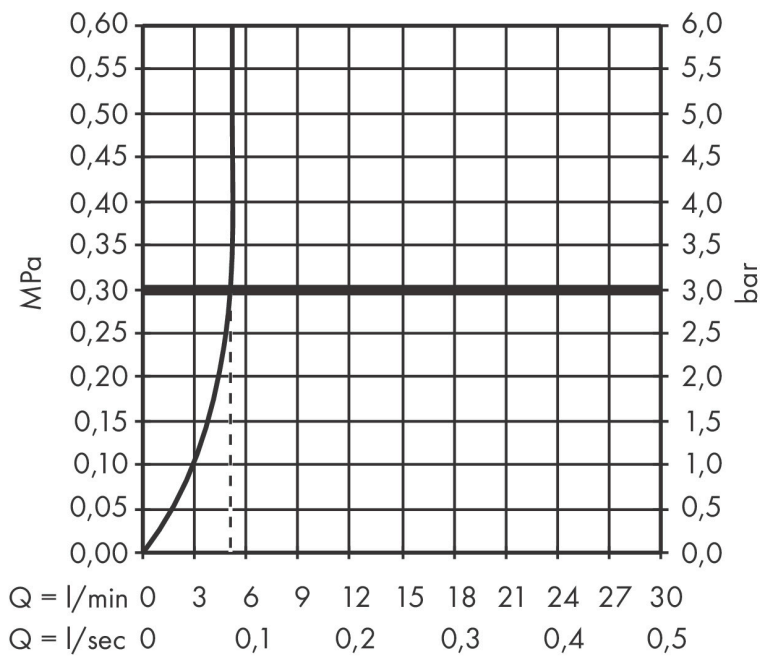

Varumärke	hansgrohe
Art. Namn	Rebris S 1-grepps tvättställsblandare 240 CoolStart utan bottenventil
Art. Nr.	72582000
RSK-nr.	8275169
Ytskikt	Krom
Pos	1

Produktbild

Funktioner

- ComfortZone: 240
- överhäng: 169 mm
- kranhöjd: 242 mm
- handtagsvariant: spakhandtag
- stråltyp: normalstråle
- maximal flödesmängd vid 3 bar: 5 l/min
- keramisk avstängning
- temperaturbegränsning inställningsbar
- ljudklass: I
- flödesklass: O
- EU taxonomy: max. 6 l/min - Substantial Contribution (SC) möjligt
- LEED: 35 % reduktion - max. 5,4 l/min
- BREEAM: nivå 2 - max. 7,5 l/min

Ritning

Teknologi

Certifikat

Koder/standarder

- STA 1803

Varumärke hansgrohe
 Art. Namn **Rebris S** 1-grepps tvättställsblandare 240 CoolStart utan bottenventil
 Art. Nr. 72582000
 RSK-nr. 8275169
 Ytskikt Krom
 Pos 1

Flödesdiagram

Varumärke	hansgrohe
Art. Namn	Rebris S 1-grepps tvättställsblandare 240 CoolStart utan bottenventil
Art. Nr.	72582000
RSK-nr.	8275169
Ytskikt	Krom
Pos	1

Reservdelsritning för byggnadsår: >06/22