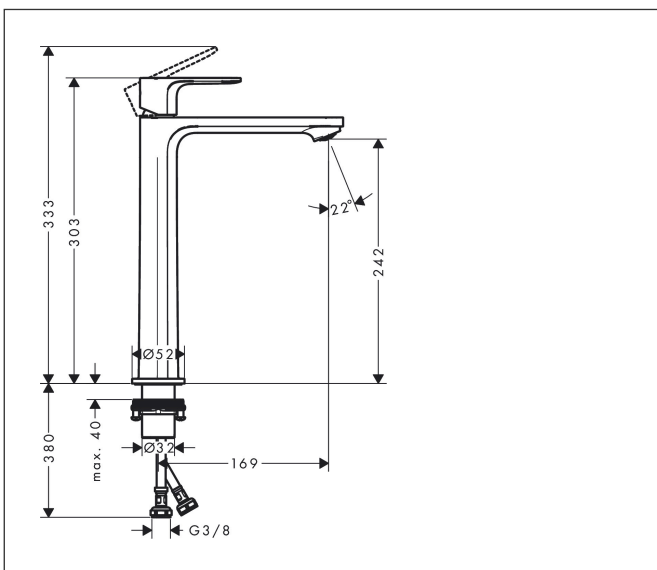

Varumärke	hansgrohe
Art. Namn	Rebris S 1-grepps tvättställsblandare 240 CoolStart utan bottenventil
Art. Nr.	72582000
RSK-nr.	8275169
Ytskikt	Krom
Pos	1

Produktbild

Funktioner

- ComfortZone: 240
- överhäng: 169 mm
- kranhöjd: 242 mm
- handtagsvariant: spakhandtag
- stråltyp: normalstråle
- maximal flödesmängd vid 3 bar: 5 l/min
- keramisk avstängning
- temperaturbegränsning inställningsbar
- ljudklass: I
- flödesklass: O
- EU taxonomy: max. 6 l/min - Substantial Contribution (SC) möjligt
- LEED: 35 % reduktion - max. 5,4 l/min
- BREEAM: nivå 2 - max. 7,5 l/min

Ritning

Teknologi

Certifikat

Koder/standarder

- STA 1803

Varumärke hansgrohe
 Art. Namn **Rebris S** 1-grepps tvättställsblandare 240 CoolStart utan bottenventil
 Art. Nr. 72582000
 RSK-nr. 8275169
 Ytskikt Krom
 Pos 1

Flödesdiagram

Varumärke	hansgrohe
Art. Namn	Rebris S 1-grepps tvättställsblandare 240 CoolStart utan bottenventil
Art. Nr.	72582000
RSK-nr.	8275169
Ytskikt	Krom
Pos	1

Reservdelsritning för byggnadsår: >06/22

Varumärke hansgrohe
 Art. Namn **Rebris S** 1-grepps tvättställsblandare 240 CoolStart utan bottenventil
 Art. Nr. 72582000
 RSK-nr. 8275169
 Ytskikt Krom
 Pos 1

Reservdelslista för byggnadsår: >06/22

Pos.	Beskrivning	Art.nr.
1	Grepp	94644000
2	täckbricka, grepp	95704000
3	null	96029000
4	null	98863000
5	Mutter	98864000
6	O-ring 24x2	98388000
7	O-ring 27x1,5	92527000
8	O-ring 25x1,5	98146000
9	Kartusch kpl.	95973001
10	Tätning	98865000
11	Adapter till kartusch	95975000
12	O-ring 23x2	98398000
13	Luftblandare M24x1 (5 l/min)	94364000
14	null	13961000
15	Glidring	97548000
16	Anslutningsslang 600 mm M8x0,75 G3/8	96556000
17	O-ring 6,6x1,6	93019000
a	null	13898000