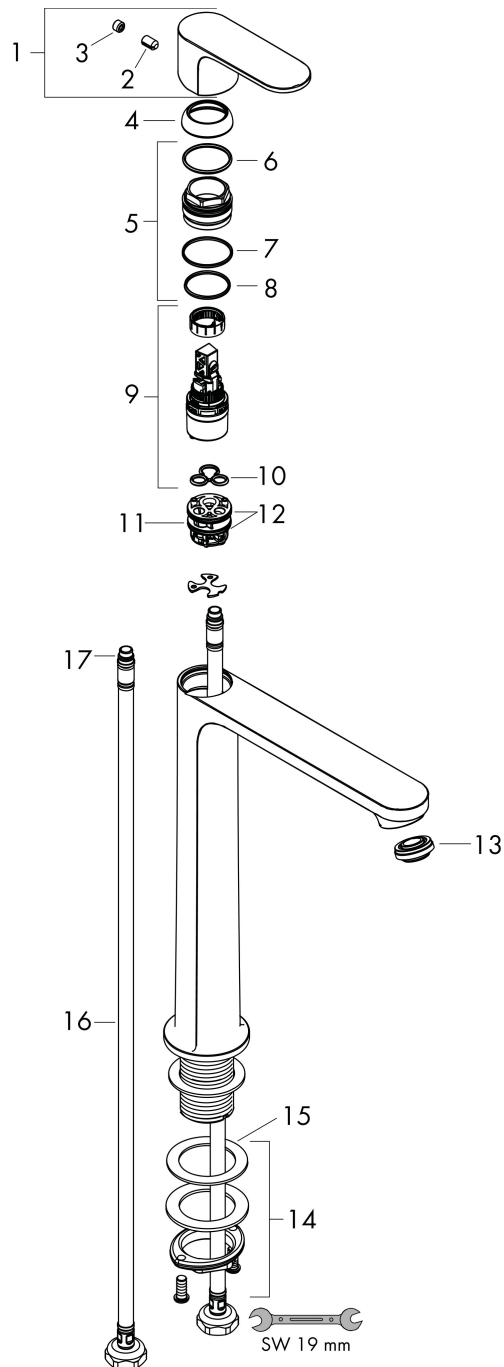

Varumärke	hansgrohe
Art. Namn	Rebris S 1-grepps tvättställsblandare 240 CoolStart utan bottenventil
Art. Nr.	72582000
RSK-nr.	8275169
Ytskikt	Krom
Pos	1

Produktbild

Funktioner

- ComfortZone: 240
- överhäng: 169 mm
- kranhöjd: 242 mm
- handtagsvariant: spakhandtag
- stråltyp: normalstråle
- maximal flödesmängd vid 3 bar: 5 l/min
- keramisk avstängning
- temperaturbegränsning inställningsbar
- ljudklass: I
- flödesklass: O
- EU taxonomy: max. 6 l/min - Substantial Contribution (SC) möjligt
- LEED: 35 % reduktion - max. 5,4 l/min
- BREEAM: nivå 2 - max. 7,5 l/min

Ritning

Teknologi

Certifikat

Koder/standarder

- STA 1803

Varumärke hansgrohe
 Art. Namn **Rebris S** 1-grepps tvättställsblandare 240 CoolStart utan bottenventil
 Art. Nr. 72582000
 RSK-nr. 8275169
 Ytskikt Krom
 Pos 1

Flödesdiagram

Varumärke	hansgrohe
Art. Namn	Rebris S 1-grepps tvättställsblandare 240 CoolStart utan bottenventil
Art. Nr.	72582000
RSK-nr.	8275169
Ytskikt	Krom
Pos	1

Reservdelsritning för byggnadsår: >06/22

Varumärke hansgrohe
 Art. Namn **Rebris S** 1-grepps tvättställsblandare 240 CoolStart utan bottenventil
 Art. Nr. 72582000
 RSK-nr. 8275169
 Ytskikt Krom
 Pos 1

Reservdelslista för byggnadsår: >06/22

Pos.	Beskrivning	Art.nr.
1	Grepp	94644000
2	täckbricka, grepp	95704000
3	null	96029000
4	null	98863000
5	Mutter	98864000
6	O-ring 24x2	98388000
7	O-ring 27x1,5	92527000
8	O-ring 25x1,5	98146000
9	Kartusch kpl.	95973001
10	Tätning	98865000
11	Adapter till kartusch	95975000
12	O-ring 23x2	98398000
13	Luftblandare M24x1 (5 l/min)	94364000
14	null	13961000
15	Glidring	97548000
16	Anslutningsslang 600 mm M8x0,75 G3/8	96556000
17	O-ring 6,6x1,6	93019000
a	null	13898000