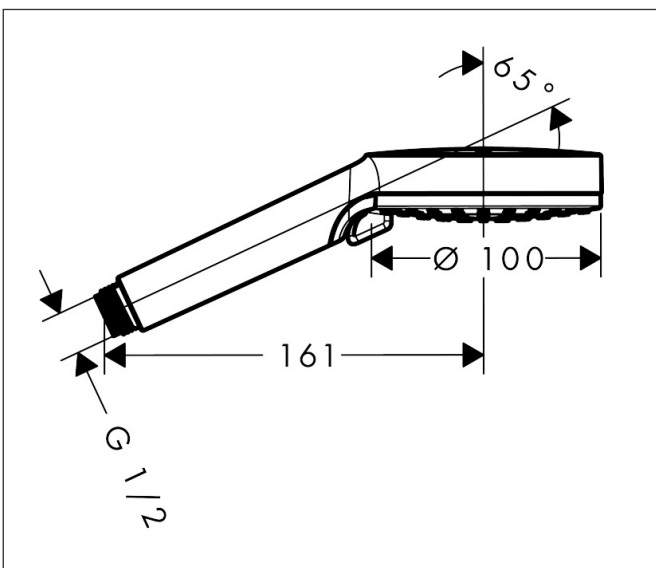

Varumärke	hansgrohe
Art. Namn	Crometta Handdusch Vario EcoSmart+
Art. Nr.	26336400
RSK-nr.	8275246
Ytsikt	Vit/Krom
Pos	1

Produktbild

Funktioner

- duschhuvud storlek: 100 mm
- stråltyp: Rain, IntenseRain
- stråltypsombeställning med vridbar strålskiva
- maximal flödesmängd vid 3 bar: 5,7 l/min
- med isolerat vattenflöde
- sköljbar skärmtätning
- anslutningsgänga: G 1/2"
- lämplig för genomströmningsberedare
- flödesklass: O
- EU taxonomy: max. 6 l/min - Substantial Contribution (SC) möjligt
- LEED: 40 % reduktion - max. 5,7 l/min
- BREEAM: nivå 3 - max. 6,0 l/min
- produkten ingår i DGNB navigator

Ritning

Teknologi

Stråltyper

Certifikat

Varumärke hansgrohe
 Art. Namn **Crometta** Handdusch Vario EcoSmart+
 Art. Nr. 26336400
 RSK-nr. 8275246
 Ytskikt Vit/Krom
 Pos 1

Flödesdiagram

1 Rain
 2 IntenseRain

Örbrukningsvärdena uppmättes under användning med de tillhörande armaturerna (termostat/blandare/infälld ventil).

Varumärke	hansgrohe
Art. Namn	Crometta Handdusch Vario EcoSmart+
Art. Nr.	26336400
RSK-nr.	8275246
Ytskikt	Vit/Krom
Pos	1

Reservdelsritning för byggnadsår: >04/16

Varumärke hansgrohe
 Art. Namn **Crometta** Handdusch Vario EcoSmart+
 Art. Nr. 26336400
 RSK-nr. 8275246
 Ytsikt Vit/Krom
 Pos 1

Reservdelista för byggnadsår: >04/16