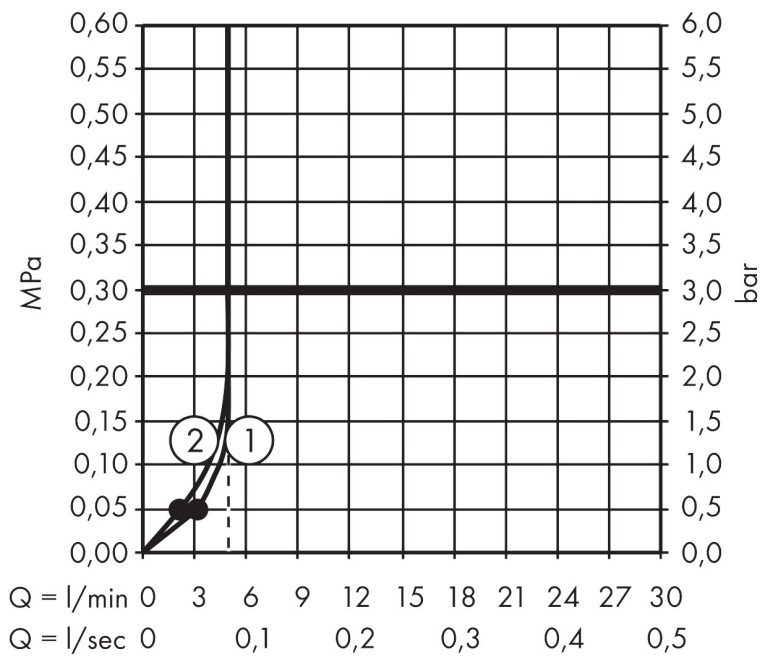

Varumärke	hansgrohe
Art. Namn	Crometta Handdusch Vario EcoSmart+
Art. Nr.	26336400
RSK-nr.	8275246
Ytsikt	Vit/Krom
Pos	1

Produktbild

Funktioner

- duschhuvud storlek: 100 mm
- stråltyp: Rain, IntenseRain
- stråltypsombeställning med vridbar strålskiva
- maximal flödesmängd vid 3 bar: 5,7 l/min
- med isolerat vattenflöde
- sköljbar skärmtätning
- anslutningsgänga: G 1/2"
- lämplig för genomströmningsberedare
- flödesklass: O
- EU taxonomy: max. 6 l/min - Substantial Contribution (SC) möjligt
- LEED: 40 % reduktion - max. 5,7 l/min
- BREEAM: nivå 3 - max. 6,0 l/min
- produkten ingår i DGNB navigator

Ritning

Teknologi

Stråltyper

Certifikat

Varumärke hansgrohe
 Art. Namn **Crometta** Handdusch Vario EcoSmart+
 Art. Nr. 26336400
 RSK-nr. 8275246
 Ytskikt Vit/Krom
 Pos 1

Flödesdiagram

1 Rain
 2 IntenseRain

Örbrukningsvärdena uppmättes under användning med de tillhörande armaturerna (termostat/blandare/infälld ventil).

Varumärke	hansgrohe
Art. Namn	Crometta Handdusch Vario EcoSmart+
Art. Nr.	26336400
RSK-nr.	8275246
Ytskikt	Vit/Krom
Pos	1