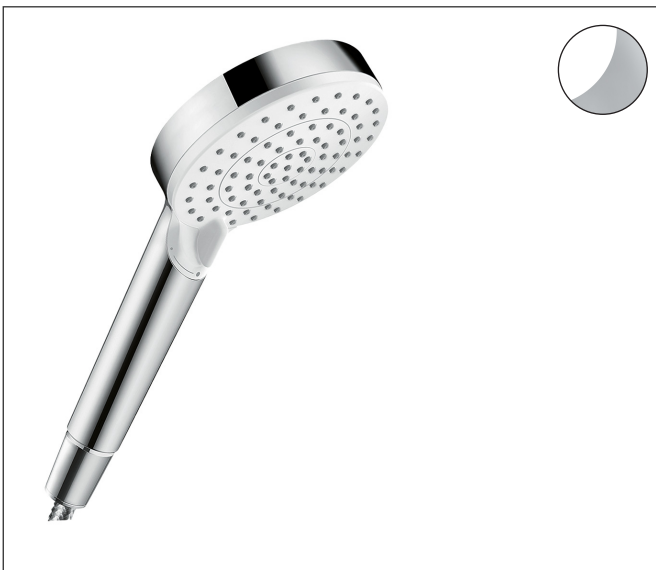

Varumärke	hansgrohe
Art. Namn	Crometta Handdusch Vario EcoSmart+
Art. Nr.	26336400
RSK-nr.	8275246
Ytsikt	Vit/Krom
Pos	1

Produktbild

Funktioner

- duschhuvud storlek: 100 mm
- stråltyp: Rain, IntenseRain
- stråltypsombeställning med vridbar strålskiva
- maximal flödesmängd vid 3 bar: 5,7 l/min
- med isolerat vattenflöde
- sköljbar skärmtätning
- anslutningsgänga: G 1/2"
- lämplig för genomströmningsberedare
- flödesklass: O
- EU taxonomy: max. 6 l/min - Substantial Contribution (SC) möjligt
- LEED: 40 % reduktion - max. 5,7 l/min
- BREEAM: nivå 3 - max. 6,0 l/min
- produkten ingår i DGNB navigator

Ritning

Teknologi

Stråltyper

Certifikat

Varumärke hansgrohe
 Art. Namn **Crometta** Handdusch Vario EcoSmart+
 Art. Nr. 26336400
 RSK-nr. 8275246
 Ytskikt Vit/Krom
 Pos 1

Flödesdiagram

1 Rain
 2 IntenseRain

Örbrukningsvärdena uppmättes under användning med de tillhörande armaturerna (termostat/blandare/infälld ventil).

Varumärke	hansgrohe
Art. Namn	Crometta Handdusch Vario EcoSmart+
Art. Nr.	26336400
RSK-nr.	8275246
Ytskikt	Vit/Krom
Pos	1

Reservdelsritning för byggnadsår: >04/16

Varumärke hansgrohe
 Art. Namn **Crometta** Handdusch Vario EcoSmart+
 Art. Nr. 26336400
 RSK-nr. 8275246
 Ytsikt Vit/Krom
 Pos 1

Reservdelista för byggnadsår: >04/16