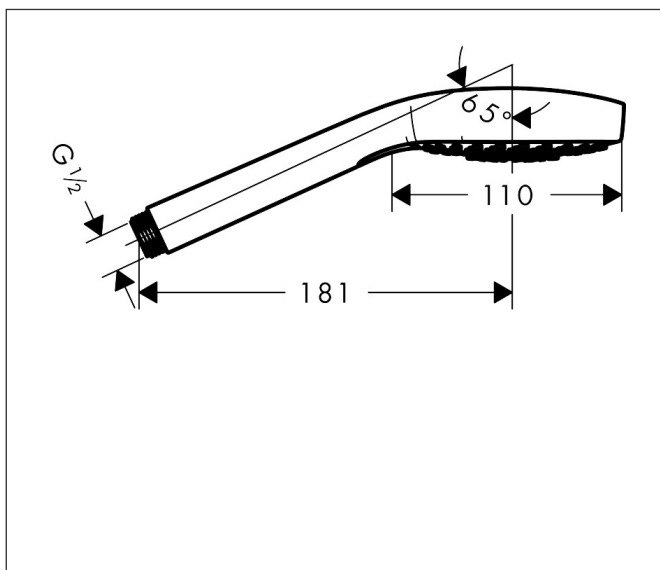

## Funktioner

- duschhuvudsstorlek: 110 mm
- stråltyp: Rain, IntenseRain, TurboRain
- bekväm stråltypsomställning med Select-knapp
- yta strålskiva: strålskiva av plast är lätt att rengöra
- maximal flödesmängd vid 3 bar: 9 l/min
- med innanpåkliggande vattenslangar
- utsköljbar smutsfilter
- anslutningsgänga G 1/2
- lämpad för genomströmningsberedare