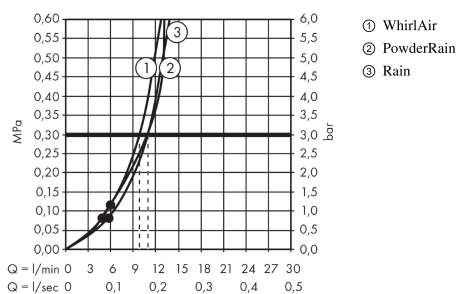

Genomflödesprogram

örbrukningsvärdena uppmättes under användning med de tillhörande armaturerna (termostat/blandare/infälld ventil).