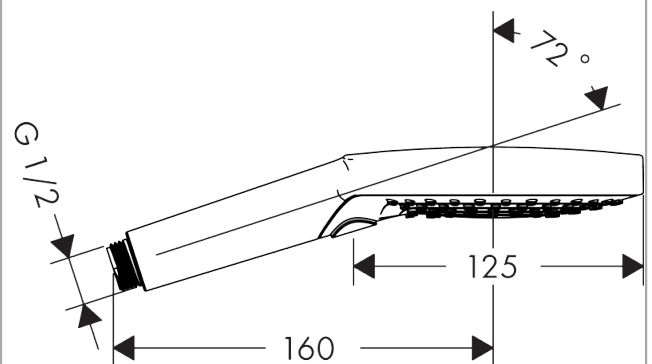

Raindance Select S
Handdusch 120 3jet PowderRain
Ytskikt: krom Art.nr. : 26014000

Produktdetaljer

Produktinformation

- duschhuvudsstorlek: 125 mm
- bekväm stråltypsomställning med Select-knapp
- stråltyp: PowderRain, Rain, WhirlAir
- flödesmängd vid 3 bar: 12 l/min
- med innanpåkliggande vattenslangar
- utsköljbar smutsfilter
- anslutningsgänga G ½
- lämpad för genomflödesvärmare
- ljudklass: I
- flödesklass: A
- P-IX 16898/IA
- ACS 18 ACC NY 127, valide jusqu'au 26.04.2023

Tekniska lösningar

Certificates

Produktbild

Måttskiss

Genomflödesprogram

örbrukningsvärdena uppmättes under användning med de tillhörande armaturerna (termostat/blandare/infälld ventil).