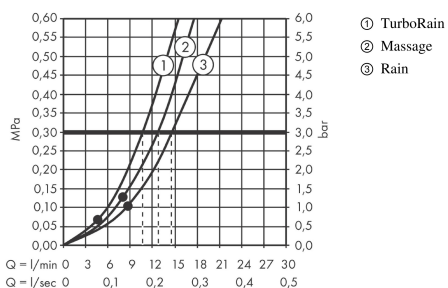

Tekniska lösningar

Certificates

Produktbild

Måttskiss

Genomflödesprogram

örbrukningsvärdena uppmättes under användning med de tillhörande armaturerna (termostat/blandare/infälld ventil).

MyClub
Handdusch Multi
Ytskikt: vit/krom Art.nr. : 26681400