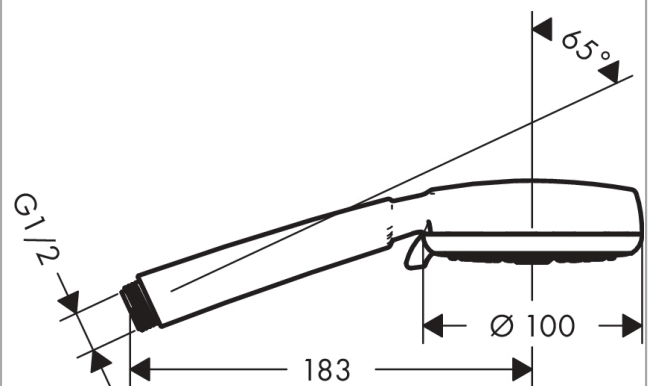

MyClub

Handdusch Multi

Ytskikt: vit/krom Art.nr. : 26681400

Produktdetaljer

Produktinformation

- duschhuvudsstorlek: 100 mm
- stråltypsomställning med vridbar strålskiva
- stråltyp: Rain, TurboRain, massage
- flödesmängd vid 3 bar: 19 l/min
- med innanpåkliggande vattenslangar
- utsköljbar smutsfilter
- anslutningsgänga G 1/2
- lämpad för genomflödesvärmare
- P-IX 28715/IB
- ACS 15 ACC LY 716, valide jusqu'au 28.04.2021

Tekniska lösningar

Certificates

Produktbild

Måttskiss

Genomflödesprogram

örbrukningsvärdena uppmättes under användning med de tillhörande armaturerna (termostat/blandare/infälld ventil).