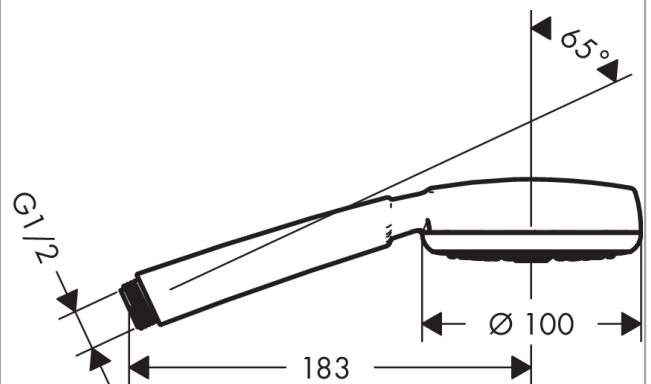

MyClub

Handdusch 1jet

Ytskikt: vit/krom

Art.nr. : 26683400

Produktdetaljer

Produktinformation

- duschhuvudsstorlek: 100 mm
- stråltyp: Rain
- flödesmängd vid 3 bar: 16 l/min
- med innanpåkliggande vattenslangar
- utsköljbar smutsfilter
- anslutningsgänga G 1/2
- lämpad för genomflödesvärmare
- ljudklass: I
- flödesklass: B
- P-IX 28714/IB
- ACS 15 ACC LY 716, valide jusqu'au 28.04.2021

Tekniska lösningar

Certificates

Produktbild

Måttskiss

Genomflödesprogram

ärbrukningsvärdena uppmättes under användning med de tillhörande armaturerna (termostat/blandare/infälld ventill).

MyClub
Handdusch 1jet
Ytskikt: vit/krom Art.nr. : 26683400