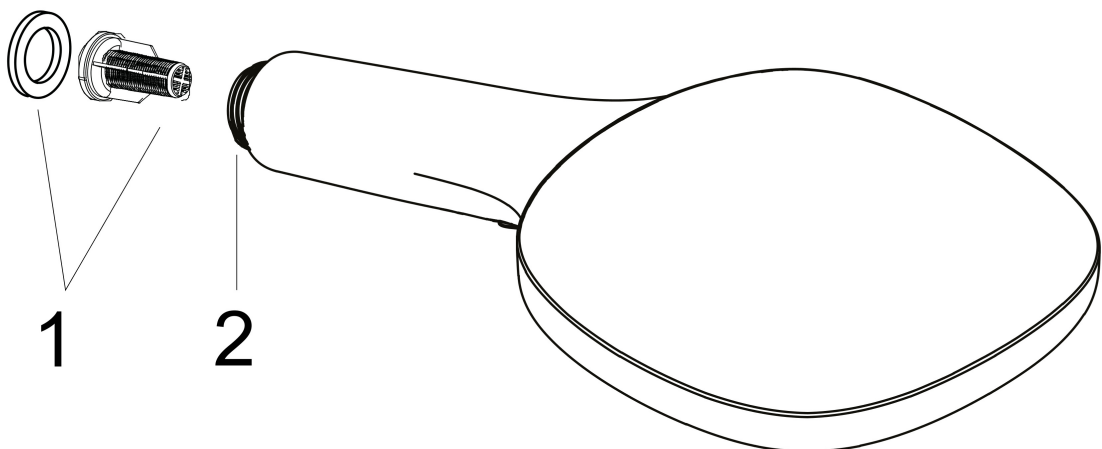

Varumärke	hansgrohe
Art. Namn	Raindance Select E Handdusch 120 3jet
Art. Nr.	26520140
RSK-nr.	8275412
Ytskikt	Borstad brons PVD
Pos	1

Reservdelsritning för byggnadsår: >07/19