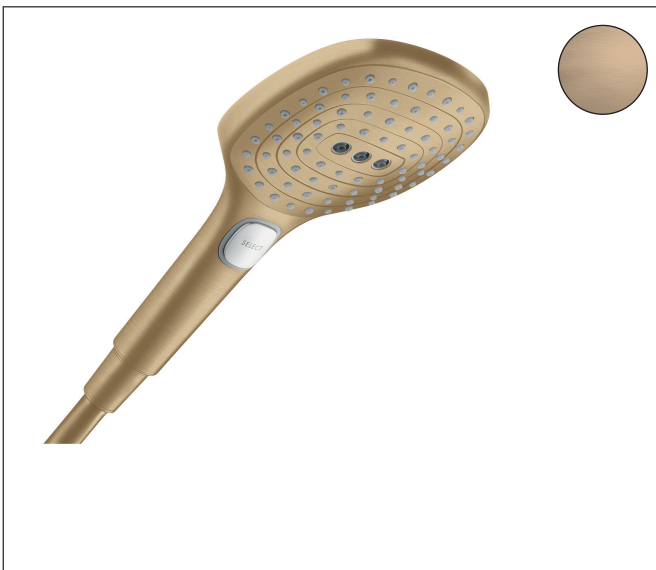

Varumärke hansgrohe
 Art. Namn **Raindance Select E** Handdusch 120 3jet
 Art. Nr. 26520140
 RSK-nr. 8275412
 Ytskikt Borstad brons PVD
 Pos 1

Produktbild

Funktioner

- duschhuvud storlek: 120 mm
- stråltyp: RainAir, Rain, Whirl
- bekväm stråltypsomställning via Select-knapp
- maximal flödesmängd vid 3 bar: 14,4 l/min
- funktion från: 8 l/min
- med isolerat vattenflöde
- sköljbar skärmtätning
- anslutningsgänga: G 1/2"
- lämplig för genomströmningsberedare

Ritning

Teknologi

Stråltyper

Varumärke hansgrohe
 Art. Namn **Raindance Select E** Handdusch 120 3jet
 Art. Nr. 26520140
 RSK-nr. 8275412
 Ytskikt Borstad brons PVD
 Pos 1

Flödesdiagram

- 1 RainAir
- 2 Rain
- 3 WhirlAir

Örbrukningsvärdena uppmättes under användning med de tillhörande armaturerna (termostat/blandare/infälld ventil).

Varumärke	hansgrohe
Art. Namn	Raindance Select E Handdusch 120 3jet
Art. Nr.	26520140
RSK-nr.	8275412
Ytskikt	Borstad brons PVD
Pos	1