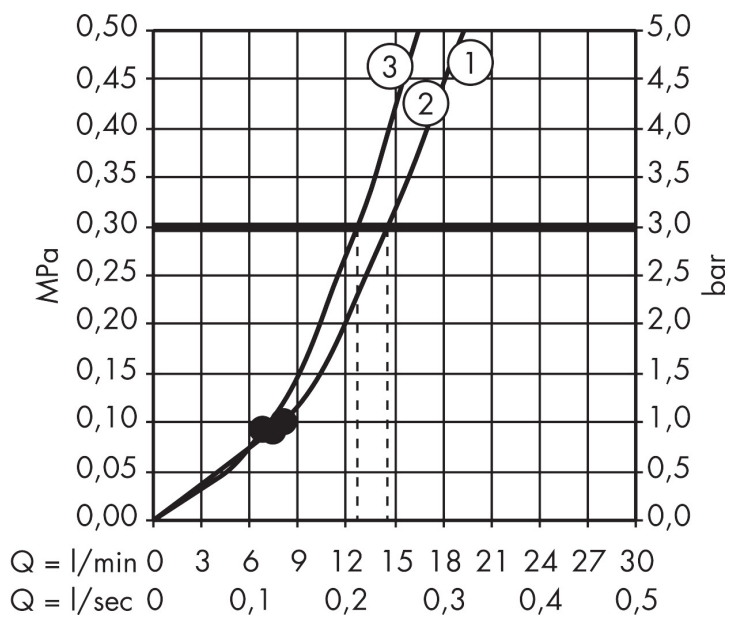

Varumärke hansgrohe
 Art. Namn **Raindance Select E** Handdusch 120 3jet
 Art. Nr. 26520140
 RSK-nr. 8275412
 Ytskikt Borstad brons PVD
 Pos 1

Produktbild

Funktioner

- duschhuvud storlek: 120 mm
- stråltyp: RainAir, Rain, Whirl
- bekväm stråltypsomställning via Select-knapp
- maximal flödesmängd vid 3 bar: 14,4 l/min
- funktion från: 8 l/min
- med isolerat vattenflöde
- sköljbar skärmtätning
- anslutningsgänga: G 1/2"
- lämplig för genomströmningsberedare

Ritning

Teknologi

Stråltyper

Varumärke hansgrohe
 Art. Namn **Raindance Select E** Handdusch 120 3jet
 Art. Nr. 26520140
 RSK-nr. 8275412
 Ytskikt Borstad brons PVD
 Pos 1

Flödesdiagram

- 1 RainAir
- 2 Rain
- 3 WhirlAir