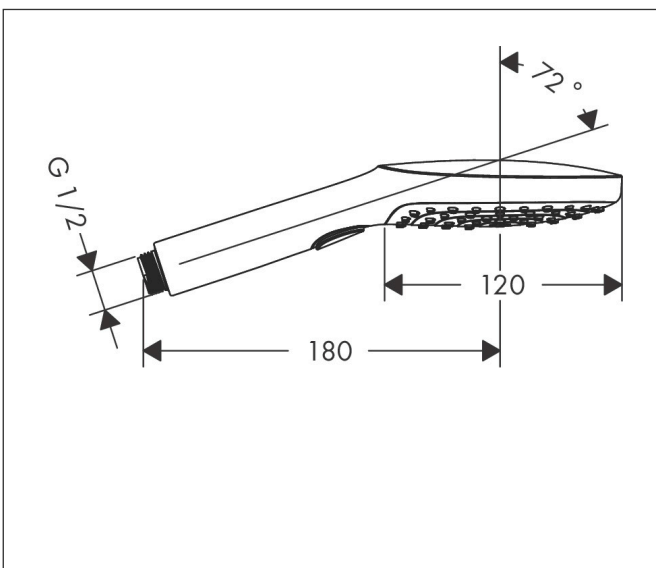

Varumärke hansgrohe
 Art. Namn **Raindance Select E** Handdusch 120 3jet
 Art. Nr. 26520140
 RSK-nr. 8275412
 Ytskikt Borstad brons PVD
 Pos 1

Produktbild

Funktioner

- duschhuvud storlek: 120 mm
- stråltyp: RainAir, Rain, Whirl
- bekväm stråltypsomställning via Select-knapp
- maximal flödesmängd vid 3 bar: 14,4 l/min
- funktion från: 8 l/min
- med isolerat vattenflöde
- sköljbar skärmtätning
- anslutningsgänga: G 1/2"
- lämplig för genomströmningsberedare

Ritning

Teknologi

Stråltyper

Varumärke hansgrohe
 Art. Namn **Raindance Select E** Handdusch 120 3jet
 Art. Nr. 26520140
 RSK-nr. 8275412
 Ytskikt Borstad brons PVD
 Pos 1

Flödesdiagram

- 1 RainAir
- 2 Rain
- 3 WhirlAir

Örbrukningsvärdena uppmättes under användning med de tillhörande armaturerna (termostat/blandare/infälld ventil).

Varumärke	hansgrohe
Art. Namn	Raindance Select E Handdusch 120 3jet
Art. Nr.	26520140
RSK-nr.	8275412
Ytskikt	Borstad brons PVD
Pos	1