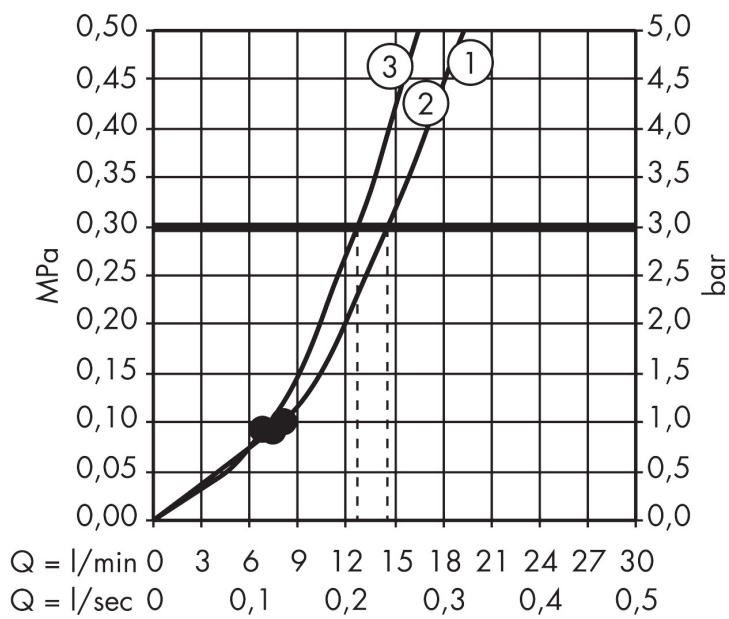

Varumärke hansgrohe
Art. Namn **Raindance Select E** Handdusch 120 3jet
Art. Nr. 26520700
RSK-nr. 8275415
Ytskikt Matt vit
Pos 1

Flödesdiagram

- 1 RainAir
- 2 Rain
- 3 WhirlAir

Örbrukningsvärdena uppmättes under användning med de tillhörande armaturerna (termostat/blandare/infälld ventil).