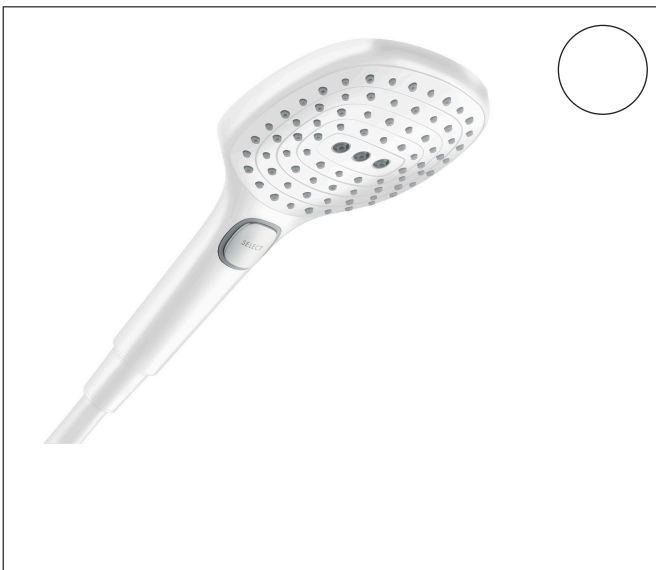

Varumärke hansgrohe  
 Art. Namn **Raindance Select E** Handdusch 120 3jet  
 Art. Nr. 26520700  
 RSK-nr. 8275415  
 Ytskikt Matt vit  
 Pos 1

## Produktbild

## Funktioner

- duschhuvud storlek: 120 mm
- stråltyp: RainAir, Rain, Whirl
- bekväm stråltypsomställning via Select-knapp
- maximal flödesmängd vid 3 bar: 14,4 l/min
- funktion från: 8 l/min
- med isolerat vattenflöde
- sköljbar skärmtätning
- anslutningsgänga: G 1/2"
- lämplig för genomströmningsberedare