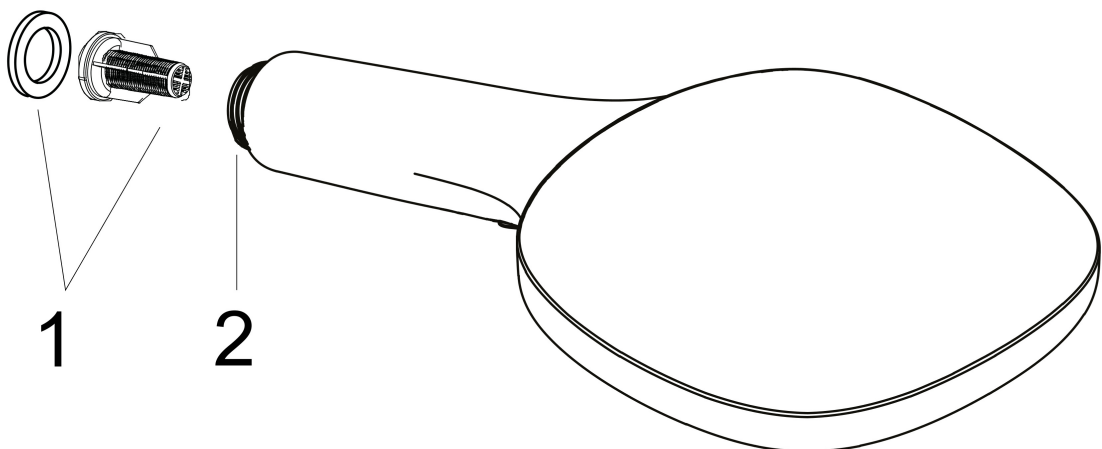

Varumärke	hansgrohe
Art. Namn	Raindance Select E Handdusch 120 3jet
Art. Nr.	26520700
RSK-nr.	8275415
Ytsikt	Matt vit
Pos	1

Reservdelsritning för byggnadsår: >11/19