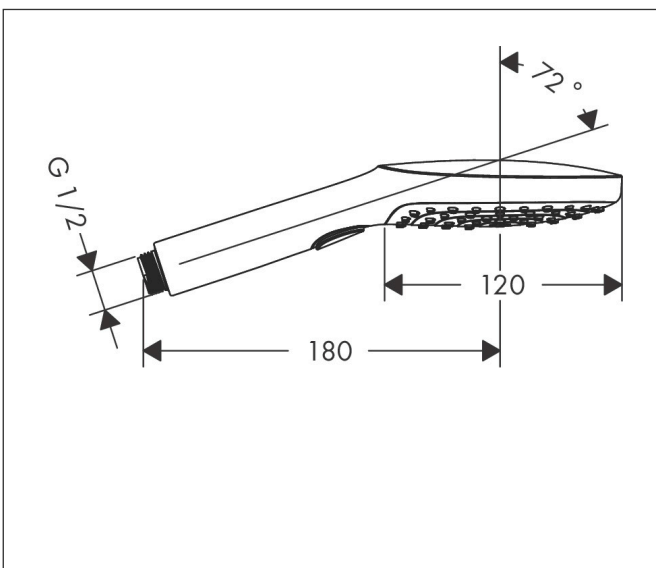

Varumärke hansgrohe
Art. Namn **Raindance Select E** Handdusch 120 3jet
Art. Nr. 26520700
RSK-nr. 8275415
Ytskikt Matt vit
Pos 1

Produktbild

Funktioner

- duschhuvud storlek: 120 mm
- stråltyp: RainAir, Rain, Whirl
- bekväm stråltypsomställning via Select-knapp
- maximal flödesmängd vid 3 bar: 14,4 l/min
- funktion från: 8 l/min
- med isolerat vattenflöde
- sköljbar skärmtätning
- anslutningsgänga: G 1/2"
- lämplig för genomströmningsberedare

Ritning

Teknologi

Stråltyper