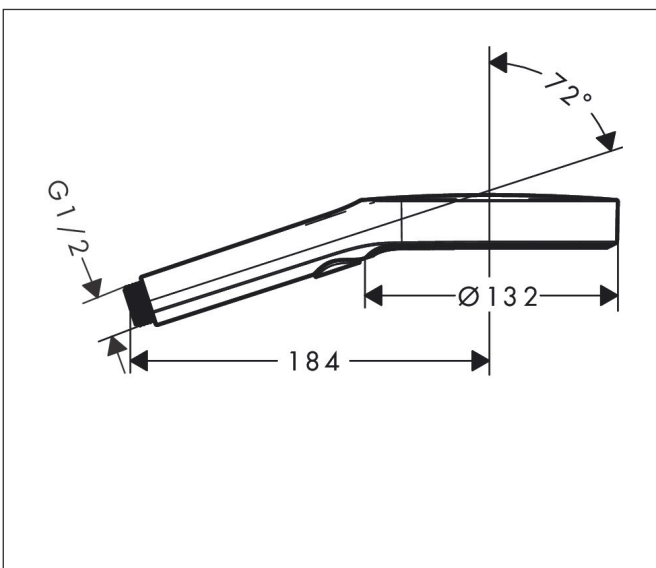

Varumärke	hansgrohe
Art. Namn	Rainfinity Handdusch 130 3jet
Art. Nr.	26864000
RSK-nr.	8275504
Ytsikt	Krom
Pos	1

reddot award 2019
best of the best

Produktbild

Funktioner

- duschhuvud storlek: 132 mm
- stråltyp: PowderRain, Intense PowderRain, MonoRain
- bekväm stråltypsomställning via Select-knapp
- maximal flödesmängd vid 3 bar: 14 l/min
- funktion från: 5,7 l/min
- med isolerat vattenflöde
- sköljbar skärmtätning
- anslutningsgänga: G 1/2"
- lämplig för genomströmningsberedare
- BREEAM: baslinje - max. 14,0 l/min

Ritning

Teknologi

Stråltyper

Certifikat

Varumärke hansgrohe
 Art. Namn **Rainfinity** Handdusch 130 3jet
 Art. Nr. 26864000
 RSK-nr. 8275504
 Ytskikt Krom
 Pos 1

Flödesdiagram

- 1 Mono
- 2 Intense PowderRain
- 3 PowderRain

Örbrukningsvärdena uppmättes under användning med de tillhörande armaturerna (termostat/blandare/infälld ventil).

Varumärke	hansgrohe
Art. Namn	Rainfinity Handdusch 130 3jet
Art. Nr.	26864000
RSK-nr.	8275504
Ytskikt	Krom
Pos	1

Reservdelsritning för byggnadsår: >04/19

Varumärke hansgrohe
 Art. Namn **Rainfinity** Handdusch 130 3jet
 Art. Nr. 26864000
 RSK-nr. 8275504
 Ytskikt Krom
 Pos 1

Reservdelstilla för byggnadsår: >04/19

Pos.	Beskrivning	Art.nr.
1	Sil	92672000
2	Tätning	98058000