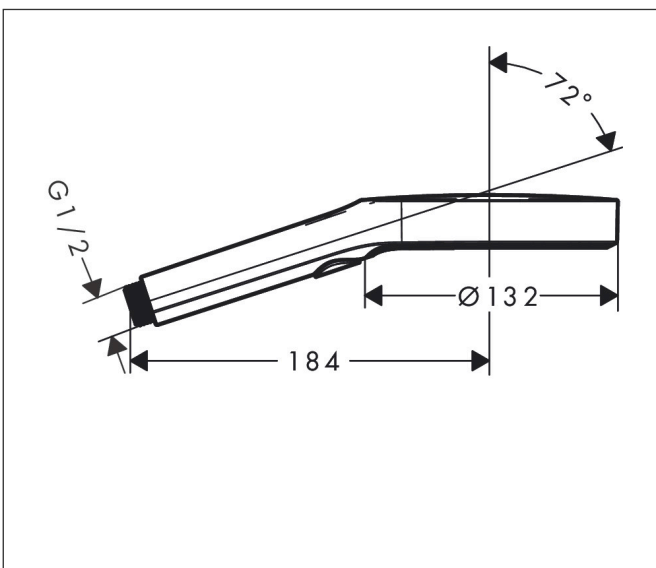

Varumärke hansgrohe
 Art. Namn **Rainfinity** Handdusch 130 3jet
 Art. Nr. 26864140
 RSK-nr. 8275505
 Ytskikt Borstad brons PVD
 Pos 1

Produktbild

Funktioner

- duschhuvud storlek: 132 mm
- stråltyp: PowderRain, Intense PowderRain, MonoRain
- bekväm stråltypsomställning via Select-knapp
- maximal flödesmängd vid 3 bar: 14 l/min
- funktion från: 5,7 l/min
- med isolerat vattenflöde
- sköljbar skärmtätning
- anslutningsgänga: G 1/2"
- lämplig för genomströmningsberedare
- BREEM: baslinje - max. 14,0 l/min

Ritning

Teknologi

Stråltyper

Varumärke hansgrohe
 Art. Namn **Rainfinity** Handdusch 130 3jet
 Art. Nr. 26864140
 RSK-nr. 8275505
 Ytskikt Borstad brons PVD
 Pos 1

Flödesdiagram

- 1 Mono
- 2 Intense PowderRain
- 3 PowderRain