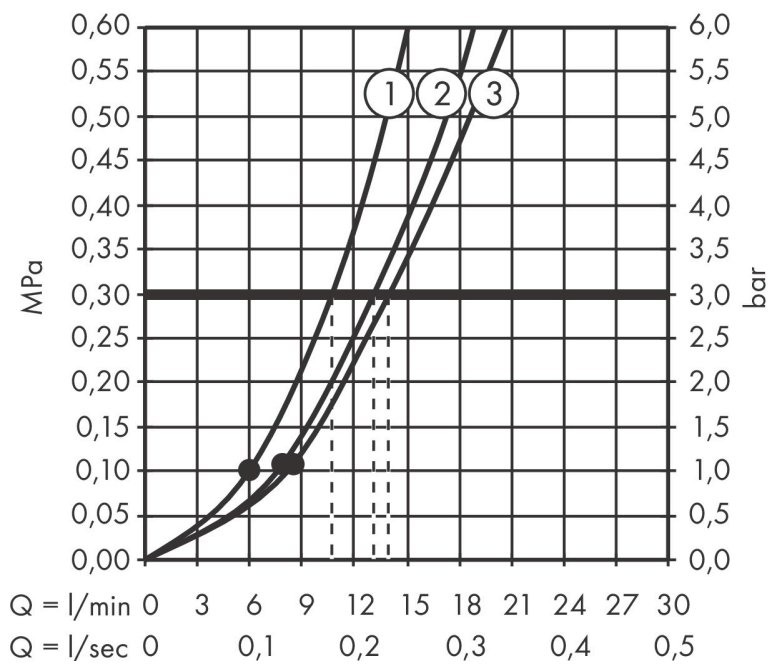

Varumärke hansgrohe
Art. Namn **Rainfinity** Handdusch 130 3jet
Art. Nr. 26864140
RSK-nr. 8275505
Ytskikt Borstad brons PVD
Pos 1

Flödesdiagram

- 1 Mono
- 2 Intense PowderRain
- 3 PowderRain

Örbrukningsvärdena uppmättes under användning med de tillhörande armaturerna (termostat/blandare/infälld ventil).