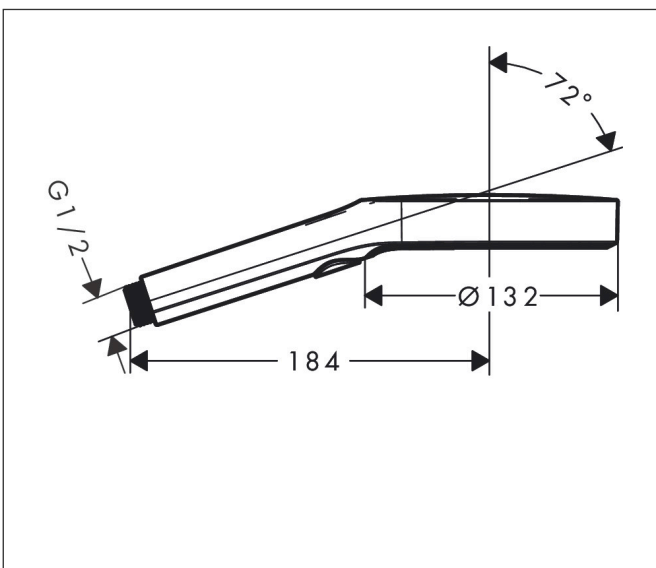

Varumärke hansgrohe
Art. Namn **Rainfinity** Handdusch 130 3jet
Art. Nr. 26864340
RSK-nr. 8275506
Ytskikt Borstad svart krom PVD
Pos 1

Produktbild

Funktioner

- duschhuvud storlek: 132 mm
- stråltyp: PowderRain, Intense PowderRain, MonoRain
- bekväm stråltypsomställning via Select-knapp
- maximal flödesmängd vid 3 bar: 14 l/min
- funktion från: 5,7 l/min
- med isolerat vattenflöde
- sköljbar skärmtätning
- anslutningsgänga: G 1/2"
- lämplig för genomströmningsberedare
- BREEAM: baslinje - max. 14,0 l/min

Ritning

Teknologi

Stråltyper