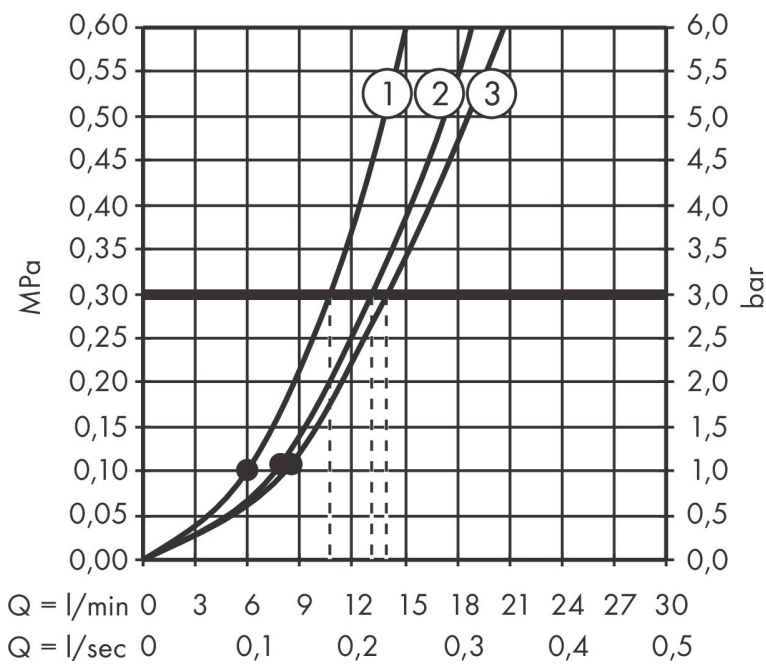

Varumärke hansgrohe
Art. Namn **Rainfinity** Handdusch 130 3jet
Art. Nr. 26864340
RSK-nr. 8275506
Ytskikt Borstad svart krom PVD
Pos 1

Flödesdiagram

- 1 Mono
- 2 Intense PowderRain
- 3 PowderRain

Örbrukningsvärdena uppmättes under användning med de tillhörande armaturerna (termostat/blandare/infälld ventil).