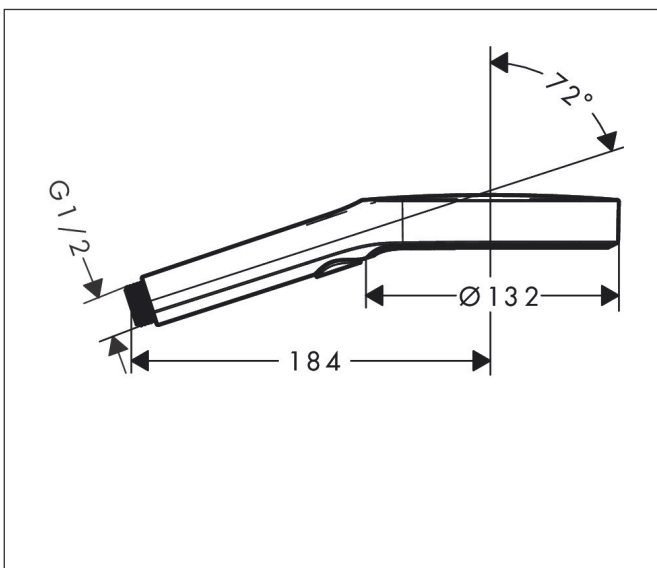

Varumärke hansgrohe
 Art. Namn **Rainfinity** Handdusch 130 3jet
 Art. Nr. 26864670
 RSK-nr. 8275507
 Ytsikt Matt svart
 Pos 1

Produktbild

Funktioner

- duschhuvud storlek: 132 mm
- stråltyp: PowderRain, Intense PowderRain, MonoRain
- bekväm stråltypsomställning via Select-knapp
- maximal flödesmängd vid 3 bar: 14 l/min
- funktion från: 5,7 l/min
- med isolerat vattenflöde
- sköljbar skärmtätning
- anslutningsgänga: G 1/2"
- lämplig för genomströmningsberedare
- BREEAM: baslinje - max. 14,0 l/min

Ritning

Teknologi

Stråltyper

Varumärke hansgrohe
 Art. Namn **Rainfinity** Handdusch 130 3jet
 Art. Nr. 26864670
 RSK-nr. 8275507
 Ytsikt Matt svart
 Pos 1

Flödesdiagram

- 1 Mono
- 2 Intense PowderRain
- 3 PowderRain