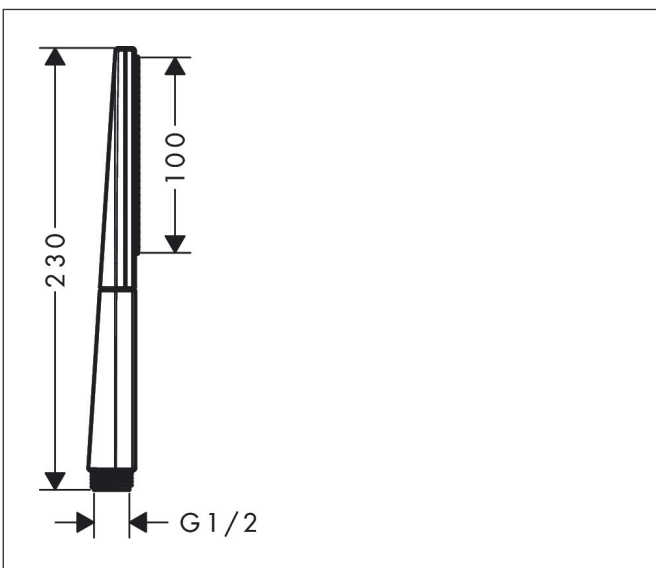

Varumärke	hansgrohe
Art. Namn	Rainfinity Pinnhanddusch 100 1jet
Art. Nr.	26866000
RSK-nr.	8275510
Ytsikt	Krom
Pos	1

reddot award 2019
best of the best

Produktbild

Funktioner

- duschhuvud storlek: 100 x 38 mm
- stråltyp: PowderRain
- maximal flödesmängd vid 3 bar: 13,8 l/min
- funktion från: 5,5 l/min
- med isolerat vattenflöde
- sköljbar skärmtätning
- anslutningsgänga: G 1/2"
- lämplig för genomströmningsberedare
- BREEAM: baslinje - max. 14,0 l/min

Ritning

Teknologi

Stråltyper