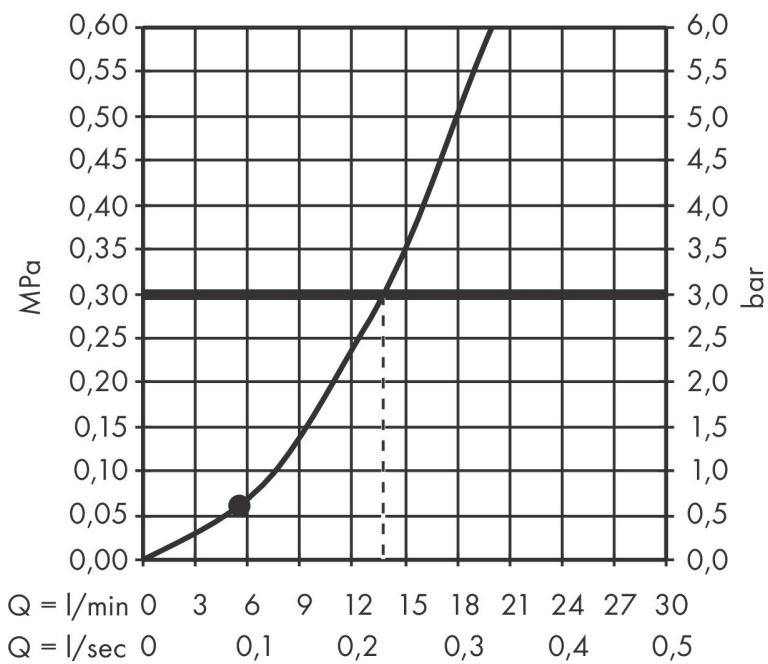

Varumärke hansgrohe
Art. Namn **Rainfinity** Pinnhanddusch 100 1jet
Art. Nr. 26866000
RSK-nr. 8275510
Ytskikt Krom
Pos 1

Flödesdiagram

Örbrukningsvärdena uppmättes under användning med de tillhörande armaturerna (termostat/blandare/infälld ventil).