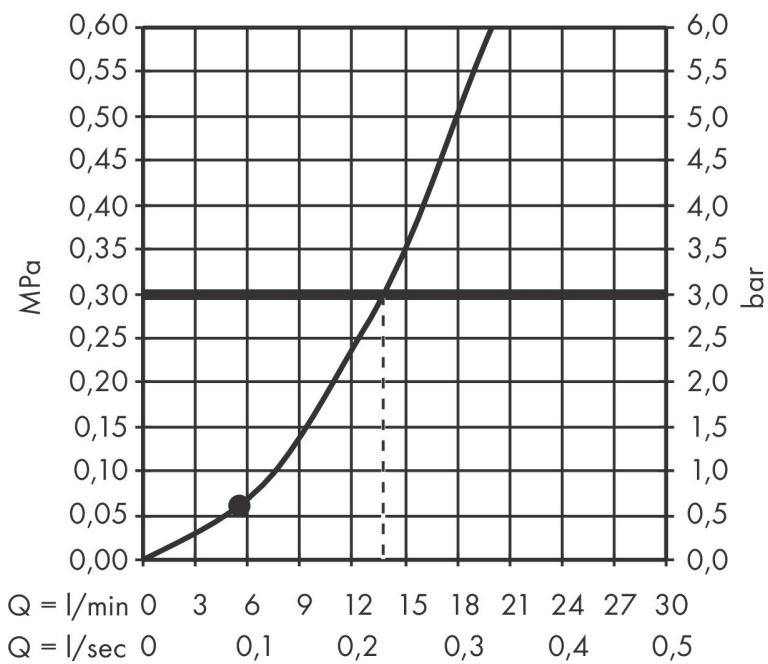

Varumärke	hansgrohe
Art. Namn	Rainfinity Pinnhanddusch 100 1jet
Art. Nr.	26866670
RSK-nr.	8275511
Ytsikt	Matt svart
Pos	1

Produktbild

Funktioner

- duschhuvud storlek: 100 x 38 mm
- stråltyp: PowderRain
- maximal flödesmängd vid 3 bar: 13,8 l/min
- funktion från: 5,5 l/min
- med isolerat vattenflöde
- sköljbar skärmtätning
- anslutningsgänga: G 1/2"
- lämplig för genomströmningsberedare
- BREEM: baslinje - max. 14,0 l/min

Ritning

Teknologi

Stråltyper

Varumärke hansgrohe
 Art. Namn **Rainfinity** Pinnhanddusch 100 1jet
 Art. Nr. 26866670
 RSK-nr. 8275511
 Ytsikt Matt svart
 Pos 1

Flödesdiagram

Örbrukningsvärdena uppmättes under användning med de tillhörande armaturerna (termostat/blandare/infälld ventil).