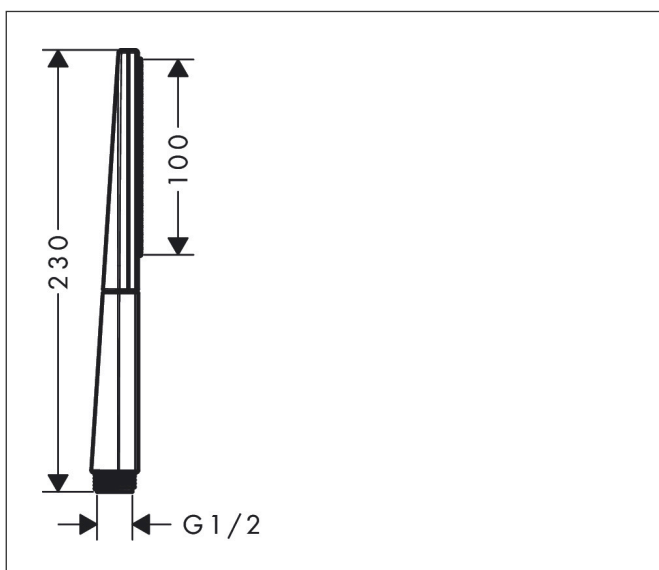

Varumärke	hansgrohe
Art. Namn	Rainfinity Pinnhanddusch 100 1jet
Art. Nr.	26866670
RSK-nr.	8275511
Ytsikt	Matt svart
Pos	1

Produktbild

Funktioner

- duschhuvud storlek: 100 x 38 mm
- stråltyp: PowderRain
- maximal flödesmängd vid 3 bar: 13,8 l/min
- funktion från: 5,5 l/min
- med isolerat vattenflöde
- sköljbar skärmtätning
- anslutningsgänga: G 1/2"
- lämplig för genomströmningsberedare
- BREEM: baslinje - max. 14,0 l/min

Ritning

Teknologi

Stråltyper

Varumärke hansgrohe
 Art. Namn **Rainfinity** Pinnhanddusch 100 1jet
 Art. Nr. 26866670
 RSK-nr. 8275511
 Ytsikt Matt svart
 Pos 1

Flödesdiagram

Örbrukningsvärdena uppmättes under användning med de tillhörande armaturerna (termostat/blandare/infälld ventil).