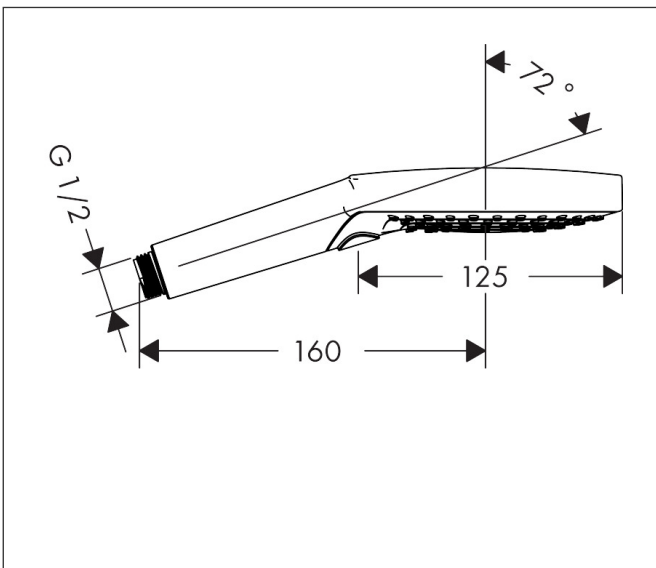

Varumärke hansgrohe
 Art. Namn **Raindance Select S** Handdusch 120 3jet
 Art. Nr. 26530990
 RSK-nr. 8275517
 Ytskikt Polerad guld-optik PVD
 Pos 1

Produktbild

Funktioner

- duschhuvud storlek: 125 mm
- stråltyp: Rain, RainAir, Whirl
- bekväm stråltypsinställning via Select-knapp
- maximal flödesmängd vid 3 bar: 15 l/min
- funktion från: 8,8 l/min
- med isolerat vattenflöde
- sköljbar skärmtätning
- anslutningsgänga: G 1/2"
- lämplig för genomströmningsberedare
- flödesklass: B

Ritning

Teknologi

Stråltyper

Varumärke hansgrohe
 Art. Namn **Raindance Select S** Handdusch 120 3jet
 Art. Nr. 26530990
 RSK-nr. 8275517
 Ytskikt Polerad guld-optik PVD
 Pos 1

Flödesdiagram

- 1 RainAir
- 2 Rain
- 3 WhirlAir