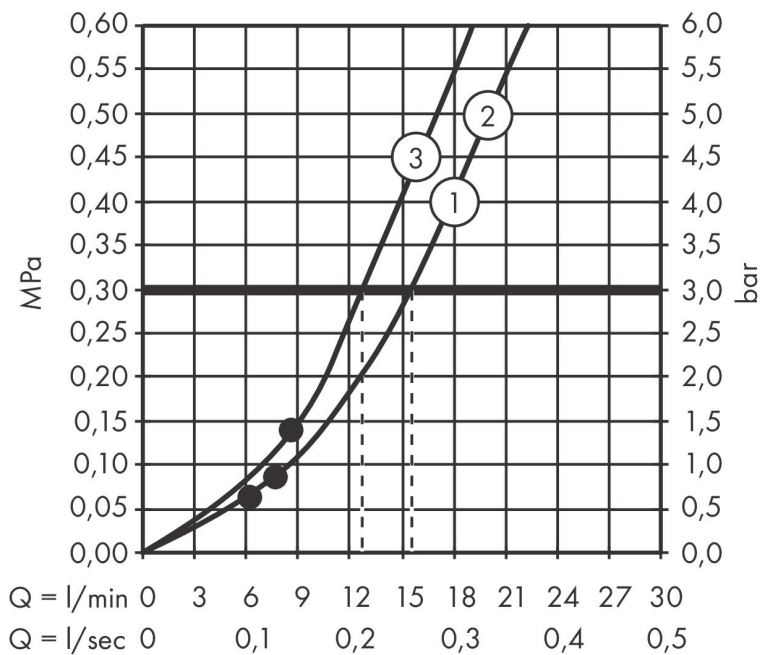

Varumärke hansgrohe
 Art. Namn **Raindance Select S** Handdusch 120 3jet
 Art. Nr. 26530990
 RSK-nr. 8275517
 Ytskikt Polerad guld-optik PVD
 Pos 1

Produktbild

Funktioner

- duschhuvud storlek: 125 mm
- stråltyp: Rain, RainAir, Whirl
- bekväm stråltypsinställning via Select-knapp
- maximal flödesmängd vid 3 bar: 15 l/min
- funktion från: 8,8 l/min
- med isolerat vattenflöde
- sköljbar skärmtätning
- anslutningsgänga: G 1/2"
- lämplig för genomströmningsberedare
- flödesklass: B

Ritning

Teknologi

Stråltyper

Varumärke hansgrohe
 Art. Namn **Raindance Select S** Handdusch 120 3jet
 Art. Nr. 26530990
 RSK-nr. 8275517
 Ytskikt Polerad guld-optik PVD
 Pos 1

Flödesdiagram

- 1 RainAir
- 2 Rain
- 3 WhirlAir