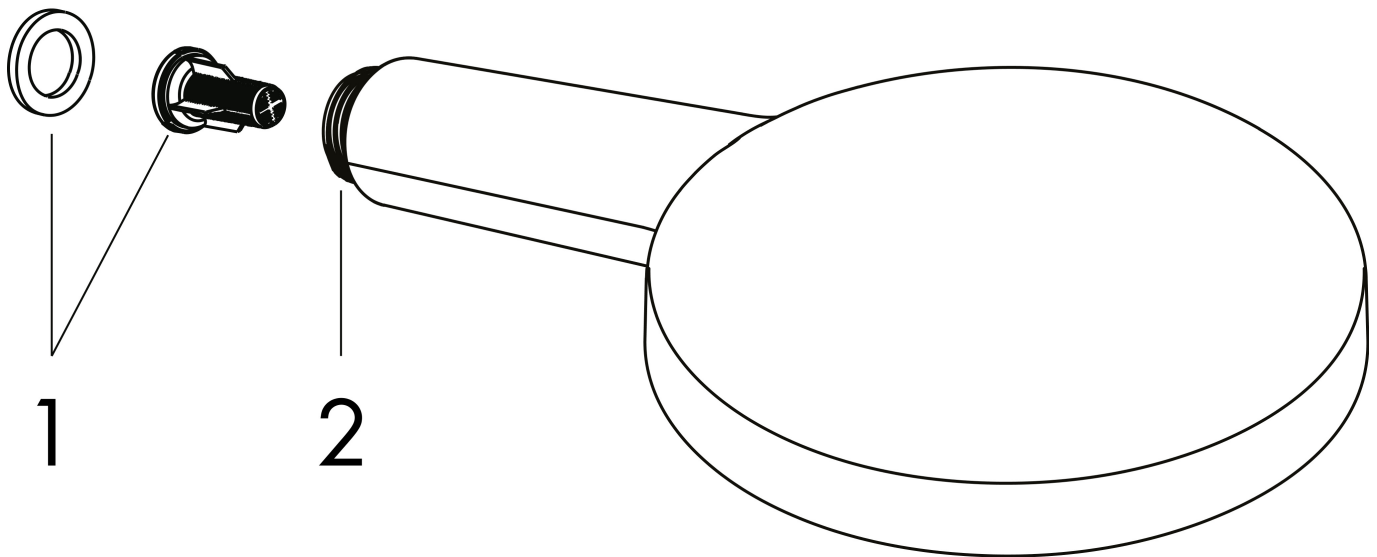

Varumärke	hansgrohe
Art. Namn	Raindance Select S Handdusch 120 3jet
Art. Nr.	26530990
RSK-nr.	8275517
Ytskikt	Polerad guld-optik PVD
Pos	1

Reservdelsritning för byggnadsår: >04/20