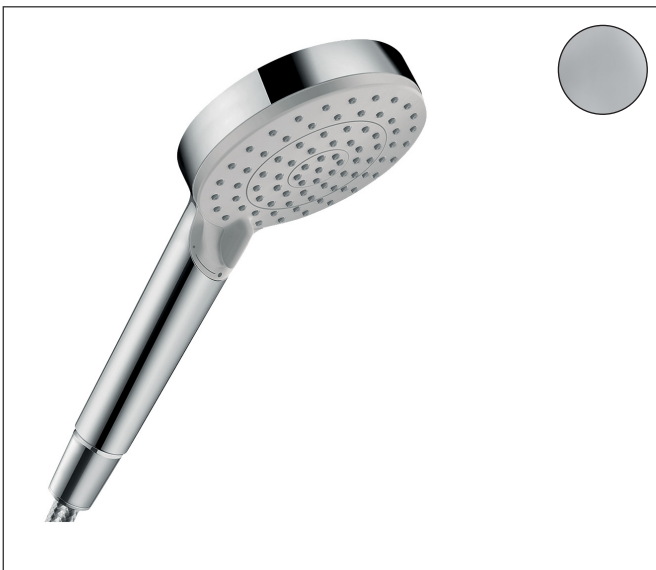

Varumärke	hansgrohe
Art. Namn	Vernis Blend Handdusch 100 Vario
Art. Nr.	26270000
RSK-nr.	8275551
Ytsikt	Krom
Pos	1

Produktbild

Funktioner

- duschhuvud storlek: 100 mm
- stråltyp: Rain, IntenseRain
- stråltypsombeställning med vridbar strålskiva
- maximal flödesmängd vid 3 bar: 15,2 l/min
- funktion från: 6,8 l/min
- med isolerat vattenflöde
- sköljbar skärmtätning
- anslutningsgänga: G 1/2"
- lämplig för genomströmningsberedare
- flödesklass: B

Ritning

Teknologi

Stråltyper

Certifikat

Varumärke hansgrohe
 Art. Namn **Vernis Blend** Handdusch 100 Vario
 Art. Nr. 26270000
 RSK-nr. 8275551
 Ytskikt Krom
 Pos 1

Flödesdiagram

1 Rain
 2 IntenseRain

Örbrukningsvärdena uppmättes under användning med de tillhörande armaturerna (termostat/blandare/infälld ventil).

Varumärke	hansgrohe
Art. Namn	Vernis Blend Handdusch 100 Vario
Art. Nr.	26270000
RSK-nr.	8275551
Ytskikt	Krom
Pos	1

Reservdelsritning för byggnadsår: >02/21

Varumärke hansgrohe
Art. Namn **Vernis Blend** Handdusch 100 Vario
Art. Nr. 26270000
RSK-nr. 8275551
Ytskikt Krom
Pos 1