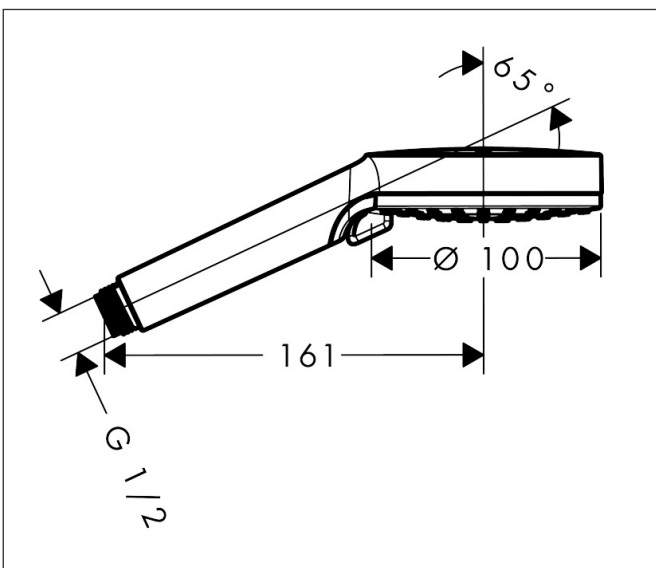

Varumärke	hansgrohe
Art. Namn	Vernis Blend Handdusch 100 Vario
Art. Nr.	26270000
RSK-nr.	8275551
Ytsikt	Krom
Pos	1

Produktbild

Funktioner

- duschhuvud storlek: 100 mm
- stråltyp: Rain, IntenseRain
- stråltypsombeställning med vridbar strålskiva
- maximal flödesmängd vid 3 bar: 15,2 l/min
- funktion från: 6,8 l/min
- med isolerat vattenflöde
- sköljbar skärmtätning
- anslutningsgänga: G 1/2"
- lämplig för genomströmningsberedare
- flödesklass: B

Ritning

Teknologi

Stråltyper

Certifikat

Varumärke hansgrohe
 Art. Namn **Vernis Blend** Handdusch 100 Vario
 Art. Nr. 26270000
 RSK-nr. 8275551
 Ytskikt Krom
 Pos 1

Flödesdiagram

1 Rain
 2 IntenseRain

Örbrukningsvärdena uppmättes under användning med de tillhörande armaturerna (termostat/blandare/infälld ventil).