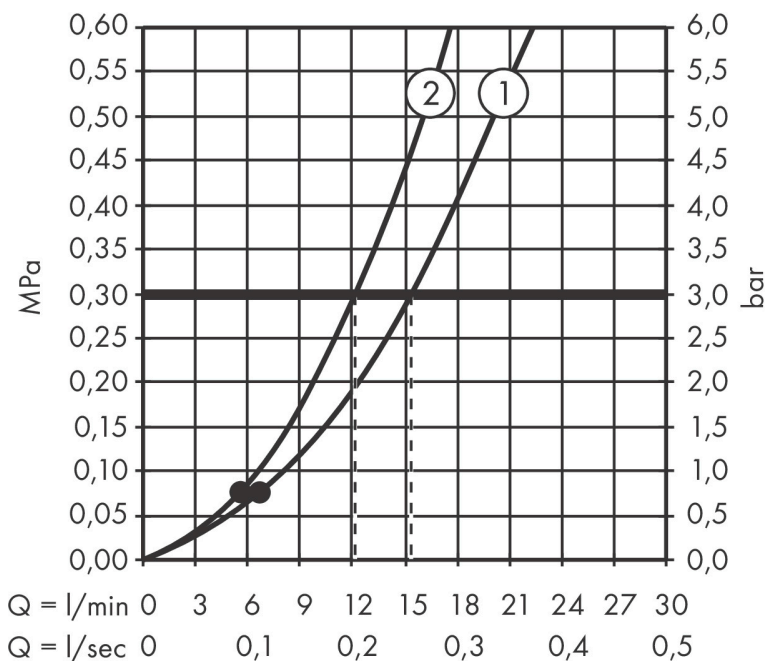

Varumärke	hansgrohe
Art. Namn	Vernis Blend Handdusch 100 Vario
Art. Nr.	26270000
RSK-nr.	8275551
Ytsikt	Krom
Pos	1

Produktbild

Funktioner

- duschhuvud storlek: 100 mm
- stråltyp: Rain, IntenseRain
- stråltypsombeställning med vridbar strålskiva
- maximal flödesmängd vid 3 bar: 15,2 l/min
- funktion från: 6,8 l/min
- med isolerat vattenflöde
- sköljbar skärmtätning
- anslutningsgänga: G 1/2"
- lämplig för genomströmningsberedare
- flödesklass: B

Ritning

Teknologi

Stråltyper

Certifikat

Varumärke hansgrohe
 Art. Namn **Vernis Blend** Handdusch 100 Vario
 Art. Nr. 26270000
 RSK-nr. 8275551
 Ytskikt Krom
 Pos 1

Flödesdiagram

1 Rain
 2 IntenseRain

Örbrukningsvärdena uppmättes under användning med de tillhörande armaturerna (termostat/blandare/infälld ventil).