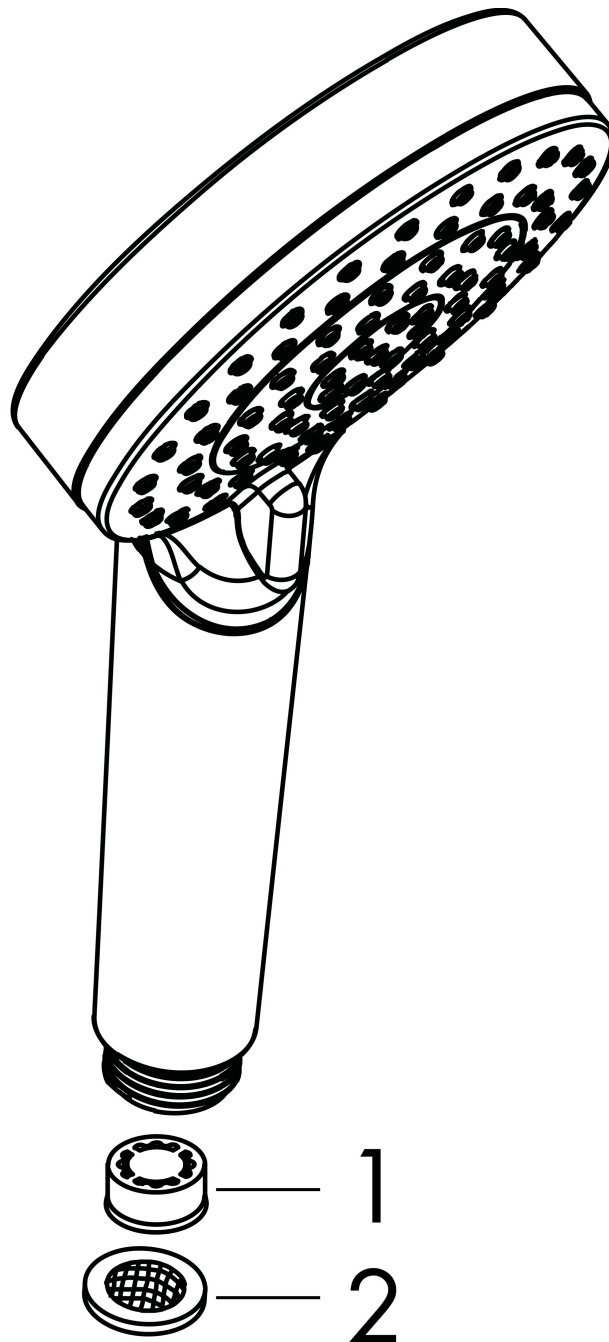

Varumärke	hansgrohe
Art. Namn	Vernis Blend Handdusch 100 Vario
Art. Nr.	26270000
RSK-nr.	8275551
Ytskikt	Krom
Pos	1

Reservdelsritning för byggnadsår: >02/21