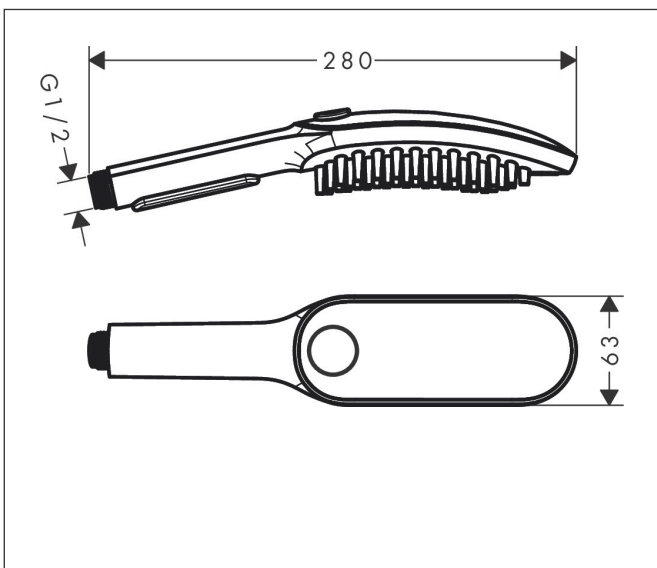

Varumärke	hansgrohe
Art. Namn	DogShower Hunddusch 150 3jet med massagemunstycken
Art. Nr.	26640540
RSK-nr.	8275556
Ytsikt	Himmelsblå
Pos	1

Produktbild

Funktioner

- duschhuvud storlek: 150 x 63 mm
- stråltyp: fur spray, leg spray, paw spray
- bekväm stråltypsombeställning via Select-knapp
- maximal flödesmängd vid 3 bar: 7,6 l/min
- funktion från: 5,7 l/min
- arbetstryck: min. 1 bar/max. 6 bar
- lägsta flödestryck: 1 bar
- milda vattenmassagemunstycken, 1,5 cm
- ergonomisk design
- lämplig för genomströmningsberedare
- anslutningsstorlek: DN15
- backventil
- EU taxonomy: max 8 l/min - (DNSH)
- LEED: baslinje - max. 9,5 l/min
- BREEAM: nivå 2 - max. 8,0 l/min

Ritning

Teknologi

Stråltyper

Varumärke hansgrohe
 Art. Namn **DogShower** Hunddusch 150 3jet med massagemunstycken
 Art. Nr. 26640540
 RSK-nr. 8275556
 Ytsikt Himmelsblå
 Pos 1

Flödesdiagram

- 1 paw spray
- 2 leg spray
- 3 fur spray

Örbrukningsvärdena uppmättes under användning med de tillhörande armaturerna (termostat/blandare/infälld ventil).

Varumärke	hansgrohe
Art. Namn	DogShower Hunddusch 150 3jet med massagemunstycken
Art. Nr.	26640540
RSK-nr.	8275556
Ytskikt	Himmelsblå
Pos	1

Reservdelsritning för byggnadsår: >04/20

Varumärke hansgrohe
Art. Namn **DogShower** Hunddusch 150 3jet med massagemunstycken
Art. Nr. 26640540
RSK-nr. 8275556
Ytskikt Himmelsblå
Pos 1

Reservdelstlista för byggnadsår: >04/20