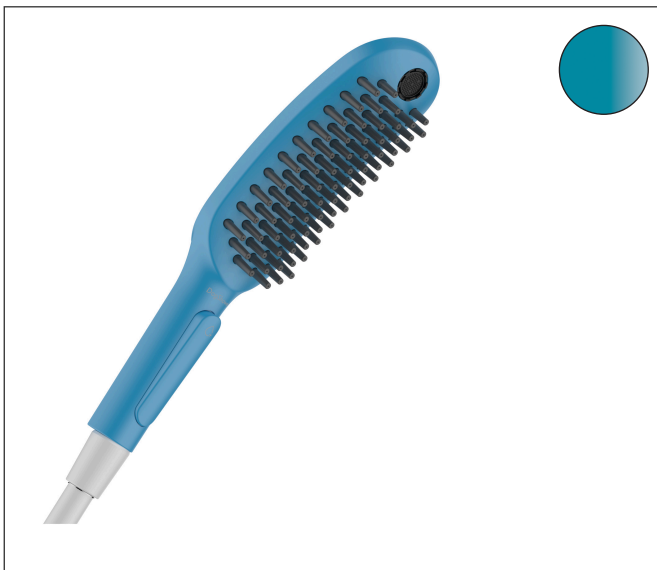

Varumärke	hansgrohe
Art. Namn	DogShower Hunddusch 150 3jet med massagemunstycken
Art. Nr.	26640540
RSK-nr.	8275556
Ytsikt	Himmelsblå
Pos	1

Produktbild

Funktioner

- duschhuvud storlek: 150 x 63 mm
- stråltyp: fur spray, leg spray, paw spray
- bekväm stråltypsombeställning via Select-knapp
- maximal flödesmängd vid 3 bar: 7,6 l/min
- funktion från: 5,7 l/min
- arbetstryck: min. 1 bar/max. 6 bar
- lägsta flödestryck: 1 bar
- milda vattenmassagemunstycken, 1,5 cm
- ergonomisk design
- lämplig för genomströmningsberedare
- anslutningsstorlek: DN15
- backventil
- EU taxonomy: max 8 l/min - (DNSH)
- LEED: baslinje - max. 9,5 l/min
- BREEAM: nivå 2 - max. 8,0 l/min

Ritning

Teknologi

Stråltyper

Varumärke hansgrohe
 Art. Namn **DogShower** Hunddusch 150 3jet med massagemunstycken
 Art. Nr. 26640540
 RSK-nr. 8275556
 Ytsikt Himmelsblå
 Pos 1

Flödesdiagram

- 1 paw spray
- 2 leg spray
- 3 fur spray

Örbrukningsvärdena uppmättes under användning med de tillhörande armaturerna (termostat/blandare/infälld ventil).

Varumärke	hansgrohe
Art. Namn	DogShower Hunddusch 150 3jet med massagemunstycken
Art. Nr.	26640540
RSK-nr.	8275556
Ytskikt	Himmelsblå
Pos	1

Reservdelsritning för byggnadsår: >04/20

Varumärke hansgrohe
Art. Namn **DogShower** Hunddusch 150 3jet med massagemunstycken
Art. Nr. 26640540
RSK-nr. 8275556
Ytskikt Himmelsblå
Pos 1

Reservdelstlista för byggnadsår: >04/20