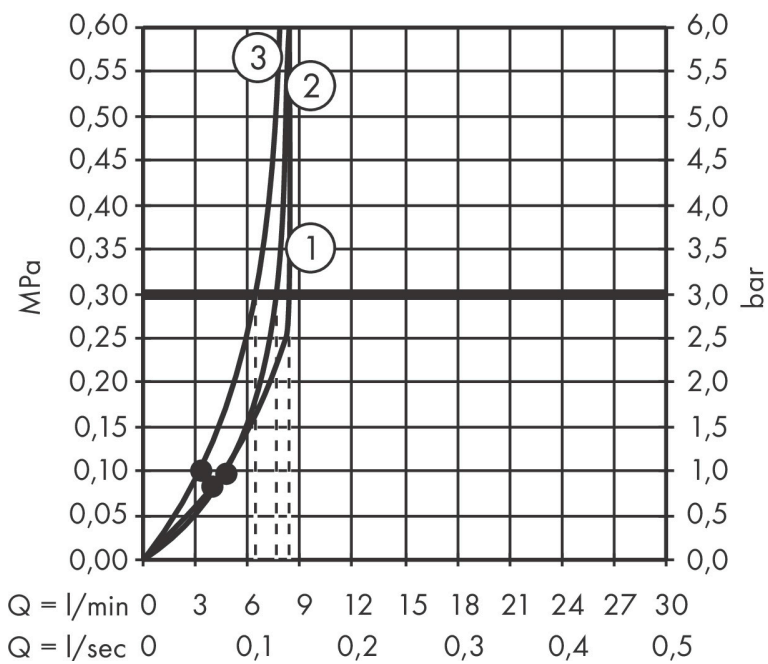

Varumärke	hansgrohe
Art. Namn	DogShower Hunddusch 150 3jet med massagemunstycken
Art. Nr.	26640540
RSK-nr.	8275556
Ytsikt	Himmelsblå
Pos	1

Produktbild

Funktioner

- duschhuvud storlek: 150 x 63 mm
- stråltyp: fur spray, leg spray, paw spray
- bekväm stråltypsombeställning via Select-knapp
- maximal flödesmängd vid 3 bar: 7,6 l/min
- funktion från: 5,7 l/min
- arbetstryck: min. 1 bar/max. 6 bar
- lägsta flödestryck: 1 bar
- milda vattenmassagemunstycken, 1,5 cm
- ergonomisk design
- lämplig för genomströmningsberedare
- anslutningsstorlek: DN15
- backventil
- EU taxonomy: max 8 l/min - (DNSH)
- LEED: baslinje - max. 9,5 l/min
- BREEAM: nivå 2 - max. 8,0 l/min

Ritning

Teknologi

Stråltyper

Varumärke hansgrohe
 Art. Namn **DogShower** Hunddusch 150 3jet med massagemunstycken
 Art. Nr. 26640540
 RSK-nr. 8275556
 Ytsikt Himmelsblå
 Pos 1

Flödesdiagram

- 1 paw spray
- 2 leg spray
- 3 fur spray