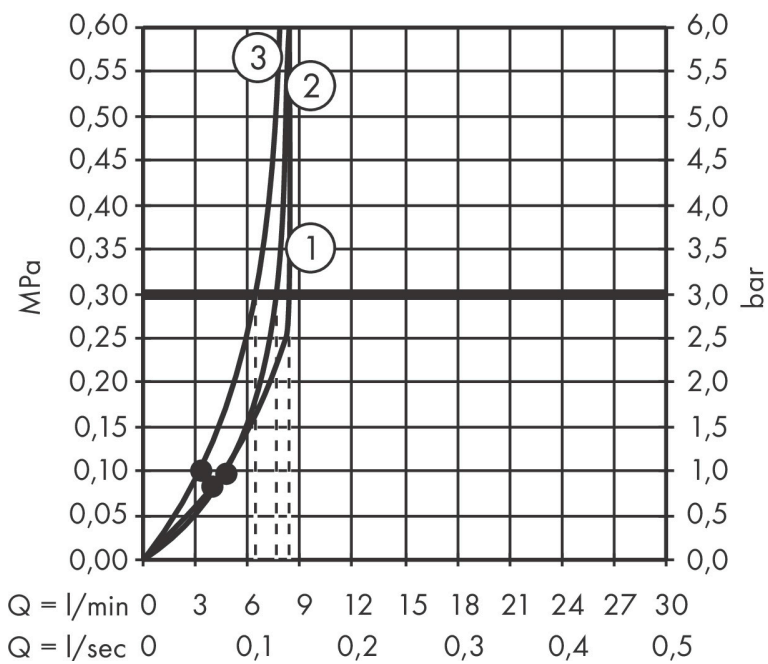

Varumärke hansgrohe
Art. Namn **DogShower** Hunddusch 150 3jet med massagemunstycken
Art. Nr. 26640560
RSK-nr. 8275557
Ytsikt Pink
Pos 1

Flödesdiagram

- 1 paw spray
- 2 leg spray
- 3 fur spray

Örbrukningsvärdena uppmättes under användning med de tillhörande armaturerna (termostat/blandare/infälld ventil).