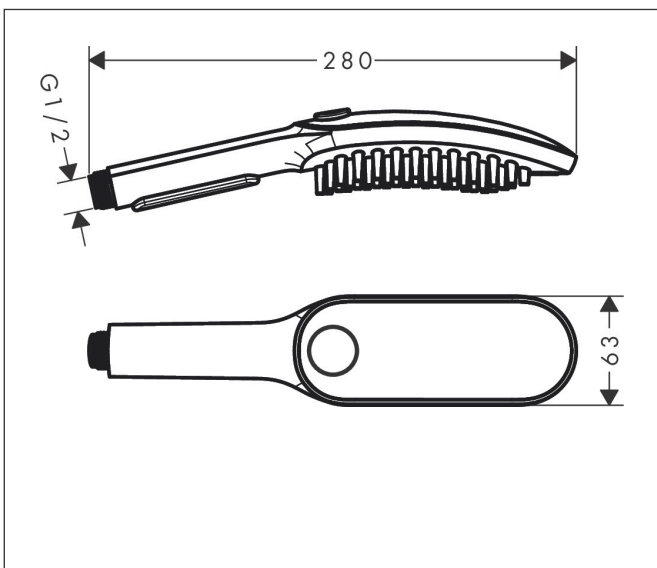

Varumärke	hansgrohe
Art. Namn	DogShower Hunddusch 150 3jet med massagemunstycken
Art. Nr.	26640560
RSK-nr.	8275557
Ytsikt	Pink
Pos	1

Produktbild

Funktioner

- duschhuvud storlek: 150 x 63 mm
- stråltyp: fur spray, leg spray, paw spray
- bekväm stråltypsomställning via Select-knapp
- maximal flödesmängd vid 3 bar: 7,6 l/min
- funktion från: 5,7 l/min
- arbetstryck: min. 1 bar/max. 6 bar
- lägsta flödestryck: 1 bar
- milda vattenmassagemunstycken, 1,5 cm
- ergonomisk design
- lämplig för genomströmningsberedare
- anslutningsstorlek: DN15
- backventil
- EU taxonomy: max 8 l/min - (DNSH)
- LEED: baslinje - max. 9,5 l/min
- BREEAM: nivå 2 - max. 8,0 l/min

Ritning

Teknologi

Stråltyper