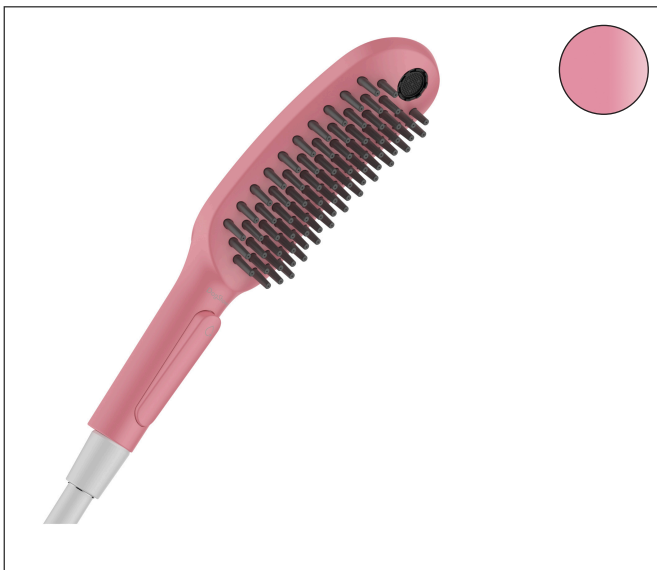

Varumärke	hansgrohe
Art. Namn	<b>DogShower</b> Hunddusch 150 3jet med massagemunstycken
Art. Nr.	26640560
RSK-nr.	8275557
Ytsikt	Pink
Pos	1

## Funktioner

- duschhuvud storlek: 150 x 63 mm
- stråltyp: fur spray, leg spray, paw spray
- bekväm stråltypsomställning via Select-knapp
- maximal flödesmängd vid 3 bar: 7,6 l/min
- funktion från: 5,7 l/min
- arbetstryck: min. 1 bar/max. 6 bar
- lägsta flödestryck: 1 bar
- milda vattenmassagemunstycken, 1,5 cm
- ergonomisk design
- lämplig för genomströmningsberedare
- anslutningsstorlek: DN15
- backventil
- EU taxonomy: max 8 l/min - (DNSH)
- LEED: baslinje - max. 9,5 l/min
- BREEAM: nivå 2 - max. 8,0 l/min