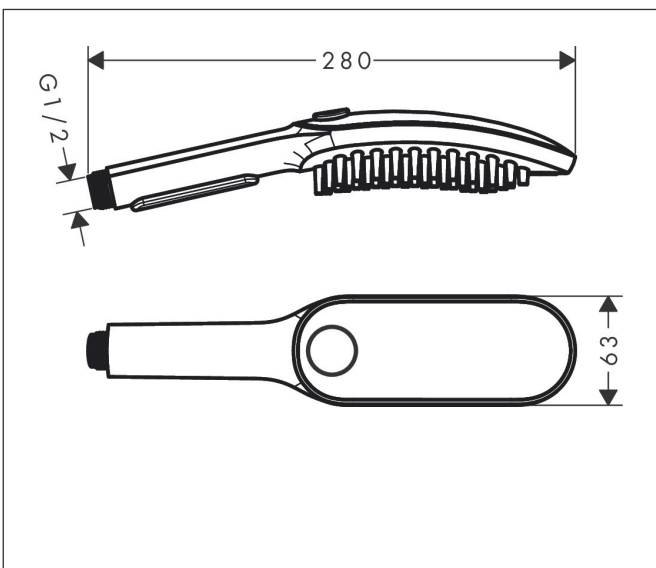

Varumärke	hansgrohe
Art. Namn	DogShower Hunddusch 150 3jet med massagemunstycken
Art. Nr.	26640670
RSK-nr.	8275558
Ytsikt	Matt svart
Pos	1

Produktbild

Funktioner

- duschhuvud storlek: 150 x 63 mm
- stråltyp: fur spray, leg spray, paw spray
- bekväm stråltypsomställning via Select-knapp
- maximal flödesmängd vid 3 bar: 7,6 l/min
- funktion från: 5,7 l/min
- arbetstryck: min. 1 bar/max. 6 bar
- lägsta flödestryck: 1 bar
- milda vattenmassagemunstycken, 1,5 cm
- ergonomisk design
- lämplig för genomströmningsberedare
- anslutningsstorlek: DN15
- backventil
- EU taxonomy: max 8 l/min - (DNSH)
- LEED: baslinje - max. 9,5 l/min
- BREEAM: nivå 2 - max. 8,0 l/min

Ritning

Teknologi

Stråltyper