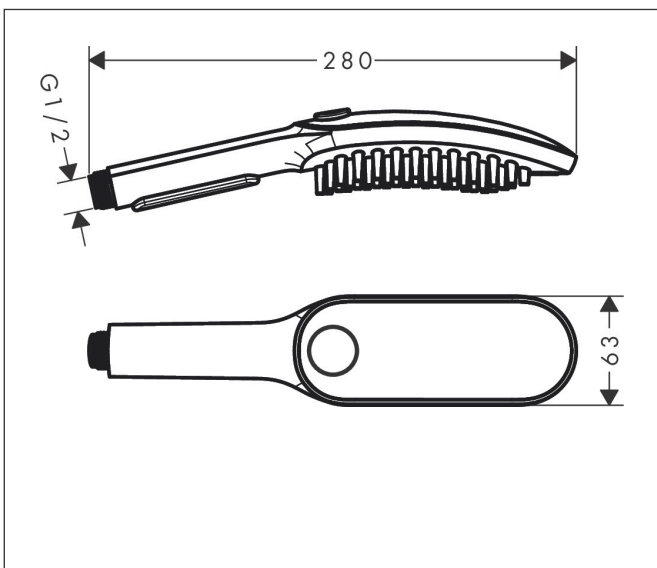

Varumärke	hansgrohe
Art. Namn	DogShower Hunddusch 150 3jet med massagemunstycken
Art. Nr.	26640700
RSK-nr.	8275559
Ytskikt	Matt vit
Pos	1

Produktbild

Funktioner

- duschhuvud storlek: 150 x 63 mm
- stråltyp: fur spray, leg spray, paw spray
- bekväm stråltypsomställning via Select-knapp
- maximal flödesmängd vid 3 bar: 7,6 l/min
- funktion från: 5,7 l/min
- arbetstryck: min. 1 bar/max. 6 bar
- lägsta flödestryck: 1 bar
- milda vattenmassagemunstycken, 1,5 cm
- ergonomisk design
- lämplig för genomströmningsberedare
- anslutningsstorlek: DN15
- backventil
- EU taxonomy: max 8 l/min - (DNSH)
- LEED: baslinje - max. 9,5 l/min
- BREEAM: nivå 2 - max. 8,0 l/min

Ritning

Teknologi

Stråltyper

Varumärke hansgrohe
 Art. Namn **DogShower** Hunddusch 150 3jet med massagemunstycken
 Art. Nr. 26640700
 RSK-nr. 8275559
 Ytskikt Matt vit
 Pos 1

Flödesdiagram

- 1 paw spray
- 2 leg spray
- 3 fur spray

Örbrukningsvärdena uppmättes under användning med de tillhörande armaturerna (termostat/blandare/infälld ventil).

Varumärke	hansgrohe
Art. Namn	DogShower Hunddusch 150 3jet med massagemunstycken
Art. Nr.	26640700
RSK-nr.	8275559
Ytskikt	Matt vit
Pos	1

Reservdelsritning för byggnadsår: >04/20

Varumärke hansgrohe
Art. Namn **DogShower** Hunddusch 150 3jet med massagemunstycken
Art. Nr. 26640700
RSK-nr. 8275559
Ytskikt Matt vit
Pos 1

Reservdelstlista för byggnadsår: >04/20