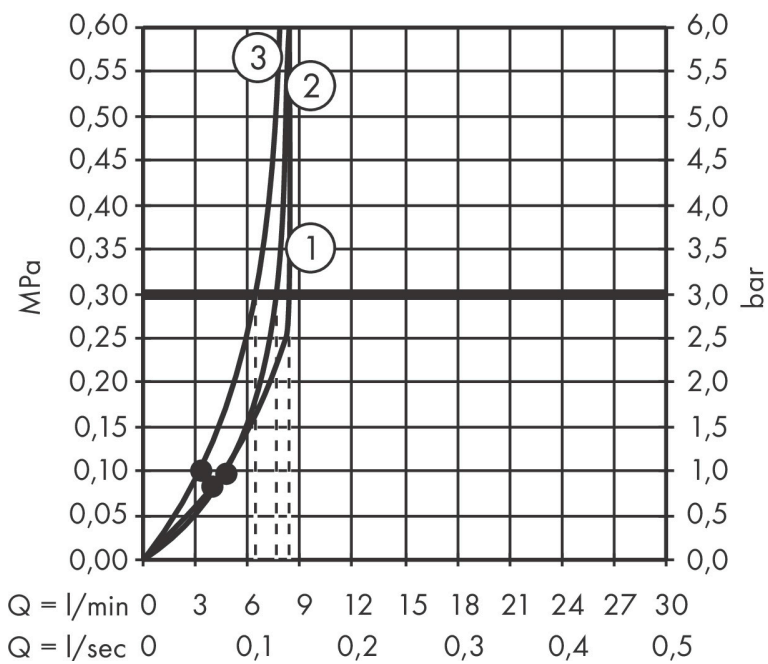

Varumärke	hansgrohe
Art. Namn	DogShower Hunddusch 150 3jet med massagemunstycken
Art. Nr.	26640700
RSK-nr.	8275559
Ytskikt	Matt vit
Pos	1

Produktbild

Funktioner

- duschhuvud storlek: 150 x 63 mm
- stråltyp: fur spray, leg spray, paw spray
- bekväm stråltypsomställning via Select-knapp
- maximal flödesmängd vid 3 bar: 7,6 l/min
- funktion från: 5,7 l/min
- arbetstryck: min. 1 bar/max. 6 bar
- lägsta flödestryck: 1 bar
- milda vattenmassagemunstycken, 1,5 cm
- ergonomisk design
- lämplig för genomströmningsberedare
- anslutningsstorlek: DN15
- backventil
- EU taxonomy: max 8 l/min - (DNSH)
- LEED: baslinje - max. 9,5 l/min
- BREEAM: nivå 2 - max. 8,0 l/min

Ritning

Teknologi

Stråltyper

Varumärke hansgrohe
 Art. Namn **DogShower** Hunddusch 150 3jet med massagemunstycken
 Art. Nr. 26640700
 RSK-nr. 8275559
 Ytskikt Matt vit
 Pos 1

Flödesdiagram

- 1 paw spray
- 2 leg spray
- 3 fur spray