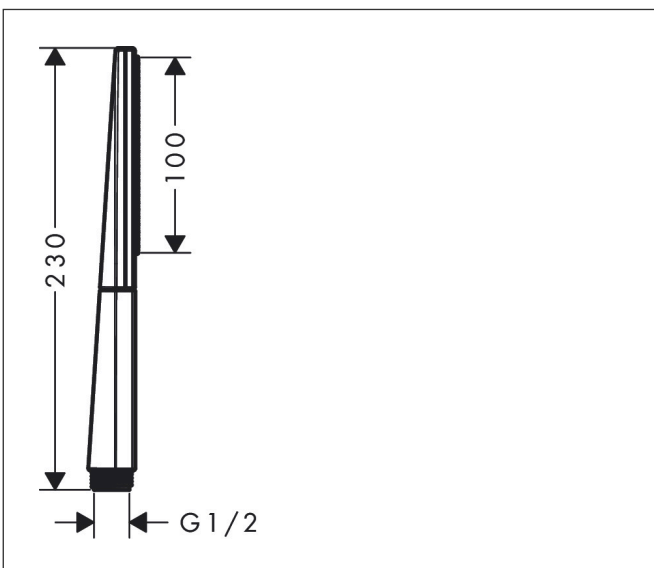

Varumärke hansgrohe
Art. Namn **Rainfinity** Pinnhanddusch 100 1jet
Art. Nr. 26866340
RSK-nr. 8275569
Ytskikt Borstad svart krom PVD
Pos 1

Produktbild

Funktioner

- duschhuvud storlek: 100 x 38 mm
- stråltyp: PowderRain
- maximal flödesmängd vid 3 bar: 13,8 l/min
- funktion från: 5,5 l/min
- med isolerat vattenflöde
- sköljbar skärmtätning
- anslutningsgänga: G 1/2"
- lämplig för genomströmningsberedare
- BREEM: baslinje - max. 14,0 l/min

Ritning

Teknologi

Stråltyper