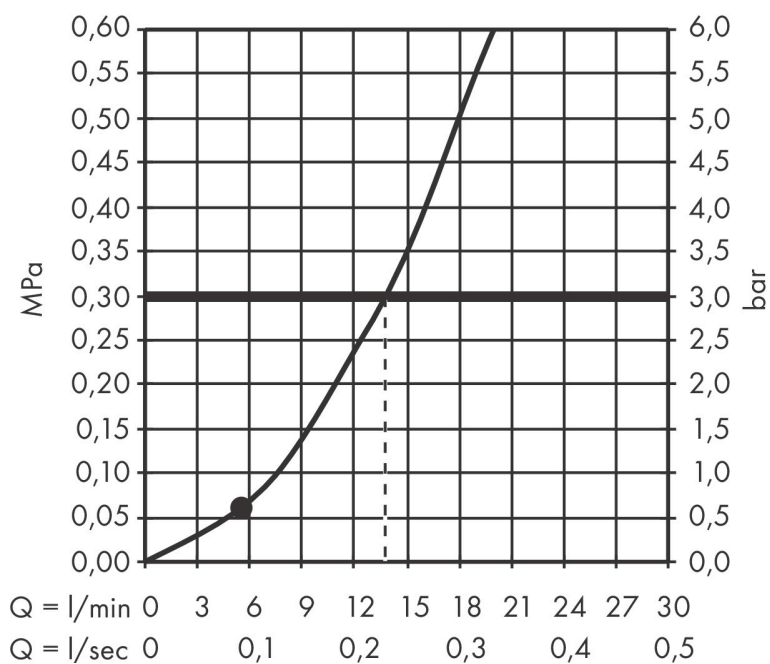

Varumärke hansgrohe
Art. Namn **Rainfinity** Pinnhanddusch 100 1jet
Art. Nr. 26866340
RSK-nr. 8275569
Ytskikt Borstad svart krom PVD
Pos 1

Flödesdiagram

Örbrukningsvärdena uppmättes under användning med de tillhörande armaturerna (termostat/blandare/infälld ventil).