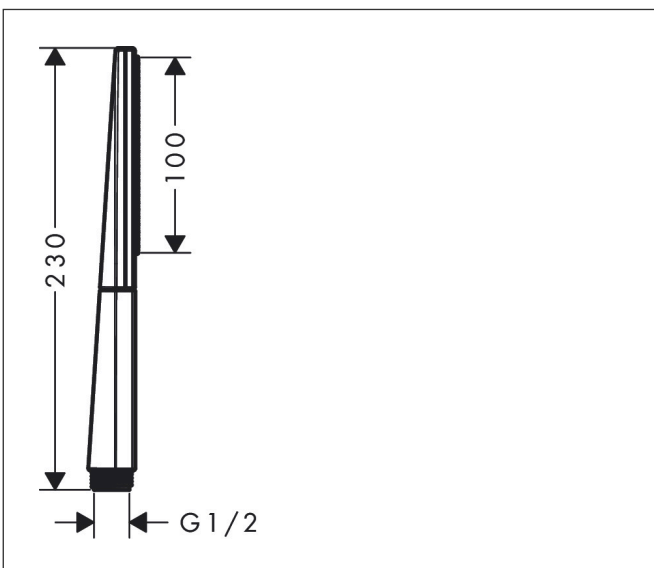

Varumärke hansgrohe
Art. Namn **Rainfinity** Pinnhanddusch 100 1jet
Art. Nr. 26866990
RSK-nr. 8275570
Ytskikt Polerad guld-optik PVD
Pos 1

Produktbild

Funktioner

- duschhuvud storlek: 100 x 38 mm
- stråltyp: PowderRain
- maximal flödesmängd vid 3 bar: 13,8 l/min
- funktion från: 5,5 l/min
- med isolerat vattenflöde
- sköljbar skärmtätning
- anslutningsgänga: G 1/2"
- lämplig för genomströmningsberedare
- BREEAM: baslinje - max. 14,0 l/min

Ritning

Teknologi

Stråltyper