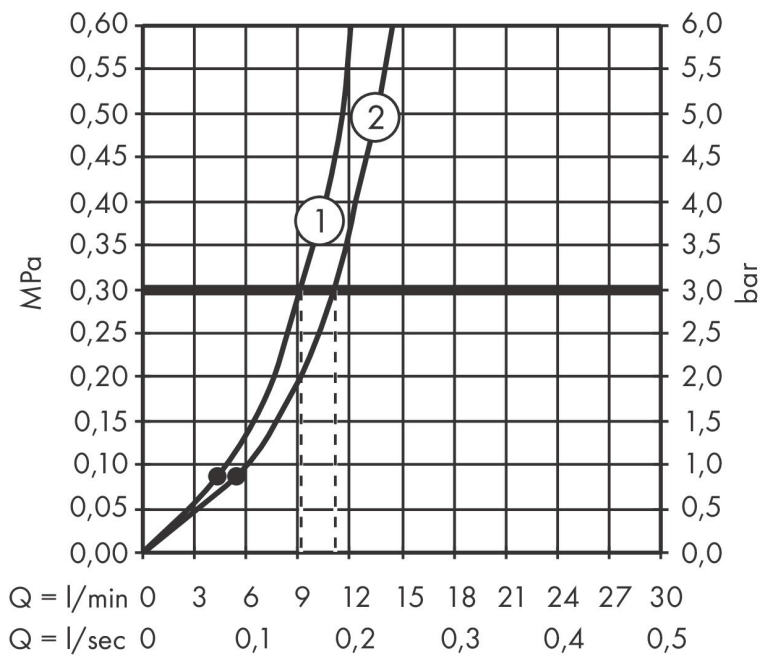

Varumärke hansgrohe
Art. Namn **Jocolino** Barnhanddusch lejon 2jet
Art. Nr. 28760210
RSK-nr. 8275571
Pos 1

Flödesdiagram

1 Rain
2 Monostråle

Örbrukningsvärdena uppmättes under användning med de tillhörande armaturerna (termostat/blandare/infälld ventil).