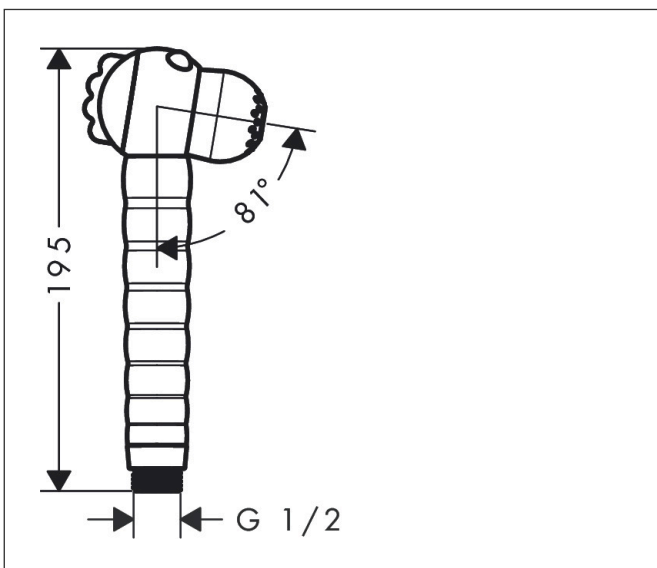

Varumärke hansgrohe
Art. Namn **Jocolino** Barnhanddusch lejon 2jet
Art. Nr. 28760210
RSK-nr. 8275571
Pos 1

Produktbild

Funktioner

- duschhuvud storlek: 27 mm
- stråltyp: Rain, MonoRain
- stråltypsombeställning med vridbar strålskiva
- maximal flödesmängd vid 3 bar: 11 l/min
- funktion från: 5 l/min
- ergonomiskt grepp, perfekt för mindre händer
- ögon som interagerar med barnet
- kalk på munstycket avlägsnas automatiskt när man vrider för att växla stråltyp
- med isolerat vattenflöde
- sköljbar skärmtätning
- anslutningsgänga: G 1/2"
- lämplig för genomströmningsberedare
- flödesklass: A
- BREEAM: baslinje - max. 14,0 l/min

Ritning

Teknologi

Stråltyper