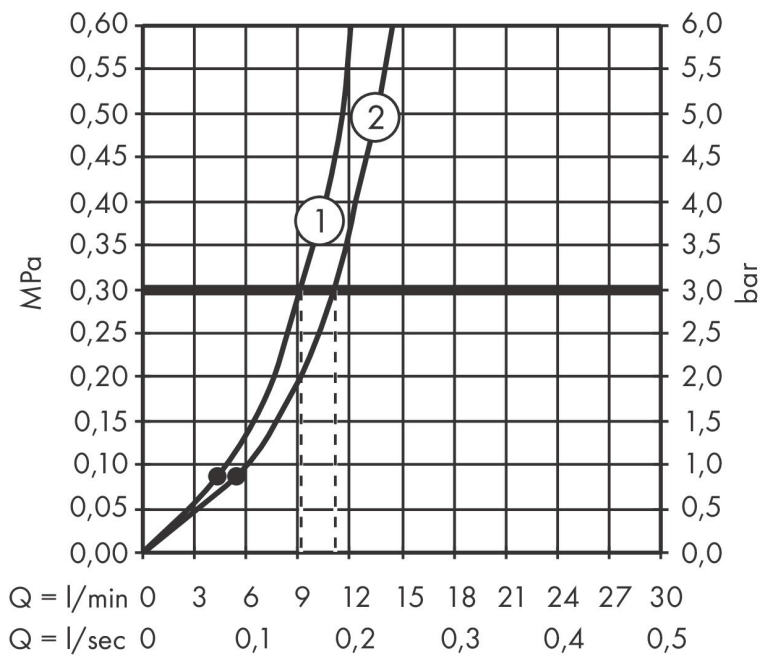

Varumärke hansgrohe
 Art. Namn **Jocolino** Barnhanddusch zebra 2jet
 Art. Nr. 28787640
 RSK-nr. 8275572
 Pos 1

Produktbild

Funktioner

- duschhuvud storlek: 27 mm
- stråltyp: Rain, MonoRain
- stråltypsombeställning med vridbar strålskiva
- maximal flödesmängd vid 3 bar: 11 l/min
- funktion från: 5 l/min
- ergonomiskt grepp, perfekt för mindre händer
- ögon som interagerar med barnet
- kalk på munstycket avlägsnas automatiskt när man vrider för att växla stråltyp
- med isolerat vattenflöde
- sköljbar skärmtätning
- anslutningsgunga: G 1/2"
- lämplig för genomströmningsberedare
- flödesklass: A
- BREEAM: baslinje - max. 14,0 l/min

Ritning

Teknologi

Stråltyper

Varumärke hansgrohe
 Art. Namn **Jocolino** Barnhanddusch zebra 2jet
 Art. Nr. 28787640
 RSK-nr. 8275572
 Pos 1

Flödesdiagram

1 Rain
 2 Monostråle

Örbrukningsvärdena uppmättes under användning med de tillhörande armaturerna (termostat/blandare/infälld ventil).