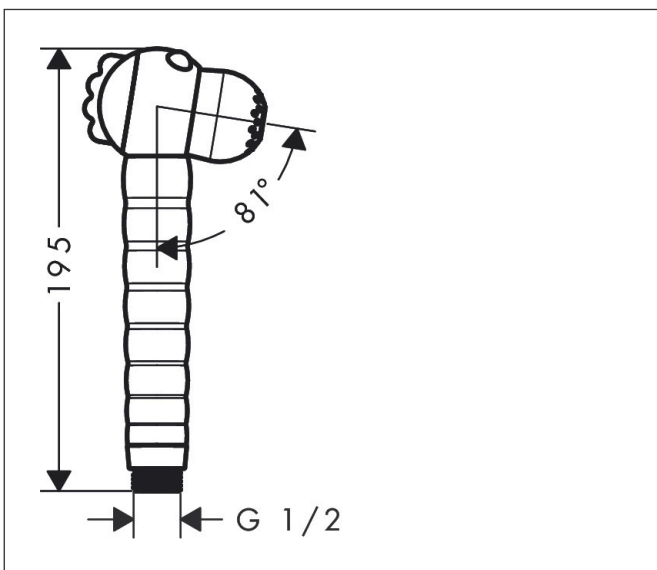

Varumärke hansgrohe
 Art. Namn **Jocolino** Barnhanddusch zebra 2jet
 Art. Nr. 28787640
 RSK-nr. 8275572
 Pos 1

Produktbild

Funktioner

- duschhuvud storlek: 27 mm
- stråltyp: Rain, MonoRain
- stråltypsombeställning med vridbar strålskiva
- maximal flödesmängd vid 3 bar: 11 l/min
- funktion från: 5 l/min
- ergonomiskt grepp, perfekt för mindre händer
- ögon som interagerar med barnet
- kalk på munstycket avlägsnas automatiskt när man vrider för att växla stråltyp
- med isolerat vattenflöde
- sköljbar skärmtätning
- anslutningsgunga: G 1/2"
- lämplig för genomströmningsberedare
- flödesklass: A
- BREEAM: baslinje - max. 14,0 l/min

Ritning

Teknologi

Stråltyper

Varumärke hansgrohe
 Art. Namn **Jocolino** Barnhanddusch zebra 2jet
 Art. Nr. 28787640
 RSK-nr. 8275572
 Pos 1

Flödesdiagram

1 Rain
 2 Monostråle

Örbrukningsvärdena uppmättes under användning med de tillhörande armaturerna (termostat/blandare/infälld ventil).