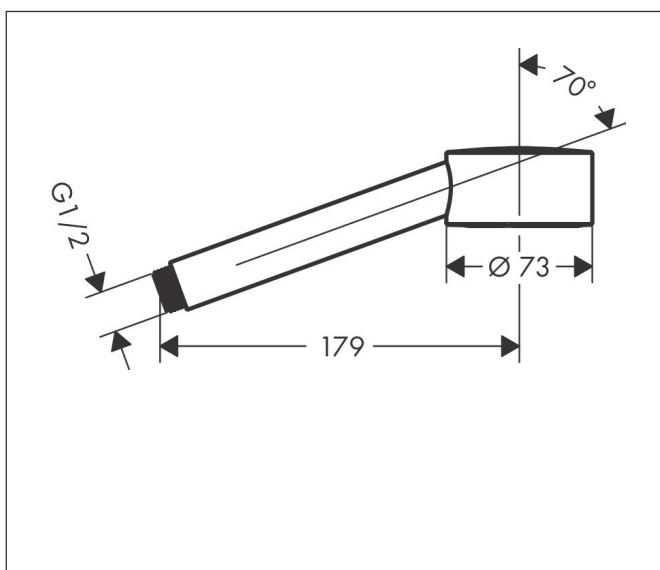

Varumärke	AXOR
Art. Namn	AXOR One Handdusch 75 1jet EcoSmart
Art. Nr.	48651000
RSK-nr.	8275575
Ytskikt	Krom
Pos	1

Produktbild

Funktioner

- duschhuvud storlek: 73 mm
- stråltyp: PowderRain
- maximal flödesmängd vid 3 bar: 9,1 l/min
- funktion från: 5,8 l/min
- material: metall
- med isolerat vattenflöde
- sköljbar skärmtätning
- anslutningsgänga: G 1/2"
- lämplig för genomströmningsberedare
- flödesklass: Z
- LEED: baslinje - max. 9,5 l/min
- BREEAM: nivå 1 - max. 10,0 l/min

Ritning

Teknologi

Stråltyper

Varumärke AXOR
 Art. Namn **AXOR One** Handdusch 75 ljet EcoSmart
 Art. Nr. 48651000
 RSK-nr. 8275575
 Ytskikt Krom
 Pos 1

Flödesdiagram

Örbrukningsvärdena uppmättes under användning med de tillhörande armaturerna (termostat/blandare/infälld ventil).