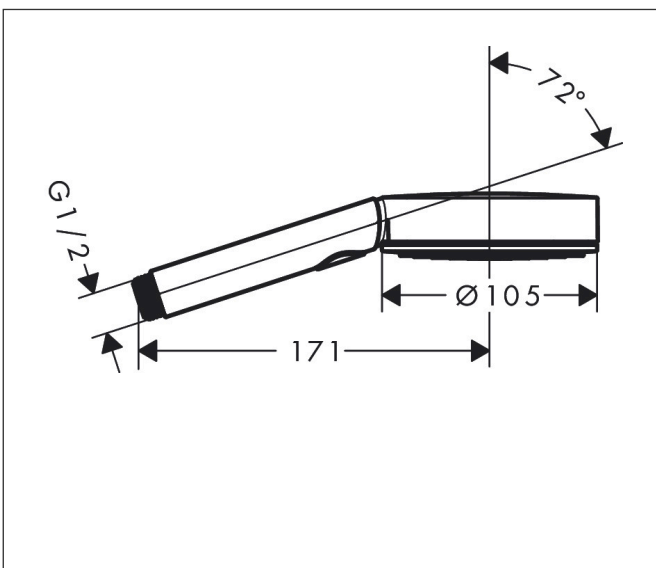

Varumärke hansgrohe
Art. Namn **Pulsify Select S** Handdusch 105 3jet Activation
Art. Nr. 24100000
RSK-nr. 8275579
Ytsikt Krom
Pos 1

reddot winner 2021

Produktbild

Funktioner

- duschhuvud storlek: 105 mm
- stråltyp: PowderRain, IntenseRain, MonoRain
- bekväm stråltypsombeställning via Select-knapp
- maximal flödesmängd vid 3 bar: 11,5 l/min
- funktion från: 6,5 l/min
- med isolerat vattenflöde
- sköljbar silinsats
- anslutningsgänga: G 1/2"
- lämplig för genomströmningsberedare
- flödesklass: A
- BREEAM: baslinje - max. 14,0 l/min

Ritning

Teknologi

Stråltyper