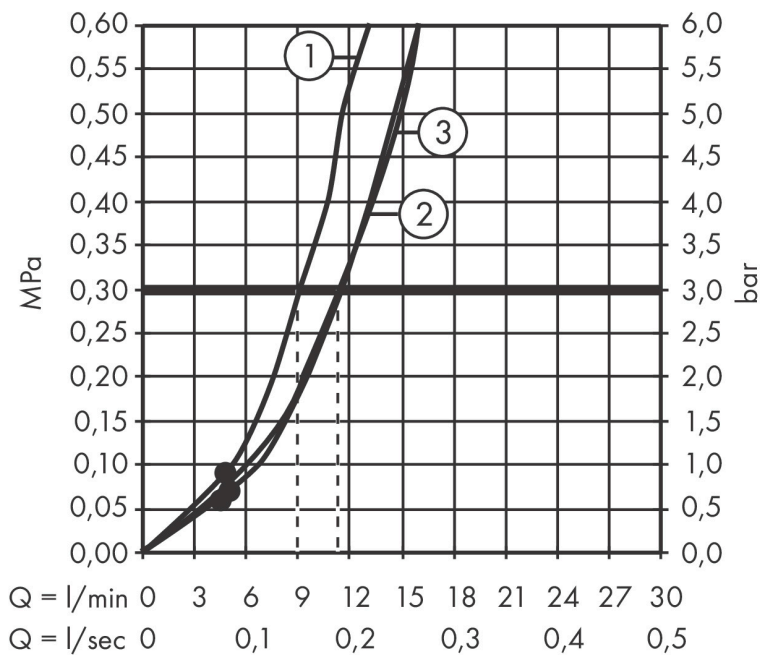

Varumärke hansgrohe
 Art. Namn **Pulsify Select S** Handdusch 105 3jet Relaxation
 Art. Nr. 24110670
 RSK-nr. 8275586
 Ytsikt Matt svart
 Pos 1

reddot winner 2021

Produktbild

Funktioner

- duschhuvud storlek: 105 mm
- stråltyp: PowderRain, IntenseRain, Massagestråle
- bekväm stråltypsombeställning via Select-knapp
- maximal flödesmängd vid 3 bar: 11,4 l/min
- funktion från: 5,8 l/min
- med isolerat vattenflöde
- sköljbar silinsats
- anslutningsgänga: G 1/2"
- lämplig för genomströmningsberedare
- flödesklass: A
- BREEAM: baslinje - max. 14,0 l/min

Ritning

Teknologi

Stråltyper

Varumärke hansgrohe
 Art. Namn **Pulsify Select S** Handdusch 105 3jet Relaxation
 Art. Nr. 24110670
 RSK-nr. 8275586
 Ytsikt Matt svart
 Pos 1

Flödesdiagram

- 1 Massage
- 2 PowderRain
- 3 IntenseRain