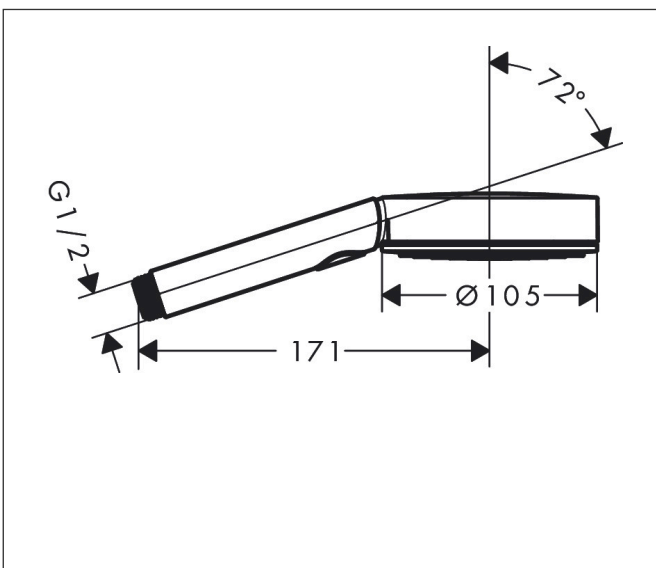

Varumärke hansgrohe
 Art. Namn **Pulsify Select S** Handdusch 105 3jet Relaxation
 Art. Nr. 24110670
 RSK-nr. 8275586
 Ytsikt Matt svart
 Pos 1

reddot winner 2021

Produktbild

Funktioner

- duschhuvud storlek: 105 mm
- stråltyp: PowderRain, IntenseRain, Massagestråle
- bekväm stråltypsombeställning via Select-knapp
- maximal flödesmängd vid 3 bar: 11,4 l/min
- funktion från: 5,8 l/min
- med isolerat vattenflöde
- sköljbar silinsats
- anslutningsgänga: G 1/2"
- lämplig för genomströmningsberedare
- flödesklass: A
- BREEAM: baslinje - max. 14,0 l/min

Ritning

Teknologi

Stråltyper

Varumärke hansgrohe
 Art. Namn **Pulsify Select S** Handdusch 105 3jet Relaxation
 Art. Nr. 24110670
 RSK-nr. 8275586
 Ytsikt Matt svart
 Pos 1

Flödesdiagram

- 1 Massage
- 2 PowderRain
- 3 IntenseRain

Örbrukningsvärdena uppmättes under användning med de tillhörande armaturerna (termostat/blandare/infälld ventil).

Varumärke	hansgrohe
Art. Namn	Pulsify Select S Handdusch 105 3jet Relaxation
Art. Nr.	24110670
RSK-nr.	8275586
Ytskikt	Matt svart
Pos	1