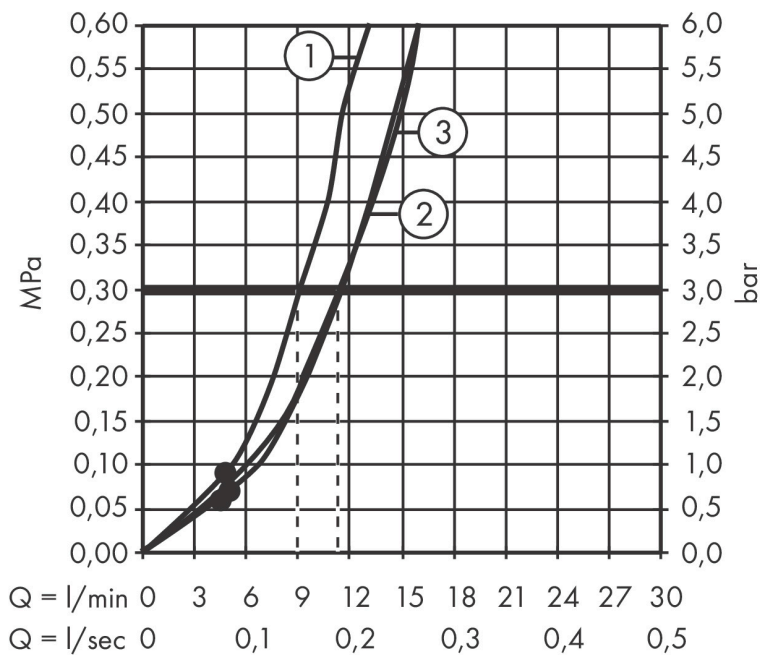

Varumärke hansgrohe
 Art. Namn **Pulsify Select S** Handdusch 105 3jet Relaxation
 Art. Nr. 24110700
 RSK-nr. 8275587
 Ytskikt Matt vit
 Pos 1

reddot winner 2021

Produktbild

Funktioner

- duschhuvud storlek: 105 mm
- stråltyp: PowderRain, IntenseRain, Massagestråle
- bekväm stråltypsombeställning via Select-knapp
- maximal flödesmängd vid 3 bar: 11,4 l/min
- funktion från: 5,8 l/min
- med isolerat vattenflöde
- sköljbar silinsats
- anslutningsgänga: G 1/2"
- lämplig för genomströmningsberedare
- flödesklass: A
- BREEAM: baslinje - max. 14,0 l/min

Ritning

Teknologi

Stråltyper

Varumärke hansgrohe
 Art. Namn **Pulsify Select S** Handdusch 105 3jet Relaxation
 Art. Nr. 24110700
 RSK-nr. 8275587
 Ytskikt Matt vit
 Pos 1

Flödesdiagram

- 1 Massage
- 2 PowderRain
- 3 IntenseRain