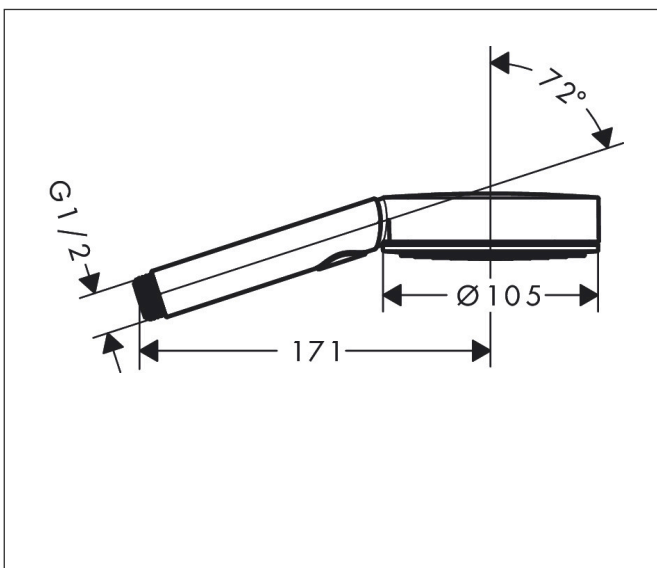

Varumärke hansgrohe
 Art. Namn **Pulsify Select S** Handdusch 105 3jet Relaxation
 Art. Nr. 24110700
 RSK-nr. 8275587
 Ytskikt Matt vit
 Pos 1

reddot winner 2021

Produktbild

Funktioner

- duschhuvud storlek: 105 mm
- stråltyp: PowderRain, IntenseRain, Massagestråle
- bekväm stråltypsombeställning via Select-knapp
- maximal flödesmängd vid 3 bar: 11,4 l/min
- funktion från: 5,8 l/min
- med isolerat vattenflöde
- sköljbar silinsats
- anslutningsgänga: G 1/2"
- lämplig för genomströmningsberedare
- flödesklass: A
- BREEAM: baslinje - max. 14,0 l/min

Ritning

Teknologi

Stråltyper

Varumärke hansgrohe
 Art. Namn **Pulsify Select S** Handdusch 105 3jet Relaxation
 Art. Nr. 24110700
 RSK-nr. 8275587
 Ytskikt Matt vit
 Pos 1

Flödesdiagram

- 1 Massage
- 2 PowderRain
- 3 IntenseRain

Örbrukningsvärdena uppmättes under användning med de tillhörande armaturerna (termostat/blandare/infälld ventil).

Varumärke	hansgrohe
Art. Namn	Pulsify Select S Handdusch 105 3jet Relaxation
Art. Nr.	24110700
RSK-nr.	8275587
Ytskikt	Matt vit
Pos	1