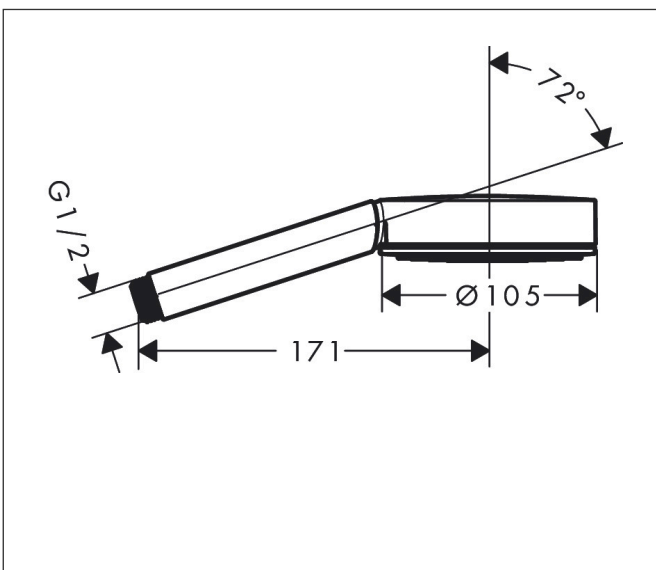

Varumärke hansgrohe
Art. Namn **Pulsify S** Handdusch 105 1jet
Art. Nr. 24120670
RSK-nr. 8275592
Ytsikt Matt svart
Pos 1

reddot winner 2021

Produktbild

Funktioner

- duschhuvud storlek: 105 mm
- stråltyp: PowderRain
- maximal flödesmängd vid 3 bar: 13,5 l/min
- funktion från: 5,4 l/min
- med isolerat vattenflöde
- sköljbar silinsats
- anslutningsgänga: G 1/2"
- lämplig för genomströmningsberedare
- flödesklass: S
- BREEAM: baslinje - max. 14,0 l/min

Ritning

Teknologi

Stråltyper