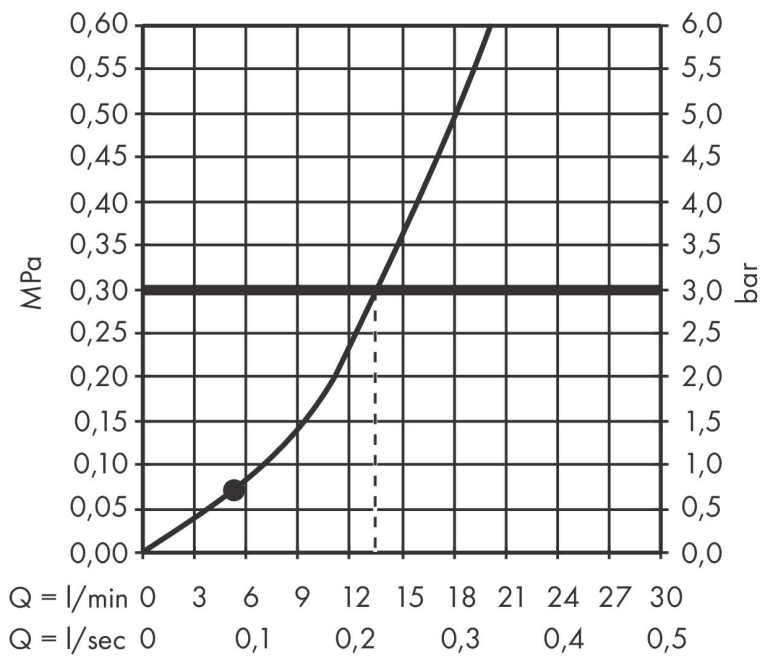

Varumärke hansgrohe
Art. Namn **Pulsify S** Handdusch 105 1jet
Art. Nr. 24120670
RSK-nr. 8275592
Ytskikt Matt svart
Pos 1

Flödesdiagram