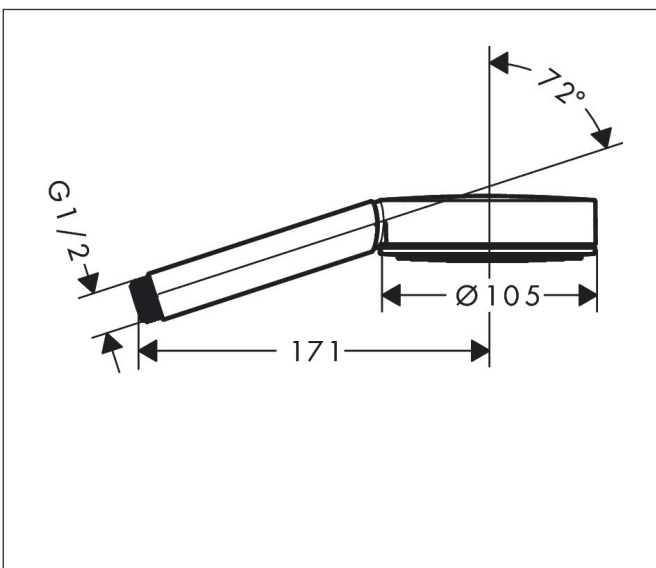

Varumärke hansgrohe
Art. Namn **Pulsify S** Handdusch 105 1jet
Art. Nr. 24120700
RSK-nr. 8275593
Ytsikt Matt vit
Pos 1

reddot winner 2021

Produktbild

Funktioner

- duschhuvud storlek: 105 mm
- stråltyp: PowderRain
- maximal flödesmängd vid 3 bar: 13,5 l/min
- funktion från: 5,4 l/min
- med isolerat vattenflöde
- sköljbar silinsats
- anslutningsgänga: G 1/2"
- lämplig för genomströmningsberedare
- flödesklass: S
- BREEAM: baslinje - max. 14,0 l/min

Ritning

Teknologi

Stråltyper