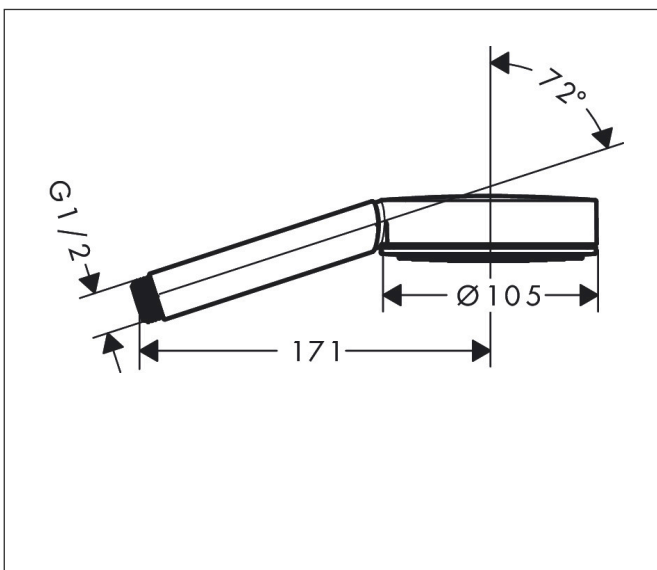

Varumärke	hansgrohe
Art. Namn	Pulsify S Handdusch 105 1jet EcoSmart+
Art. Nr.	24121000
RSK-nr.	8275594
Ytsikt	Krom
Pos	1

reddot winner 2021

Produktbild

Funktioner

- duschhuvud storlek: 105 mm
- stråltyp: PowderRain
- maximal flödesmängd vid 3 bar: 5,7 l/min
- funktion från: 4,6 l/min
- med isolerat vattenflöde
- sköljbar silinsats
- anslutningsgänga: G 1/2"
- lämplig för genomströmningsberedare
- flödesklass: Z
- EU taxonomy: max. 6 l/min - Substantial Contribution (SC) möjligt
- LEED: 40 % reduktion - max. 5,7 l/min
- BREEAM: nivå 3 - max. 6,0 l/min
- produkten ingår i DGNB navigator

Ritning

Teknologi

Stråltyper

Certifikat

Varumärke hansgrohe
 Art. Namn **Pulsify S** Handdusch 105 1jet EcoSmart+
 Art. Nr. 24121000
 RSK-nr. 8275594
 Ytskikt Krom
 Pos 1

Flödesdiagram

Örbrukningsvärdena uppmättes under användning med de tillhörande armaturerna (termostat/blandare/infälld ventil).

Varumärke	hansgrohe
Art. Namn	Pulsify S Handdusch 105 1jet EcoSmart+
Art. Nr.	24121000
RSK-nr.	8275594
Ytskikt	Krom
Pos	1

Reservdelsritning för byggnadsår: >06/21

Varumärke hansgrohe
 Art. Namn **Pulsify S** Handdusch 105 1jet EcoSmart+
 Art. Nr. 24121000
 RSK-nr. 8275594
 Ytskikt Krom
 Pos 1