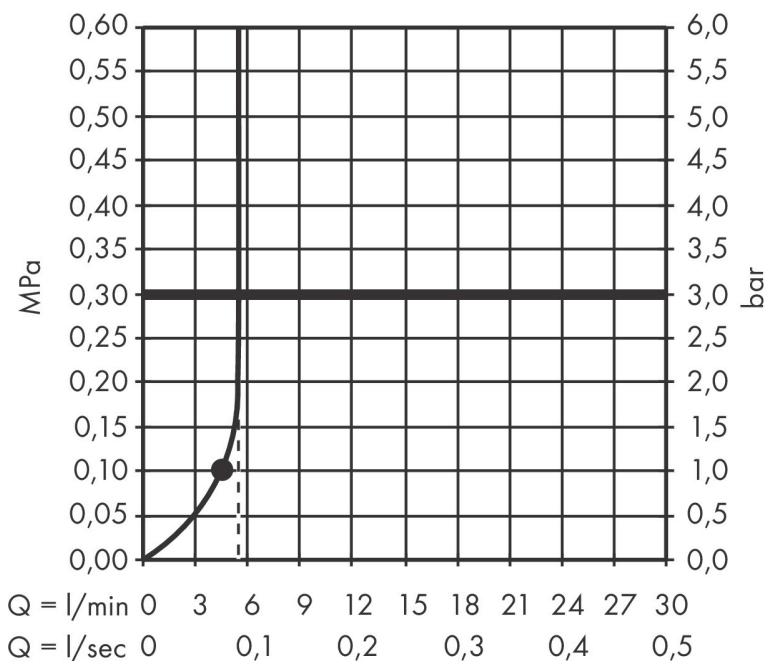

Varumärke	hansgrohe
Art. Namn	Pulsify S Handdusch 105 1jet EcoSmart+
Art. Nr.	24121000
RSK-nr.	8275594
Ytsikt	Krom
Pos	1

reddot winner 2021

Produktbild

Funktioner

- duschhuvud storlek: 105 mm
- stråltyp: PowderRain
- maximal flödesmängd vid 3 bar: 5,7 l/min
- funktion från: 4,6 l/min
- med isolerat vattenflöde
- sköljbar silinsats
- anslutningsgänga: G 1/2"
- lämplig för genomströmningsberedare
- flödesklass: Z
- EU taxonomy: max. 6 l/min - Substantial Contribution (SC) möjligt
- LEED: 40 % reduktion - max. 5,7 l/min
- BREEAM: nivå 3 - max. 6,0 l/min
- produkten ingår i DGNB navigator

Ritning

Teknologi

Stråltyper

Certifikat

Varumärke hansgrohe
 Art. Namn **Pulsify S** Handdusch 105 1jet EcoSmart+
 Art. Nr. 24121000
 RSK-nr. 8275594
 Ytskikt Krom
 Pos 1

Flödesdiagram

Örbrukningsvärdena uppmättes under användning med de tillhörande armaturerna (termostat/blandare/infälld ventil).