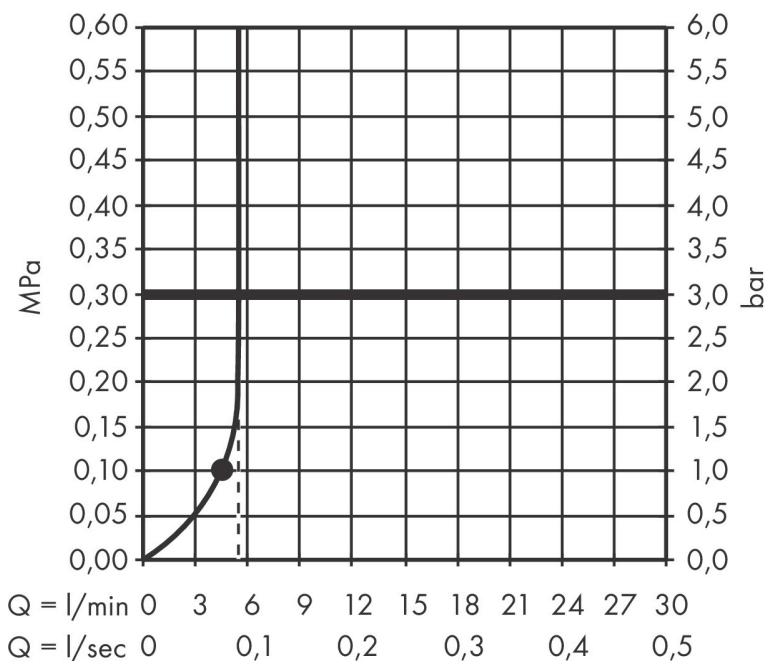

Varumärke hansgrohe
 Art. Namn **Pulsify S** Handdusch 105 1jet EcoSmart+
 Art. Nr. 24121670
 RSK-nr. 8275595
 Ytsikt Matt svart
 Pos 1

reddot winner 2021

Produktbild

Funktioner

- duschhuvud storlek: 105 mm
- stråltyp: PowderRain
- maximal flödesmängd vid 3 bar: 5,7 l/min
- funktion från: 4,6 l/min
- med isolerat vattenflöde
- sköljbar silinsats
- anslutningsgänga: G 1/2"
- lämplig för genomströmningsberedare
- flödesklass: Z
- EU taxonomy: max. 6 l/min - Substantial Contribution (SC) möjligt
- LEED: 40 % reduktion - max. 5,7 l/min
- BREEAM: nivå 3 - max. 6,0 l/min

Ritning

Teknologi

Stråltyper

Varumärke hansgrohe
 Art. Namn **Pulsify S** Handdusch 105 1jet EcoSmart+
 Art. Nr. 24121670
 RSK-nr. 8275595
 Ytskikt Matt svart
 Pos 1

Flödesdiagram

Örbrukningsvärdena uppmättes under användning med de tillhörande armaturerna (termostat/blandare/infälld ventil).