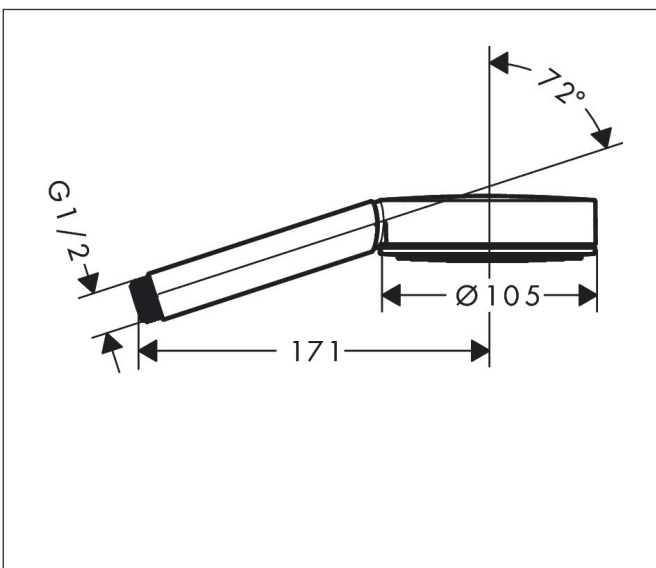

Varumärke hansgrohe
 Art. Namn **Pulsify S** Handdusch 105 1jet EcoSmart+
 Art. Nr. 24121670
 RSK-nr. 8275595
 Ytsikt Matt svart
 Pos 1

reddot winner 2021

Produktbild

Funktioner

- duschhuvud storlek: 105 mm
- stråltyp: PowderRain
- maximal flödesmängd vid 3 bar: 5,7 l/min
- funktion från: 4,6 l/min
- med isolerat vattenflöde
- sköljbar silinsats
- anslutningsgänga: G 1/2"
- lämplig för genomströmningsberedare
- flödesklass: Z
- EU taxonomy: max. 6 l/min - Substantial Contribution (SC) möjligt
- LEED: 40 % reduktion - max. 5,7 l/min
- BREEAM: nivå 3 - max. 6,0 l/min

Ritning

Teknologi

Stråltyper

Varumärke hansgrohe
 Art. Namn **Pulsify S** Handdusch 105 1jet EcoSmart+
 Art. Nr. 24121670
 RSK-nr. 8275595
 Ytskikt Matt svart
 Pos 1

Flödesdiagram

Örbrukningsvärdena uppmättes under användning med de tillhörande armaturerna (termostat/blandare/infälld ventil).

Varumärke	hansgrohe
Art. Namn	Pulsify S Handdusch 105 1jet EcoSmart+
Art. Nr.	24121670
RSK-nr.	8275595
Ytsikt	Matt svart
Pos	1

Reservdelsritning för byggnadsår: >06/21

Varumärke hansgrohe
Art. Namn **Pulsify S** Handdusch 105 1jet EcoSmart+
Art. Nr. 24121670
RSK-nr. 8275595
Ytskikt Matt svart
Pos 1