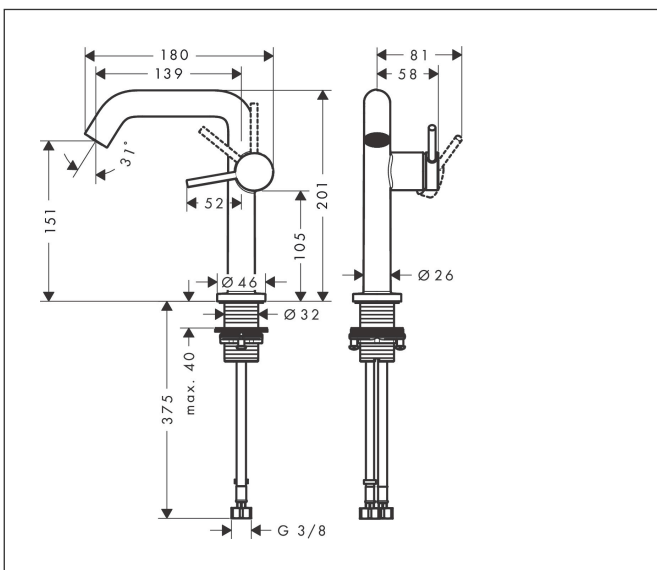

Varumärke	hansgrohe
Art. Namn	Tectoris S 1-grepps tvättställsblandare 150 Fine CoolStart med push-open ventil
Art. Nr.	73342140
RSK-nr.	8275878
Ytskikt	Borstad brons PVD
Pos	1

Produktbild

Funktioner

- består av: 1-grepps tvättställsblandare, bottenventil
- ComfortZone: 150
- överhäng: 139 mm
- kranhöjd: 151 mm
- handtagsvariant: spakhandtag
- stråltyp: normalstråle
- maximal flödesmängd vid 3 bar: 5 l/min
- keramisk avstängning
- push-open avloppsventil G 1 ¼
- material bottenventil: metall
- EU taxonomy: max. 6 l/min - Substantial Contribution (SC) möjligt
- LEED: 35 % reduktion - max. 5,4 l/min
- BREEAM: nivå 2 - max. 7,5 l/min

Ritning

Teknologi

Certifikat

Koder/standarder

- STA 1862

Varumärke hansgrohe
 Art. Namn **Tecturis S** 1-grepps tvättställsblandare 150 Fine CoolStart med push-open ventil
 Art. Nr. 73342140
 RSK-nr. 8275878
 Ytskikt Borstad brons PVD
 Pos 1