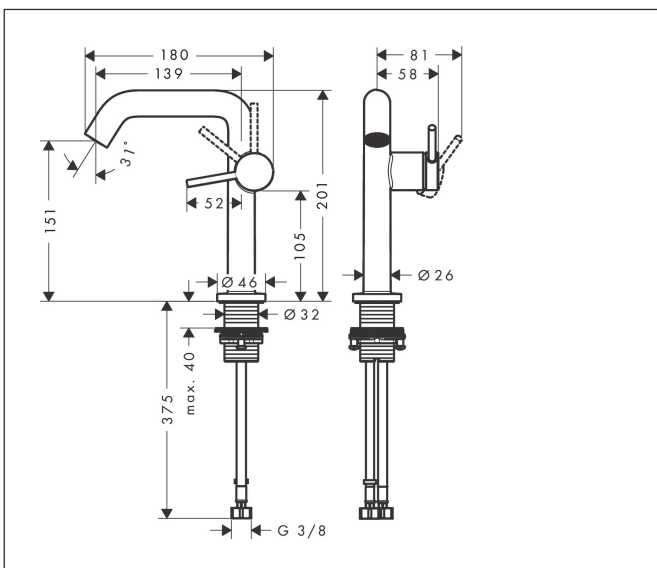

Varumärke	hansgrohe
Art. Namn	Tectoris S 1-grepps tvättställsblandare 150 Fine CoolStart med push-open ventil
Art. Nr.	73342700
RSK-nr.	8275880
Ytsikt	Matt vit
Pos	1

Produktbild

Funktioner

- består av: 1-grepps tvättställsblandare, bottenventil
- ComfortZone: 150
- överhäng: 139 mm
- kranhöjd: 151 mm
- handtagsvariant: spakhandtag
- stråltyp: normalstråle
- maximal flödesmängd vid 3 bar: 5 l/min
- keramisk avstängning
- push-open avloppsventil G 1 ¼
- material bottenventil: metall
- EU taxonomy: max. 6 l/min - Substantial Contribution (SC) möjligt
- LEED: 35 % reduktion - max. 5,4 l/min
- BREEAM: nivå 2 - max. 7,5 l/min

Ritning

Teknologi

Certifikat

Koder/standarder

- STA 1862

Varumärke hansgrohe
 Art. Namn **Tecturis S** 1-grepps tvättställsblandare 150 Fine CoolStart med push-open ventil
 Art. Nr. 73342700
 RSK-nr. 8275880
 Ytskikt Matt vit
 Pos 1