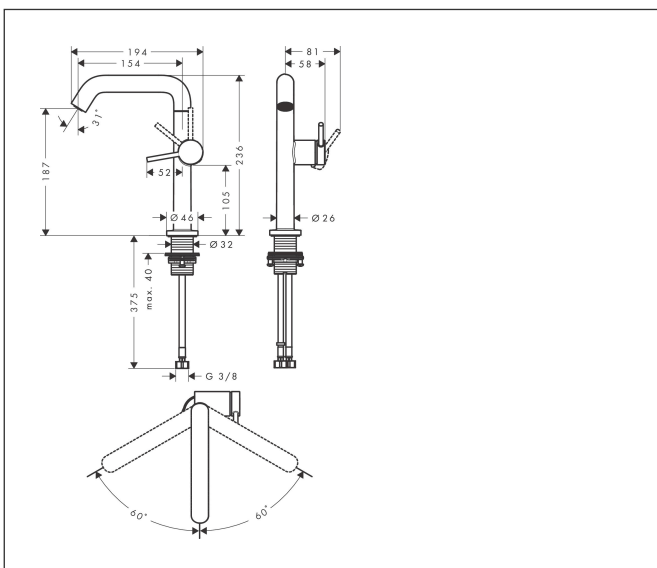

Varumärke	hansgrohe
Art. Namn	Tecturis S 1-grepps tvättställsblandare 210 Fine CoolStart med svängbar pip och push-open ventil
Art. Nr.	73364000
RSK-nr.	8275881
Ytskikt	Krom
Pos	1

Produktbild

Funktioner

- består av: 1-grepps tvättställsblandare, bottenventil
- ComfortZone: 210
- överhäng: 154 mm
- kranhöjd: 187 mm
- handtagsvariant: spakhandtag
- svängradie 120°
- stråltyp: normalstråle
- maximal flödesmängd vid 3 bar: 5 l/min
- keramisk avstängning
- push-open avloppsventil G 1 ¼
- material bottenventil: metall
- ljudklass: I
- flödesklass: O
- EU taxonomy: max. 6 l/min - Substantial Contribution (SC) möjligt
- LEED: 35 % reduktion - max. 5,4 l/min
- BREEAM: nivå 2 - max. 7,5 l/min

Ritning

Teknologi

Certifikat

Koder/standarder

- STA 1862

Varumärke	hansgrohe
Art. Namn	Tecturis S 1-grepps tvättställsblandare 210 Fine CoolStart med svängbar pip och push-open ventil
Art. Nr.	73364000
RSK-nr.	8275881
Ytskikt	Krom
Pos	1

Flödesdiagram

Varumärke	hansgrohe
Art. Namn	Tecturis S 1-grepps tvättställsblandare 210 Fine CoolStart med svängbar pip och push-open ventil
Art. Nr.	73364000
RSK-nr.	8275881
Ytskikt	Krom
Pos	1

Reservdelsritning för byggnadsår: >06/23