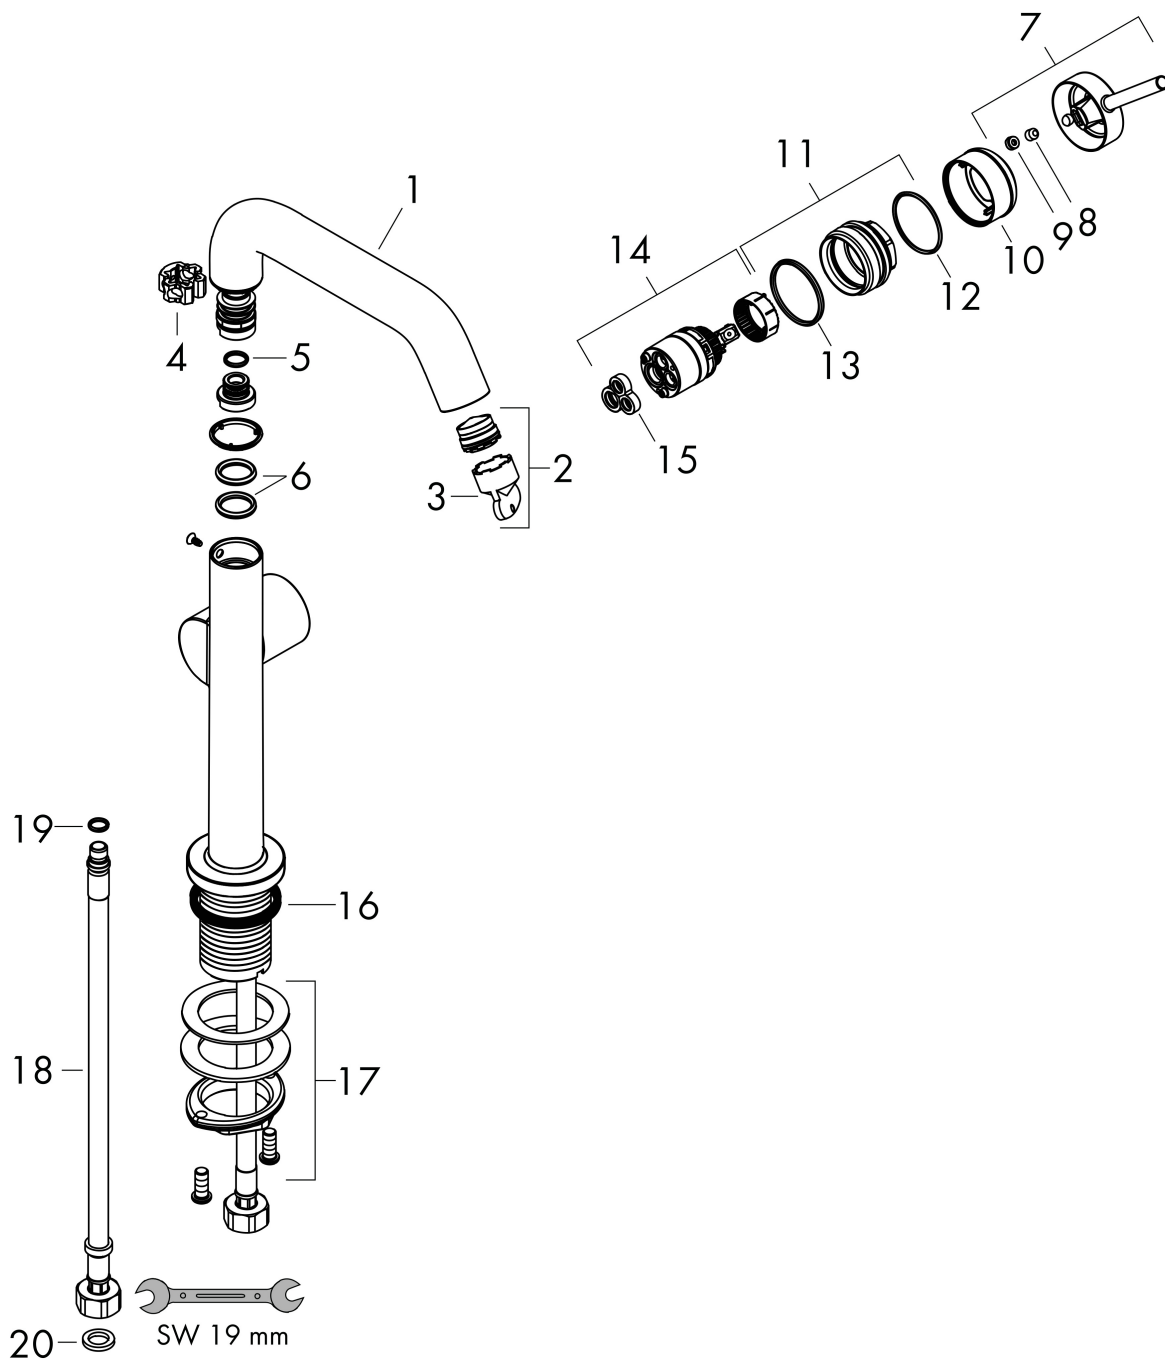

Varumärke	hansgrohe
Art. Namn	Tecturis S 1-grepps tvättställsblandare 210 Fine CoolStart med svängbar pip och push-open ventil
Art. Nr.	73364000
RSK-nr.	8275881
Ytskikt	Krom
Pos	1

Produktbild

Funktioner

Ritning

Teknologi

Certifikat

Koder/standarder

- STA 1862

Varumärke	hansgrohe
Art. Namn	Tecturis S 1-grepps tvättställsblandare 210 Fine CoolStart med svängbar pip och push-open ventil
Art. Nr.	73364000
RSK-nr.	8275881
Ytskikt	Krom
Pos	1

Flödesdiagram

Varumärke	hansgrohe
Art. Namn	Tecturis S 1-grepps tvättställsblandare 210 Fine CoolStart med svängbar pip och push-open ventil
Art. Nr.	73364000
RSK-nr.	8275881
Ytskikt	Krom
Pos	1

Reservdelsritning för byggnadsår: >06/23

Varumärke	hansgrohe
Art. Namn	Tecturis S 1-grepps tvättställsblandare 210 Fine CoolStart med svängbar pip och push-open ventil
Art. Nr.	73364000
RSK-nr.	8275881
Ytskikt	Krom
Pos	1

Reservdelslista för byggnadsår: >06/23