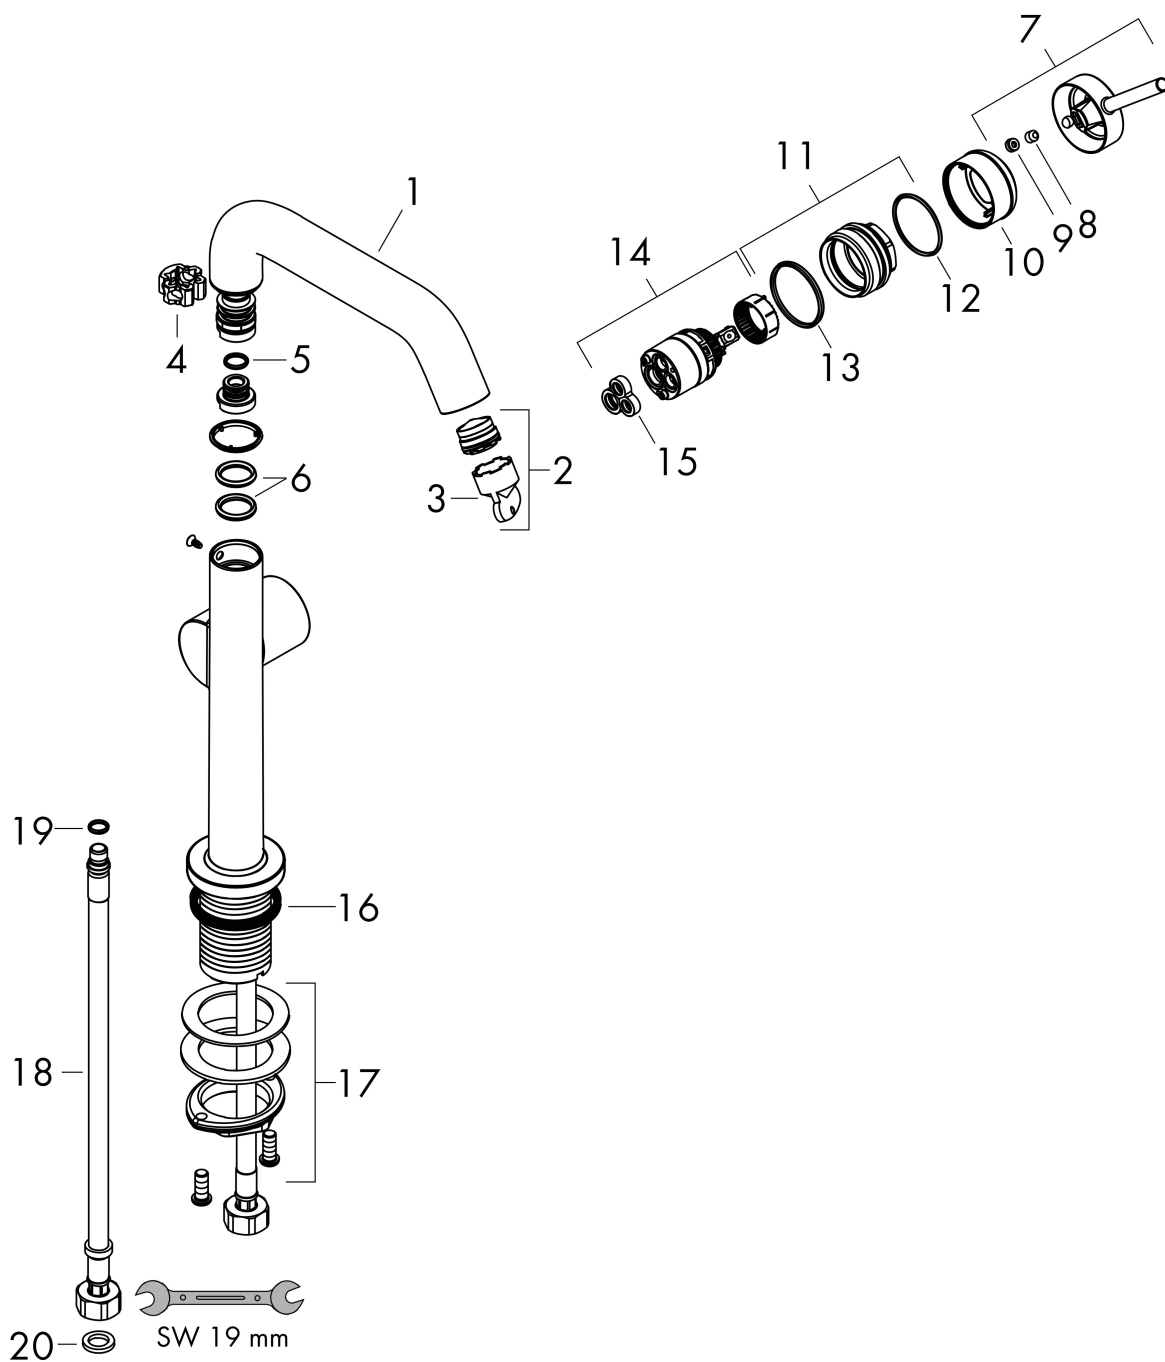

Varumärke	hansgrohe
Art. Namn	<b>Tecturis S</b> 1-grepps tvättställsblandare 210 Fine CoolStart med svängbar pip och push-open ventil
Art. Nr.	73364140
RSK-nr.	8275882
Ytskikt	Borstad brons PVD
Pos	1

## Koder/standarder

- STA 1862

Varumärke hansgrohe  
 Art. Namn **Tecturis S** 1-grepps tvättställsblandare 210 Fine CoolStart med svängbar pip och push-open ventil  
 Art. Nr. 73364140  
 RSK-nr. 8275882  
 Ytskikt Borstad brons PVD  
 Pos 1

## Flödesdiagram

Varumärke	hansgrohe
Art. Namn	<b>Tecturis S</b> 1-grepps tvättställsblandare 210 Fine CoolStart med svängbar pip och push-open ventil
Art. Nr.	73364140
RSK-nr.	8275882
Ytskikt	Borstad brons PVD
Pos	1

## Reservdelsritning för byggnadsår: >06/23

Varumärke	hansgrohe
Art. Namn	<b>Tecturis S</b> 1-grepps tvättställsblandare 210 Fine CoolStart med svängbar pip och push-open ventil
Art. Nr.	73364140
RSK-nr.	8275882
Ytskikt	Borstad brons PVD
Pos	1