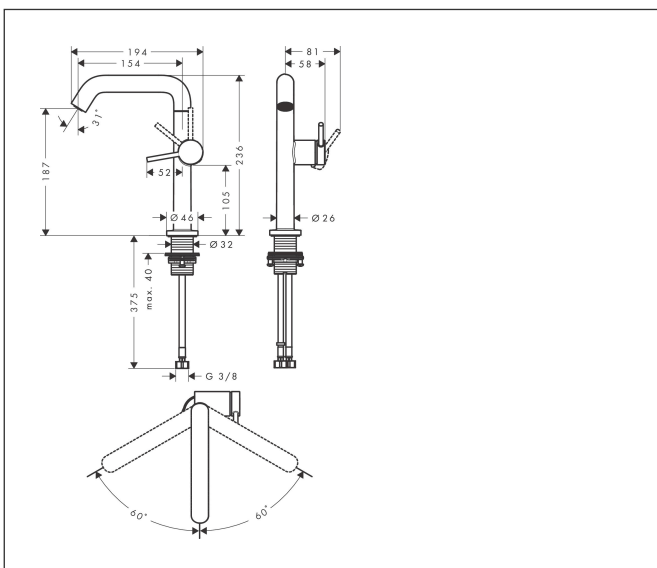

Ritning

Teknologi

Certifikat

Koder/standarder

- STA 1862