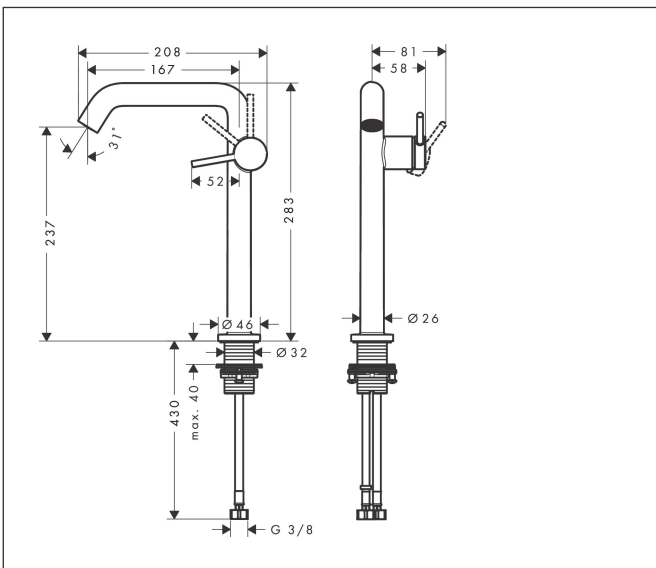

Ritning

Teknologi

Certifikat

Koder/standarder

- STA 1862