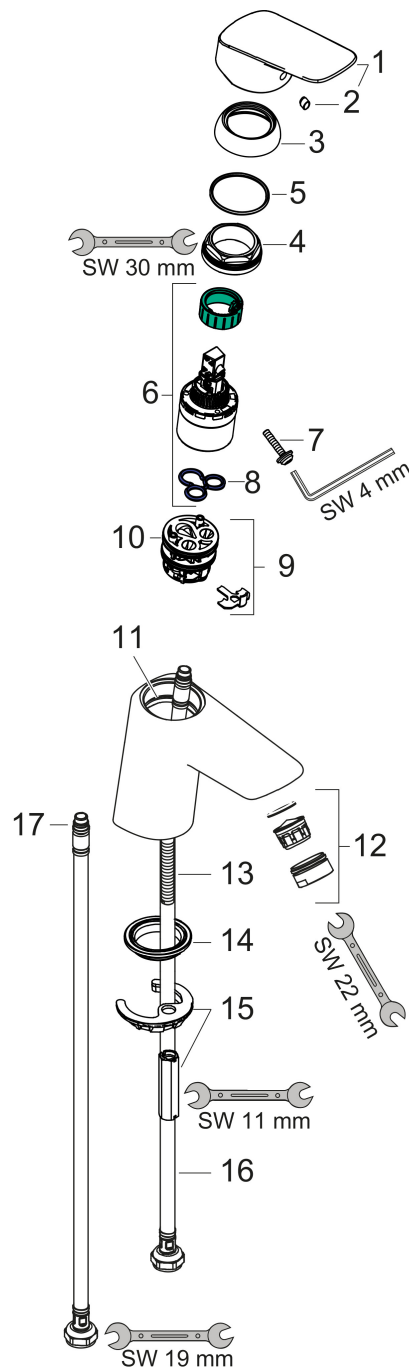

Varumärke	hansgrohe
Art. Namn	Logis 1-grepps tvättställsblandare 70 utan bottenventil
Art. Nr.	71071670
RSK-nr.	8275922
Ytskikt	Matt svart
Pos	1

Reservdelsritning för byggnadsår: >07/22