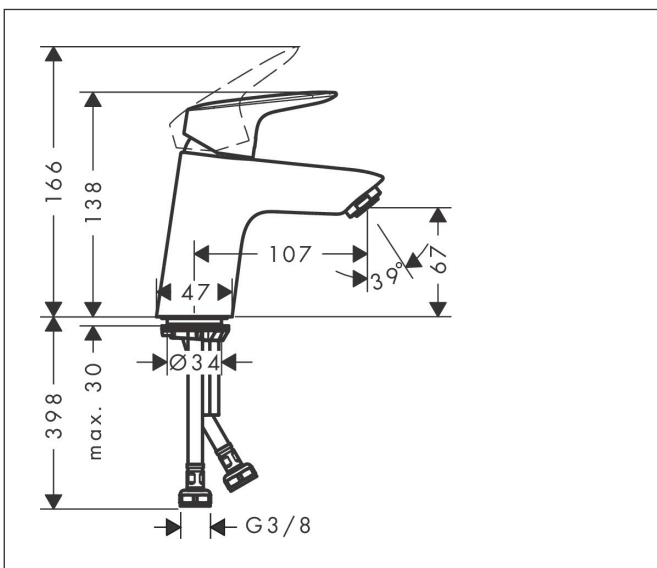

Ritning

Teknologi

Certifikat

Koder/standarder

- STA 1370