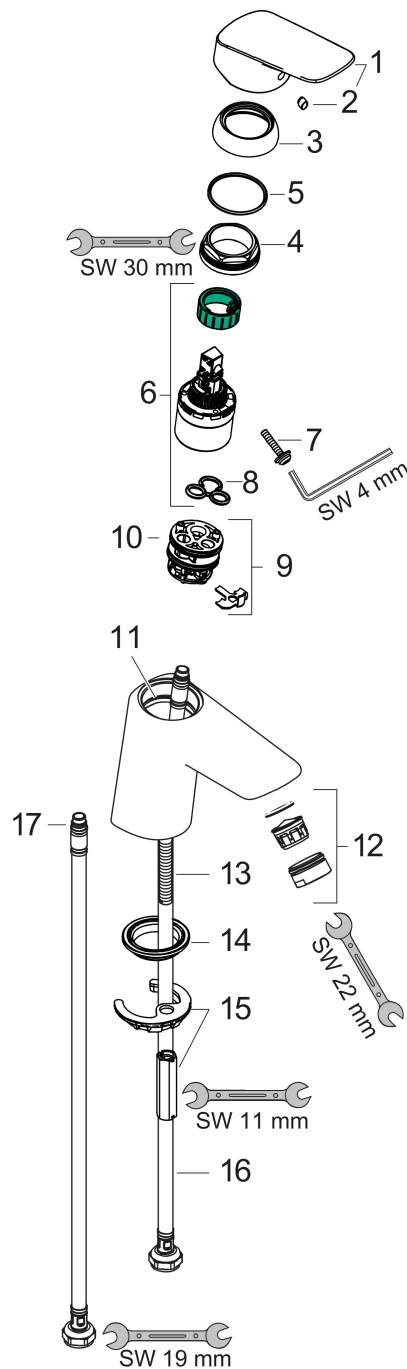

Varumärke	hansgrohe
Art. Namn	Logis 1-grepps tvättställsblandare 70 med push-open ventil
Art. Nr.	71077670
RSK-nr.	8275923
Ytsikt	Matt svart
Pos	1

Produktbild

Funktioner

- består av: 1-grepps tvättställsblandare, bottenventil
- ComfortZone: 70
- överhäng: 107 mm
- kranhöjd: 67 mm
- handtagsvariant: spakhandtag
- stråltyp: normalstråle
- maximal flödesmängd vid 3 bar: 5 l/min
- keramisk avstängning
- temperaturbegränsning inställningsbar
- push-open avloppsventil G 1 ¼
- material bottenventil: metall
- EU taxonomy: max. 6 l/min - Substantial Contribution (SC) möjligt
- LEED: 35 % reduktion - max. 5,4 l/min
- BREEAM: nivå 2 - max. 7,5 l/min

Ritning

Teknologi

Certifikat

Koder/standarder

- STA 1370

Varumärke hansgrohe
 Art. Namn **Logis** 1-grepps tvättställsblandare 70 med push-open ventil
 Art. Nr. 71077670
 RSK-nr. 8275923
 Ytskikt Matt svart
 Pos 1

Flödesdiagram

Varumärke	hansgrohe
Art. Namn	Logis 1-grepps tvättställsblandare 70 med push-open ventil
Art. Nr.	71077670
RSK-nr.	8275923
Ytskikt	Matt svart
Pos	1

Reservdelsritning för byggnadsår: >06/23

Varumärke	hansgrohe
Art. Namn	Logis 1-grepps tvättställsblandare 70 med push-open ventil
Art. Nr.	71077670
RSK-nr.	8275923
Ytskikt	Matt svart
Pos	1

Reservdelslista för byggnadsår: >06/23

Pos.	Beskrivning	Art.nr.
1	Grepp	92224670
2	täckbricka, grepp	96338610
3	null	97406670
4	Mutter	97209000
5	O-Ring 32x2	98193000
6	O-ring 35x2	92604000
7	Kartusch kpl.	92730000
8	Säkringsskruv	95140000
9	Tätning	95008000
10	Adapter till kartusch	98750000
11	O-Ring 30x2	98186000
12	Luftblandare M24x1 (5 l/min)	92372670
13	Skruv M8 x 68	97736000
14	Tätning Ø 42	98722000
15	null	96016000
16	Anslutningsslang 450 mm M8x0,75 G3/8	97206000
17	O-ring 6,6x1,6	93019000
a	Push-open bottenventil	50105670