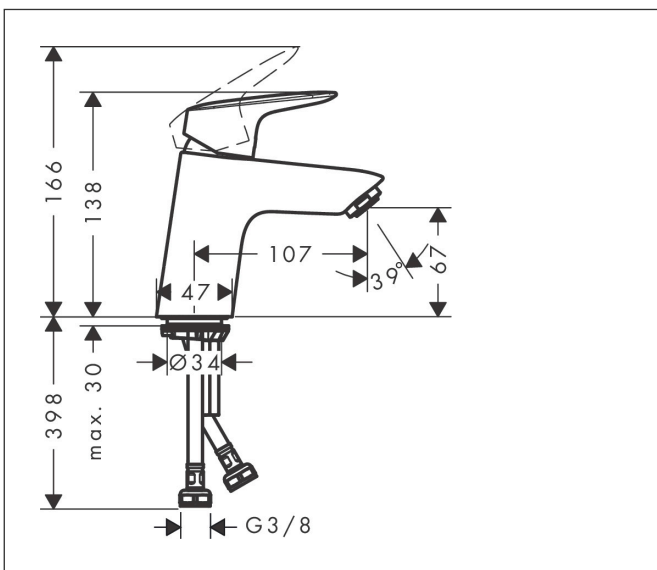

Varumärke	hansgrohe
Art. Namn	Logis 1-grepps tvättställsblandare 70 med push-open ventil
Art. Nr.	71077670
RSK-nr.	8275923
Ytsikt	Matt svart
Pos	1

Produktbild

Funktioner

- består av: 1-grepps tvättställsblandare, bottenventil
- ComfortZone: 70
- överhäng: 107 mm
- kranhöjd: 67 mm
- handtagsvariant: spakhandtag
- stråltyp: normalstråle
- maximal flödesmängd vid 3 bar: 5 l/min
- keramisk avstängning
- temperaturbegränsning inställningsbar
- push-open avloppsventil G 1 ¼
- material bottenventil: metall
- EU taxonomy: max. 6 l/min - Substantial Contribution (SC) möjligt
- LEED: 35 % reduktion - max. 5,4 l/min
- BREEAM: nivå 2 - max. 7,5 l/min

Ritning

Teknologi

Certifikat

Koder/standarder

- STA 1370

Varumärke hansgrohe
 Art. Namn **Logis** 1-grepps tvättställsblandare 70 med push-open ventil
 Art. Nr. 71077670
 RSK-nr. 8275923
 Ytskikt Matt svart
 Pos 1

Flödesdiagram

Varumärke	hansgrohe
Art. Namn	Logis 1-grepps tvättställsblandare 70 med push-open ventil
Art. Nr.	71077670
RSK-nr.	8275923
Ytskikt	Matt svart
Pos	1

Reservdelsritning för byggnadsår: >06/23

Varumärke	hansgrohe
Art. Namn	Logis 1-grepps tvättställsblandare 70 med push-open ventil
Art. Nr.	71077670
RSK-nr.	8275923
Ytskikt	Matt svart
Pos	1

Reservdelslista för byggnadsår: >06/23

Pos.	Beskrivning	Art.nr.
1	Grepp	92224670
2	täckbricka, grepp	96338610
3	null	97406670
4	Mutter	97209000
5	O-Ring 32x2	98193000
6	O-ring 35x2	92604000
7	Kartusch kpl.	92730000
8	Säkringsskruv	95140000
9	Tätning	95008000
10	Adapter till kartusch	98750000
11	O-Ring 30x2	98186000
12	Luftblandare M24x1 (5 l/min)	92372670
13	Skruv M8 x 68	97736000
14	Tätning Ø 42	98722000
15	null	96016000
16	Anslutningsslang 450 mm M8x0,75 G3/8	97206000
17	O-ring 6,6x1,6	93019000
a	Push-open bottenventil	50105670