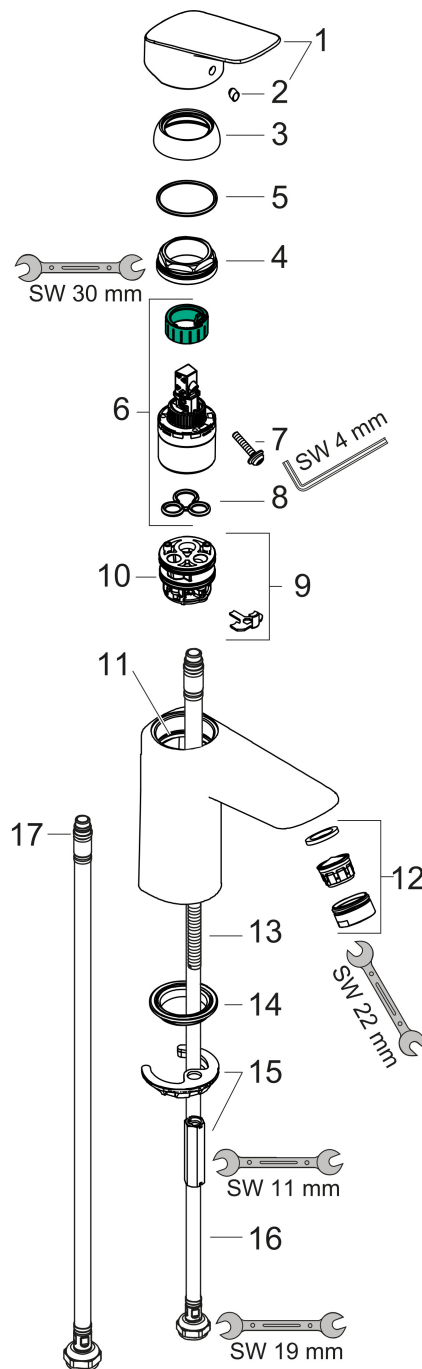

Varumärke	hansgrohe
Art. Namn	Logis 1-grepps tvättställsblandare 100 CoolStart utan bottenventil
Art. Nr.	71103670
RSK-nr.	8275926
Ytskikt	Matt svart
Pos	1

Produktbild

Funktioner

- ComfortZone: 100
- överhäng: 108 mm
- kranhöjd: 93 mm
- handtagsvariant: spakhandtag
- stråltyp: normalstråle
- maximal flödesmängd vid 3 bar: 5 l/min
- keramisk avstängning
- temperaturbegränsning inställningsbar
- ljudklass: I
- EU taxonomy: max. 6 l/min - Substantial Contribution (SC) möjligt
- LEED: 35 % reduktion - max. 5,4 l/min
- BREEAM: nivå 2 - max. 7,5 l/min

Ritning

Teknologi

Certifikat

Koder/standarder

- STA 1370

Varumärke hansgrohe
 Art. Namn **Logis** 1-grepps tvättställsblandare 100 CoolStart utan bottenventil
 Art. Nr. 71103670
 RSK-nr. 8275926
 Ytskikt Matt svart
 Pos 1

Flödesdiagram

Varumärke	hansgrohe
Art. Namn	Logis 1-grepps tvättställsblandare 100 CoolStart utan bottenventil
Art. Nr.	71103670
RSK-nr.	8275926
Ytskikt	Matt svart
Pos	1

Reservdelsritning för byggnadsår: >06/23

Pos.	Beskrivning	Art.nr.
1	Grepp	92236670
2	täckbricka, grepp	96338610
3	null	97406670
4	Mutter	97209000
5	O-Ring 32x2	98193000
6	Kartusch kpl.	92730000
7	Säkringsskruv	95140000
8	Tätning	95008000
9	Adapter till kartusch	98750000
10	O-Ring 30x2	98186000
11	O-ring 35x2	92604000
12	Luftblandare M24x1 (5 l/min)	92372670
13	Tätning Ø 42	98722000
14	Skruv M8 x 68	97736000
15	null	96016000
16	Anslutningsslang 450 mm M8x0,75 G3/8	97206000
17	O-ring 6,6x1,6	93019000
18	Lyftstång	96657670
a	Avlöppsventil	92168670