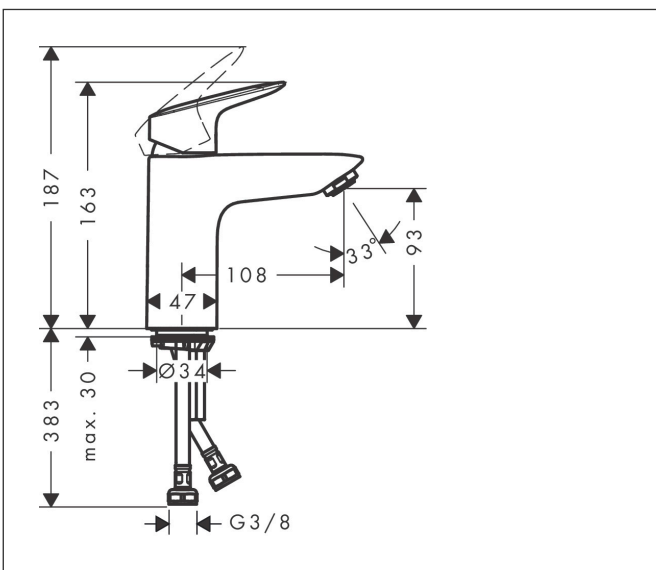

Varumärke	hansgrohe
Art. Namn	Logis 1-grepps tvättställsblandare 100 CoolStart utan bottenventil
Art. Nr.	71103670
RSK-nr.	8275926
Ytskikt	Matt svart
Pos	1

Produktbild

Funktioner

- ComfortZone: 100
- överhäng: 108 mm
- kranhöjd: 93 mm
- handtagsvariant: spakhandtag
- stråltyp: normalstråle
- maximal flödesmängd vid 3 bar: 5 l/min
- keramisk avstängning
- temperaturbegränsning inställningsbar
- ljudklass: I
- EU taxonomy: max. 6 l/min - Substantial Contribution (SC) möjligt
- LEED: 35 % reduktion - max. 5,4 l/min
- BREEAM: nivå 2 - max. 7,5 l/min

Ritning

Teknologi

Certifikat

Koder/standarder

- STA 1370

Varumärke hansgrohe
 Art. Namn **Logis** 1-grepps tvättställsblandare 100 CoolStart utan bottenventil
 Art. Nr. 71103670
 RSK-nr. 8275926
 Ytskikt Matt svart
 Pos 1

Flödesdiagram

Varumärke	hansgrohe
Art. Namn	Logis 1-grepps tvättställsblandare 100 CoolStart utan bottenventil
Art. Nr.	71103670
RSK-nr.	8275926
Ytskikt	Matt svart
Pos	1

Reservdelsritning för byggnadsår: >06/23

Varumärke hansgrohe
 Art. Namn **Logis** 1-grepps tvättställsblandare 100 CoolStart utan bottenventil
 Art. Nr. 71103670
 RSK-nr. 8275926
 Ytskikt Matt svart
 Pos 1

Reservdelstilla för byggnadsår: >06/23